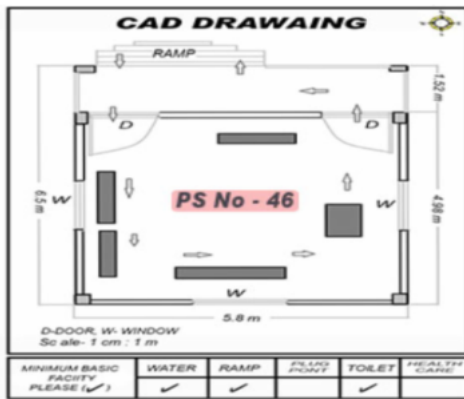

নিৰ্বাচক পঞ্জীয়ন বিষয়াৰ স্বাক্ষৰ

Nazri Naksha

Google Map View

Polling Station Building Front View

ভোটগ্ৰহন কেন্দ্ৰৰ সন্মুখৰ দৃশ্য

Cad View

Key MAP View

1 নাম : হোমেন দলে পিতাৰ নাম: মুখিৰাম দলে ঘৰ নং : 1 বয়স : 52 লিঙ্গ : পুৰুষ	JSP3634568 ফটো উপলব্ধ	2 নাম : ডিউৰিকা দলে স্বামীৰ নাম: হোমেন দলে ঘৰ নং : 1 বয়স : 50 লিঙ্গ : মহিলা	JSP3634579 ফটো উপলব্ধ	3 নাম : ৰূপম কুমাৰ দলে পিতাৰ নাম: মুখিৰাম দলে ঘৰ নং : 1 বয়স : 44 লিঙ্গ : পুৰুষ	JSP3634580 ফটো উপলব্ধ
4 নাম : মৈয়েত্ৰী দলে পিতাৰ নাম: হোমেন দলে ঘৰ নং : 1 বয়স : 25 লিঙ্গ : মহিলা	JSP9084401 ফটো উপলব্ধ	5 নাম : ৰিয়া দলে পিতাৰ নাম: হোমেন দলে ঘৰ নং : 01 বয়স : 21 লিঙ্গ : মহিলা	RAE0079681 ফটো উপলব্ধ	6 নাম : কৰজুন পাইত পিতাৰ নাম: হালিৰাম পাইত ঘৰ নং : 2 বয়স : 74 লিঙ্গ : পুৰুষ	JSP3634591 ফটো উপলব্ধ
7 নাম : দেবজনী পাইত স্বামীৰ নাম: কৰজুন পাইত ঘৰ নং : 2 বয়স : 70 লিঙ্গ : মহিলা	JSP3634604 ফটো উপলব্ধ	8 নাম : মনোজ পাইত পিতাৰ নাম: কৰজুন পাইত ঘৰ নং : 2 বয়স : 44 লিঙ্গ : পুৰুষ	JSP3634626 ফটো উপলব্ধ	9 নাম : বিশ্বজিত পাইত পিতাৰ নাম: কৰজুন পাইত ঘৰ নং : 2 বয়স : 42 লিঙ্গ : পুৰুষ	JSP3634637 ফটো উপলব্ধ
10 নাম : ট্ৰেছটিনা পাইত পিতাৰ নাম: কৰজুন পাইত ঘৰ নং : 2 বয়স : 40 লিঙ্গ : মহিলা	JSP3634648 ফটো উপলব্ধ	11 নাম : অঞ্জু পাইত স্বামীৰ নাম: বিশ্বজিত পাইত ঘৰ নং : 2 বয়স : 38 লিঙ্গ : মহিলা	JSP3642953 ফটো উপলব্ধ	12 নাম : দেবীতাৰা পাংগিঃ মিলি স্বামীৰ নাম: বানীকান্ত মিলি ঘৰ নং : 2 বয়স : 26 লিঙ্গ : মহিলা	RAE0009142 ফটো উপলব্ধ
13 নাম : বানীকান্ত মিলি পিতাৰ নাম: অংকেশ্বৰ মিলি ঘৰ নং : 2 বয়স : 25 লিঙ্গ : পুৰুষ	JSP0374322 ফটো উপলব্ধ	14 নাম : মিনেশ কুমাৰ পেণ্ড পিতাৰ নাম: ৰমাকান্ত পেণ্ড ঘৰ নং : 3 বয়স : 59 লিঙ্গ : পুৰুষ	JSP3634659 ফটো উপলব্ধ	15 নাম : সুভাৰানী পেণ্ড স্বামীৰ নাম: মিনেশ পেণ্ড ঘৰ নং : 3 বয়স : 54 লিঙ্গ : মহিলা	JSP3634660 ফটো উপলব্ধ
16 নাম : প্ৰিয়া দলে পিতাৰ নাম: ভুৱন চন্দ্ৰ দলে ঘৰ নং : 3 বয়স : 41 লিঙ্গ : মহিলা	JSP3634671 ফটো উপলব্ধ	17 নাম : নৰজিয়াস এম এস পেণ্ড পিতাৰ নাম: মিনেশ কুমাৰ পেণ্ড ঘৰ নং : 3 বয়স : 37 লিঙ্গ : মহিলা	RAE0168252 ফটো উপলব্ধ	18 নাম : ৰৌজিয়াৰ্চ পেণ্ড পিতাৰ নাম: মিনেশ কুমাৰ পেণ্ড ঘৰ নং : 3 বয়স : 28 লিঙ্গ : মহিলা	JSP0405027 ফটো উপলব্ধ
19 নাম : এন্টনিয়াগ পেণ্ড পিতাৰ নাম: মিনেশ কুমাৰ পেণ্ড ঘৰ নং : 3 বয়স : 23 লিঙ্গ : পুৰুষ	JSP1220516 ফটো উপলব্ধ	20 নাম : ললিত মৰান পিতাৰ নাম: তেতেৰা মৰান ঘৰ নং : 4 বয়স : 58 লিঙ্গ : পুৰুষ	JSP3634682 ফটো উপলব্ধ	21 নাম : ৰূপা মৰান স্বামীৰ নাম: ললিত মৰান ঘৰ নং : 4 বয়স : 56 লিঙ্গ : মহিলা	JSP3634693 ফটো উপলব্ধ
22 নাম : লিলা কান্ত ঙাটে পিতাৰ নাম: ডিঙৰা ঙাটে ঘৰ নং : 4 বয়স : 44 লিঙ্গ : পুৰুষ	JSP3634706 ফটো উপলব্ধ	23 নাম : কল্যানী মৰান ঙাটে স্বামীৰ নাম: লিলা কান্ত ঙাটে ঘৰ নং : 4 বয়স : 42 লিঙ্গ : মহিলা	JSP3634717 ফটো উপলব্ধ	24 নাম : জ্যোতা মৰাণ স্বামীৰ নাম: মিন্টু মৰাণ ঘৰ নং : 4 বয়স : 32 লিঙ্গ : মহিলা	JSP3643241 ফটো উপলব্ধ
25 নাম : মিন্টু মৰাণ পিতাৰ নাম: ললিত মৰাণ ঘৰ নং : 4 বয়স : 30 লিঙ্গ : পুৰুষ	JSP3643230 ফটো উপলব্ধ	26 নাম : সবিতা পেণ্ড দলে স্বামীৰ নাম: বাদি দলে ঘৰ নং : 5 বয়স : 43 লিঙ্গ : মহিলা	JSP5125471 ফটো উপলব্ধ	27 নাম : বাদি দলে পিতাৰ নাম: গোপিনাথ দলে ঘৰ নং : 5 বয়স : 40 লিঙ্গ : পুৰুষ	JSP5125562 ফটো উপলব্ধ
28 নাম : কৰিনা ঙাটে পিতাৰ নাম: লিলা কান্ত ঙাটে ঘৰ নং : 5 বয়স : 20 লিঙ্গ : মহিলা	RAE0092163 ফটো উপলব্ধ	29 নাম : পুষ্পাঞ্জলি দলে স্বামীৰ নাম: প্ৰবীন দলে ঘৰ নং : 6 বয়স : 41 লিঙ্গ : মহিলা	JSP3636553 ফটো উপলব্ধ	30 নাম : অৰুন কুমাৰ আগৰৱালা পিতাৰ নাম: যজ্ঞেশ্বৰ আগৰৱালা ঘৰ নং : 7 বয়স : 57 লিঙ্গ : পুৰুষ	JSP3634739 ফটো উপলব্ধ