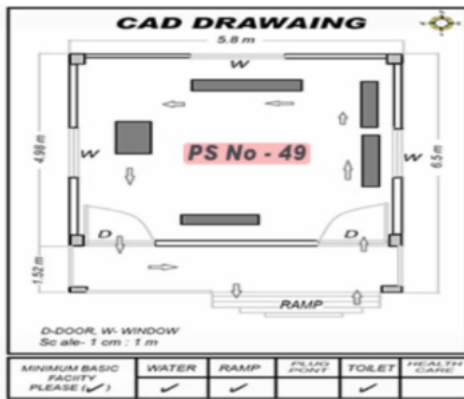

নিৰ্বাচক পঞ্জীয়ন বিষয়াৰ স্বাক্ষৰ

Nazri Naksha

Google Map View

Polling Station Building Front View

ভোটগ্ৰহন কেন্দ্ৰৰ সন্মুখৰ দৃশ্য

Cad View

Key MAP View

1 নাম : হিৰস্তু সোনোৱাল পিতাৰ নাম: ললিত সোনোৱাল ঘৰ নং : 1 বয়স : 49 লিঙ্গ : পুৰুষ	JSP3934563 ফটো উপলব্ধ	2 নাম : হেমন্তী সোনোৱাল স্বামীৰ নাম: হিৰস্তু সোনোৱাল ঘৰ নং : 1 বয়স : 47 লিঙ্গ : মহিলা	JSP3934574 ফটো উপলব্ধ	# 3 নাম : সন্তোষ সোনোৱাল পিতাৰ নাম: হেৰম্ব সোনোৱাল ঘৰ নং : 1 বয়স : 27 লিঙ্গ : পুৰুষ	JSP0272856 ফটো উপলব্ধ
4 নাম : বাজীৰ সোনোৱাল পিতাৰ নাম: হেৰম্ব সোনোৱাল ঘৰ নং : 1 বয়স : 27 লিঙ্গ : পুৰুষ	JSP0676643 ফটো উপলব্ধ	5 নাম : নয়নজ্যোতি দেউৰী সোনোৱাল স্বামীৰ নাম: সন্তোষ সোনোৱাল ঘৰ নং : 1 বয়স : 26 লিঙ্গ : মহিলা	JSP0676528 ফটো উপলব্ধ	6 নাম : যোগেশ্বৰ বৰুৱা পিতাৰ নাম: ধনেশ্বৰ বৰুৱা ঘৰ নং : 2 বয়স : 84 লিঙ্গ : পুৰুষ	JSP3934585 ফটো উপলব্ধ
7 নাম : অৰূপ সোনোৱাল পিতাৰ নাম: যোগেশ্বৰ সোনোৱাল ঘৰ নং : 2 বয়স : 46 লিঙ্গ : পুৰুষ	JSP3934596 ফটো উপলব্ধ	8 নাম : অপৰাজিতা সোনোৱাল স্বামীৰ নাম: অৰূপ সোনোৱাল ঘৰ নং : 2 বয়স : 44 লিঙ্গ : মহিলা	JSP3934609 ফটো উপলব্ধ	9 নাম : প্ৰাঞ্জল সোনোৱাল পিতাৰ নাম: অৰূপ সোনোৱাল ঘৰ নং : 2 বয়স : 26 লিঙ্গ : পুৰুষ	JSP0354142 ফটো উপলব্ধ
10 নাম : ৰোহিতা মৰাং সোনোৱাল স্বামীৰ নাম: প্ৰাঞ্জল সোনোৱাল ঘৰ নং : 2 বয়স : 25 লিঙ্গ : মহিলা	JSP1182989 ফটো উপলব্ধ	11 নাম : লক্ষ্মীমাই সোনোৱাল স্বামীৰ নাম: ৰাজেন সোনোৱাল ঘৰ নং : 3 বয়স : 51 লিঙ্গ : মহিলা	JSP3934610 ফটো উপলব্ধ	S 12 নাম : বিজমলী সোনোৱাল মাতৃৰ নাম: বীণা সোনোৱাল ঘৰ নং : 3 বয়স : 34 লিঙ্গ : মহিলা	JSP3934621 ফটো উপলব্ধ
13 নাম : পবন সোনোৱাল মাতৃৰ নাম: লক্ষ্মীমাই সোনোৱাল ঘৰ নং : 3 বয়স : 30 লিঙ্গ : পুৰুষ	JSP3940214 ফটো উপলব্ধ	# 14 নাম : নিভা সোনোৱাল স্বামীৰ নাম: পৰন সোনোৱাল ঘৰ নং : 3 বয়স : 36 লিঙ্গ : মহিলা	JSP0132399 ফটো উপলব্ধ	15 নাম : ৰবিন সোনোৱাল পিতাৰ নাম: ৰাজেন সোনোৱাল ঘৰ নং : 3 বয়স : 28 লিঙ্গ : পুৰুষ	JSP1182492 ফটো উপলব্ধ
S 16 নাম : ৰমী বৰা স্বামীৰ নাম: দেৱজীত বৰা ঘৰ নং : 4 বয়স : 35 লিঙ্গ : মহিলা	JSP3934643 ফটো উপলব্ধ	17 নাম : ললিত সোনোৱাল পিতাৰ নাম: ভৰকান্ত সোনোৱাল ঘৰ নং : 5 বয়স : 85 লিঙ্গ : পুৰুষ	JSP3934654 ফটো উপলব্ধ	18 নাম : অনিল সোণোৱাল পিতাৰ নাম: ললিত সোনোৱাল ঘৰ নং : 5 বয়স : 47 লিঙ্গ : পুৰুষ	JSP3934665 ফটো উপলব্ধ
19 নাম : অঞ্জু সোণোৱাল স্বামীৰ নাম: অনিল সোনোৱাল ঘৰ নং : 5 বয়স : 45 লিঙ্গ : মহিলা	JSP3934676 ফটো উপলব্ধ	20 নাম : কৰবি সোনোৱাল পিতাৰ নাম: ৰবিন সোনোৱাল ঘৰ নং : 5 বয়স : 26 লিঙ্গ : মহিলা	JSP0468348 ফটো উপলব্ধ	21 নাম : মনোজ সোনোৱাল পিতাৰ নাম: অনিল সোনোৱাল ঘৰ নং : 5 বয়স : 26 লিঙ্গ : পুৰুষ	JSP0676635 ফটো উপলব্ধ
22 নাম : সঞ্জীৱ সোনোৱাল পিতাৰ নাম: অনিল সোনোৱাল ঘৰ নং : 5 বয়স : 24 লিঙ্গ : পুৰুষ	JSP4948899 ফটো উপলব্ধ	23 নাম : ৰামেশ্বৰ সোণোৱাল পিতাৰ নাম: পুৰেন্দ্ৰ সোনোৱাল ঘৰ নং : 6 বয়স : 64 লিঙ্গ : পুৰুষ	JSP3934712 ফটো উপলব্ধ	24 নাম : কল্পনা সোণোৱাল স্বামীৰ নাম: ৰামেশ্বৰ সোনোৱাল ঘৰ নং : 6 বয়স : 61 লিঙ্গ : মহিলা	JSP3934723 ফটো উপলব্ধ
25 নাম : কেশৱ সোণোৱাল পিতাৰ নাম: ৰামেশ্বৰ সোনোৱাল ঘৰ নং : 6 বয়স : 40 লিঙ্গ : পুৰুষ	JSP3934734 ফটো উপলব্ধ	26 নাম : দিপাঞ্জলী সোনোৱাল স্বামীৰ নাম: কেশৱ সোনোৱাল ঘৰ নং : 6 বয়স : 33 লিঙ্গ : মহিলা	JSP0210369 ফটো উপলব্ধ	S 27 নাম : মধুমণী সোনোৱাল পিতাৰ নাম: ৰামেশ্বৰ সোনোৱাল ঘৰ নং : 6 বয়স : 33 লিঙ্গ : মহিলা	JSP3940225 ফটো উপলব্ধ
28 নাম : মনিৰেখা সোনোৱাল পিতাৰ নাম: ধনীৰাম সোনোৱাল ঘৰ নং : 7 বয়স : 37 লিঙ্গ : মহিলা	JSP3934745 ফটো উপলব্ধ	29 নাম : ৰনি সোণোৱাল স্বামীৰ নাম: নৰেন সোনোৱাল ঘৰ নং : 8 বয়স : 76 লিঙ্গ : মহিলা	JSP3934767 ফটো উপলব্ধ	30 নাম : ৰঞ্জিত সোণোৱাল পিতাৰ নাম: নৰেন সোনোৱাল ঘৰ নং : 8 বয়স : 49 লিঙ্গ : পুৰুষ	JSP3934778 ফটো উপলব্ধ