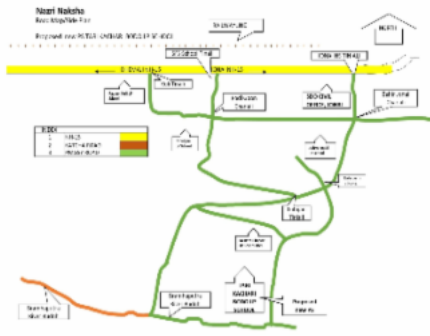

নিৰ্বাচক পঞ্জীয়ন বিষয়াৰ স্বাক্ষৰ

Nazri Naksha

Google Map View

Polling Station Building Front View

ভোটগ্ৰহন কেন্দ্ৰৰ সন্মুখৰ দৃশ্য

Cad View

Key MAP View