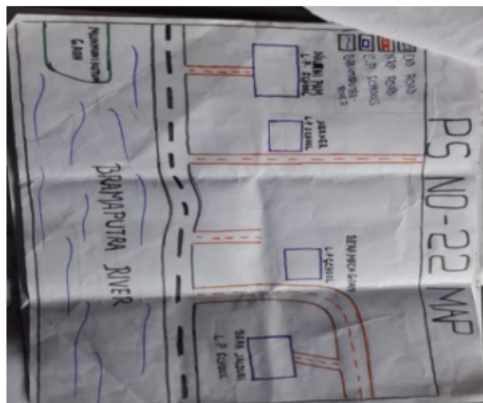

Nazri Naksha