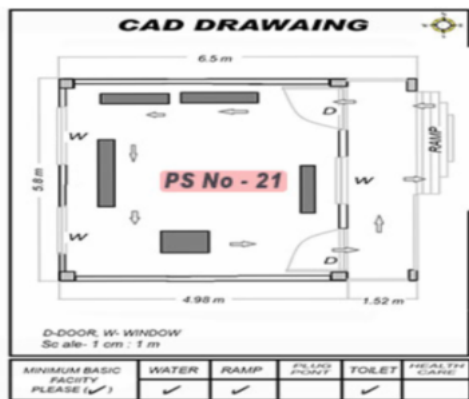

নিৰ্বাচক পঞ্জীয়ন বিষয়াৰ স্বাক্ষৰ

Nazri Naksha

Google Map View

Polling Station Building Front View

ভোটগ্ৰহন কেন্দ্ৰৰ সন্মুখৰ দৃশ্য

Cad View

Key MAP View

1 নাম : মেধী সোনোৱাল পিতাৰ নাম: লম্বোধৰ সোনোৱাল ঘৰ নং : 1 বয়স : 47 লিঙ্গ : পুৰুষ	JSP0010423 ফটো উপলব্ধ	2 নাম : হেমা সোনোৱাল স্বামীৰ নাম: মেধী সোনোৱাল ঘৰ নং : 1 বয়স : 41 লিঙ্গ : মহিলা	JSP0010424 ফটো উপলব্ধ	3 নাম : পুল সোনোৱাল পিতাৰ নাম: মেধী সোনোৱাল ঘৰ নং : 1 বয়স : 30 লিঙ্গ : পুৰুষ	JSP0643627 ফটো উপলব্ধ
4 নাম : বিচিএ সোনোৱাল পিতাৰ নাম: মেধী সোনোৱাল ঘৰ নং : 1 বয়স : 26 লিঙ্গ : পুৰুষ	JSP7292535 ফটো উপলব্ধ	5 নাম : বুদ্ধ সোনোৱাল মাতৃৰ নাম: হেমা সোনোৱাল ঘৰ নং : 1 বয়স : 24 লিঙ্গ : পুৰুষ	JSP1207919 ফটো উপলব্ধ	6 নাম : নিজ সোনোৱাল স্বামীৰ নাম: পোনা সোনোৱাল ঘৰ নং : 2 বয়স : 53 লিঙ্গ : মহিলা	JSP0010426 ফটো উপলব্ধ
7 নাম : প্ৰহ্লাদ সোনোৱাল পিতাৰ নাম: কৃষি সোনোৱাল ঘৰ নং : 2 বয়স : 22 লিঙ্গ : পুৰুষ	JSP1207984 ফটো উপলব্ধ	8 নাম : প্ৰদীপ সোনোৱাল পিতাৰ নাম: বাপিবাম সোনোৱাল ঘৰ নং : 2 বয়স : 32 লিঙ্গ : পুৰুষ	JSP0461814 ফটো উপলব্ধ	9 নাম : দিপশিখা গগৈ সোনোৱাল স্বামীৰ নাম: প্ৰদীপ সোনোৱাল ঘৰ নং : 2 বয়স : 28 লিঙ্গ : মহিলা	JSP1207968 ফটো উপলব্ধ
10 নাম : বগাপোনা সোনোৱাল পিতাৰ নাম: লম্বোধৰ সোনোৱাল ঘৰ নং : 3 বয়স : 65 লিঙ্গ : পুৰুষ	JSP0010427 ফটো উপলব্ধ	11 নাম : নিলিমাই সোনোৱাল স্বামীৰ নাম: বগাপোনা সোনোৱাল ঘৰ নং : 3 বয়স : 65 লিঙ্গ : মহিলা	JSP1934629 ফটো উপলব্ধ	12 নাম : সংগীতা হাজং সোনোৱাল স্বামীৰ নাম: নিতুল সোনোৱাল ঘৰ নং : 3 বয়স : 36 লিঙ্গ : মহিলা	JSP7292444 ফটো উপলব্ধ
13 নাম : ৰাতুল সোনোৱাল পিতাৰ নাম: বগা পোনা সোনোৱাল ঘৰ নং : 3 বয়স : 34 লিঙ্গ : পুৰুষ	JSP0051102 ফটো উপলব্ধ	14 নাম : নিতুল সোনোৱাল পিতাৰ নাম: বগাপোনা সোনোৱাল ঘৰ নং : 3 বয়স : 33 লিঙ্গ : পুৰুষ	JSP3189046 ফটো উপলব্ধ	15 নাম : পৰিসিতা সোনোৱাল স্বামীৰ নাম: ৰাতুল সোনোৱাল ঘৰ নং : 3 বয়স : 31 লিঙ্গ : মহিলা	JSP0462234 ফটো উপলব্ধ
16 নাম : সাধনী খাকলাৰী স্বামীৰ নাম: সোনাৰাম খাকলাৰী ঘৰ নং : 4 বয়স : 55 লিঙ্গ : মহিলা	JSP0010429 ফটো উপলব্ধ	17 নাম : হিতেশ খাকলাৰী মাতৃৰ নাম: সোনাৰাম খাকলাৰী ঘৰ নং : 4 বয়স : 33 লিঙ্গ : পুৰুষ	JSP3189057 ফটো উপলব্ধ	18 নাম : ডালীমি খাকলাৰী স্বামীৰ নাম: হিতেশ্বৰ খাকলাৰী ঘৰ নং : 4 বয়স : 30 লিঙ্গ : মহিলা	JSP3189024 ফটো উপলব্ধ
19 নাম : হৰেন খাকলাৰী পিতাৰ নাম: সোনাৰাম খাকলাৰী ঘৰ নং : 4 বয়স : 25 লিঙ্গ : পুৰুষ	JSP0462770 ফটো উপলব্ধ	20 নাম : চমন খাকলাৰী পিতাৰ নাম: সোনাৰাম খাকলাৰী ঘৰ নং : 4 বয়স : 20 লিঙ্গ : পুৰুষ	RAE0182063 ফটো উপলব্ধ	21 নাম : জিন্জলী খাকলাৰী স্বামীৰ নাম: অৰুপ খাকলাৰী ঘৰ নং : 8 বয়স : 25 লিঙ্গ : মহিলা	RAE0155994 ফটো উপলব্ধ
22 নাম : কেতেকী সোনোৱাল স্বামীৰ নাম: অৰুন সোনোৱাল ঘৰ নং : 5 বয়স : 73 লিঙ্গ : মহিলা	JSP0010430 ফটো উপলব্ধ	23 নাম : মিনাক্ষী সোনোৱাল মাতৃৰ নাম: কেতেকী সোনোৱাল ঘৰ নং : 5 বয়স : 32 লিঙ্গ : মহিলা	JSP1942490 ফটো উপলব্ধ	24 নাম : ভৱেন্দ্ৰ সোনোৱাল পিতাৰ নাম: অৰুন সোনোৱাল ঘৰ নং : 5 বয়স : 29 লিঙ্গ : পুৰুষ	JSP0190496 ফটো উপলব্ধ
25 নাম : দীপেন সোনোৱাল পিতাৰ নাম: অৰুন সোনোৱাল ঘৰ নং : 5 বয়স : 42 লিঙ্গ : পুৰুষ	JSP0010431 ফটো উপলব্ধ	26 নাম : মঞ্জুমানি সোনোৱাল স্বামীৰ নাম: দীপেন সোনোৱাল ঘৰ নং : 5 বয়স : 39 লিঙ্গ : মহিলা	JSP0010432 ফটো উপলব্ধ	27 নাম : বিদ্যাবতী সোনোৱাল স্বামীৰ নাম: জিতুল সোনোৱাল ঘৰ নং : 5 বয়স : 32 লিঙ্গ : মহিলা	JSP1942478 ফটো উপলব্ধ
28 নাম : জিতুল সোনোৱাল মাতৃৰ নাম: কেতেকী সোনোৱাল ঘৰ নং : 5 বয়স : 30 লিঙ্গ : পুৰুষ	JSP1942467 ফটো উপলব্ধ	29 নাম : কেশব সোনোৱাল পিতাৰ নাম: দীপেন সোনোৱাল ঘৰ নং : 5 বয়স : 21 লিঙ্গ : পুৰুষ	RAE0151878 ফটো উপলব্ধ	30 নাম : ৰাজিৰ সোনোৱাল মাতৃৰ নাম: কেতেকী সোনোৱাল ঘৰ নং : 5 বয়স : 31 লিঙ্গ : পুৰুষ	JSP1942489 ফটো উপলব্ধ