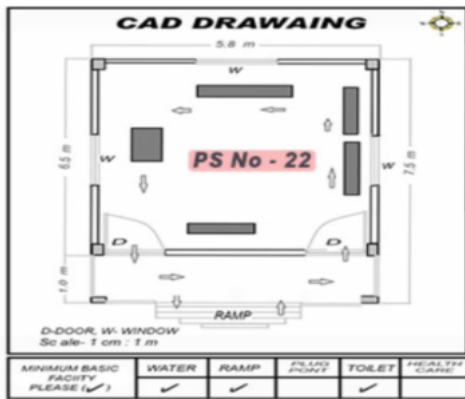

নিৰ্বাচক পঞ্জীয়ন বিষয়াৰ স্বাক্ষৰ

Nazri Naksha

Google Map View

Polling Station Building Front View

ভোটগ্ৰহন কেন্দ্ৰৰ সন্মুখৰ দৃশ্য

Cad View

Key MAP View

1 নাম : জোনৰাম গগৈ পিতাৰ নাম: মনবৰ গগৈ ঘৰ নং : 1 বয়স : 54 লিঙ্গ : পুৰুষ	JSP0010754 ফটো উপলব্ধ	2 নাম : বঞ্জমনি গগৈ স্বামীৰ নাম: জোনৰাম গগৈ ঘৰ নং : 1 বয়স : 50 লিঙ্গ : মহিলা	JSP0010755 ফটো উপলব্ধ	3 নাম : ৰাজেন গগৈ পিতাৰ নাম: জোনৰাম গগৈ ঘৰ নং : 1 বয়স : 34 লিঙ্গ : পুৰুষ	JSP1939599 ফটো উপলব্ধ
4 নাম : হৰেণ গগৈ পিতাৰ নাম: জোনৰাম গগৈ ঘৰ নং : 1 বয়স : 32 লিঙ্গ : পুৰুষ	JSP1939602 ফটো উপলব্ধ	5 নাম : মৃদলা গগৈ পিতাৰ নাম: জোনৰাম গগৈ ঘৰ নং : 1 বয়স : 29 লিঙ্গ : মহিলা	JSP0462143 ফটো উপলব্ধ	6 নাম : নিৰ্মলা প্ৰেমে গগৈ স্বামীৰ নাম: হৰেন গগৈ ঘৰ নং : 1 বয়স : 28 লিঙ্গ : মহিলা	JSP7320575 ফটো উপলব্ধ
7 নাম : অক্ষৰা দেউৰী গগৈ স্বামীৰ নাম: ৰাজেন গগৈ ঘৰ নং : 1 বয়স : 27 লিঙ্গ : মহিলা	JSP9067729 ফটো উপলব্ধ	8 নাম : মনিকান্ত সোনোৱাল পিতাৰ নাম: ভদ্ৰেশ্বৰ সোনোৱাল ঘৰ নং : 2 বয়স : 56 লিঙ্গ : পুৰুষ	JSP1943119 ফটো উপলব্ধ	9 নাম : জয়মতী সোনোৱাল পিতাৰ নাম: ভদ্ৰেশ্বৰ সোনোৱাল ঘৰ নং : 2 বয়স : 49 লিঙ্গ : মহিলা	JSP1943108 ফটো উপলব্ধ
10 নাম : ধনেশ্বৰ পেণ্ড পিতাৰ নাম: বুধুৰাম পেণ্ড ঘৰ নং : 3 বয়স : 57 লিঙ্গ : পুৰুষ	JSP0010756 ফটো উপলব্ধ	11 নাম : বাপাই পেণ্ড পিতাৰ নাম: বুধুৰাম পেণ্ড ঘৰ নং : 4 বয়স : 47 লিঙ্গ : পুৰুষ	JSP0010757 ফটো উপলব্ধ	12 নাম : আইগেশ্বৰী পেণ্ড স্বামীৰ নাম: বাপাই পেণ্ড ঘৰ নং : 4 বয়স : 41 লিঙ্গ : মহিলা	JSP0010758 ফটো উপলব্ধ
E 13 নাম : ভৱানী পেণ্ড পিতাৰ নাম: বুধুৰাম পেণ্ড ঘৰ নং : 6 বয়স : 78 লিঙ্গ : পুৰুষ	JSP0010759 ফটো উপলব্ধ	E 14 নাম : ধঞ্জয় পেণ্ড স্বামীৰ নাম: ভৱানী পেণ্ড ঘৰ নং : 6 বয়স : 68 লিঙ্গ : মহিলা	JSP0010760 ফটো উপলব্ধ	15 নাম : মাকন পেণ্ড পিতাৰ নাম: ভৱানী পেণ্ড ঘৰ নং : 6 বয়স : 49 লিঙ্গ : পুৰুষ	JSP0010761 ফটো উপলব্ধ
E 16 নাম : পূৰ্ণকান্ত পেণ্ড পিতাৰ নাম: ভৱানী পেণ্ড ঘৰ নং : 6 বয়স : 89 লিঙ্গ : পুৰুষ	JSP0010762 ফটো উপলব্ধ	17 নাম : লক্ষীকান্ত পেণ্ড পিতাৰ নাম: ধঞ্জয় পেণ্ড ঘৰ নং : 6 বয়স : 26 লিঙ্গ : পুৰুষ	JSP7320740 ফটো উপলব্ধ	18 নাম : গুনকান্ত সোনোৱাল পিতাৰ নাম: গোবিন্দ সোনোৱাল ঘৰ নং : 7 বয়স : 50 লিঙ্গ : পুৰুষ	JSP0010763 ফটো উপলব্ধ
E 19 নাম : অকনি সোনোৱাল স্বামীৰ নাম: গুনকান্ত সোনোৱাল ঘৰ নং : 7 বয়স : 48 লিঙ্গ : মহিলা	JSP0010764 ফটো উপলব্ধ	20 নাম : বিজয় সোনোৱাল পিতাৰ নাম: গুনকান্ত সোনোৱাল ঘৰ নং : 7 বয়স : 36 লিঙ্গ : পুৰুষ	JSP0010765 ফটো উপলব্ধ	21 নাম : ৰিনা বৰা সোনোৱাল স্বামীৰ নাম: বিজয় সোনোৱাল ঘৰ নং : 9 বয়স : 32 লিঙ্গ : মহিলা	JSP0698860 ফটো উপলব্ধ
S 22 নাম : প্ৰফুল্ল সোনোৱাল পিতাৰ নাম: গুনকান্ত সোনোৱাল ঘৰ নং : 9 বয়স : 80 লিঙ্গ : পুৰুষ	JSP7292956 ফটো উপলব্ধ	S 23 নাম : পল্লৱী বৰা সোনোৱাল স্বামীৰ নাম: প্ৰফুল্ল সোনোৱাল ঘৰ নং : 9 বয়স : 29 লিঙ্গ : মহিলা	JSP0698795 ফটো উপলব্ধ	24 নাম : অজয় সোনোৱাল পিতাৰ নাম: গুনকান্ত সোনোৱাল ঘৰ নং : 9 বয়স : 27 লিঙ্গ : পুৰুষ	JSP0698856 ফটো উপলব্ধ
E 25 নাম : তিলেশ্বৰী সোনোৱাল স্বামীৰ নাম: লিজমনি সোনোৱাল ঘৰ নং : 8 বয়স : 75 লিঙ্গ : মহিলা	JSP0010766 ফটো উপলব্ধ	26 নাম : বাবুল সোনোৱাল পিতাৰ নাম: লিজমনি সোনোৱাল ঘৰ নং : 8 বয়স : 44 লিঙ্গ : পুৰুষ	JSP0010767 ফটো উপলব্ধ	27 নাম : শেৰলতা সোনোৱাল স্বামীৰ নাম: বাবুল সোনোৱাল ঘৰ নং : 8 বয়স : 41 লিঙ্গ : মহিলা	JSP0010768 ফটো উপলব্ধ
28 নাম : ৰুপম সোনোৱাল পিতাৰ নাম: বাবুল সোনোৱাল ঘৰ নং : 8 বয়স : 24 লিঙ্গ : পুৰুষ	JSP7320765 ফটো উপলব্ধ	29 নাম : আমেৰিকা পেণ্ড পিতাৰ নাম: বুধুৰাম পেণ্ড ঘৰ নং : 9 বয়স : 46 লিঙ্গ : পুৰুষ	JSP1939782 ফটো উপলব্ধ	30 নাম : বিমলা পেণ্ড স্বামীৰ নাম: আমেৰিকা পেণ্ড ঘৰ নং : 9 বয়স : 40 লিঙ্গ : মহিলা	JSP0010770 ফটো উপলব্ধ