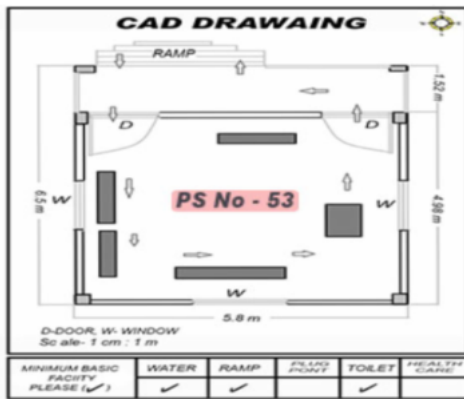

নিৰ্বাচক পঞ্জীয়ন বিষয়াৰ স্বাক্ষৰ

Nazri Naksha

Google Map View

Polling Station Building Front View

ভোটগ্ৰহন কেন্দ্ৰৰ সন্মুখৰ দৃশ্য

Cad View

Key MAP View

1 নাম : মানিকচন পেণ্ড পিতাৰ নাম: কৰ্ণৰাম পেণ্ড ঘৰ নং : 1 বয়স : 71 লিঙ্গ : পুৰুষ	JSP4234564 ফটো উপলব্ধ	2 নাম : ফুলমতী পেণ্ড স্বামীৰ নাম: মানিকচন পেণ্ড ঘৰ নং : 1 বয়স : 66 লিঙ্গ : মহিলা	JSP4234575 ফটো উপলব্ধ	3 নাম : ধনচ পেণ্ড পিতাৰ নাম: মানিকচন পেণ্ড ঘৰ নং : 1 বয়স : 44 লিঙ্গ : পুৰুষ	JSP4234586 ফটো উপলব্ধ
4 নাম : অনিতা পেণ্ড পিতাৰ নাম: মানিকচন পেণ্ড ঘৰ নং : 1 বয়স : 39 লিঙ্গ : মহিলা	JSP4234597 ফটো উপলব্ধ	5 নাম : ইলাজ্যোতি পেণ্ড স্বামীৰ নাম: ধনুজ পেণ্ড ঘৰ নং : 1 বয়স : 34 লিঙ্গ : মহিলা	JSP4234600 ফটো উপলব্ধ	6 নাম : জ্যোতি পেণ্ড পিতাৰ নাম: মানিকচন পেণ্ড ঘৰ নং : 1 বয়স : 33 লিঙ্গ : মহিলা	JSP4240419 ফটো উপলব্ধ
7 নাম : বনোজ পেণ্ড পিতাৰ নাম: মানিকচন পেণ্ড ঘৰ নং : 1 বয়স : 31 লিঙ্গ : পুৰুষ	JSP4239887 ফটো উপলব্ধ	8 নাম : বিনীতা পেণ্ড স্বামীৰ নাম: বনোজ পেণ্ড ঘৰ নং : 1 বয়স : 30 লিঙ্গ : মহিলা	JSP4240373 ফটো উপলব্ধ	9 নাম : পামেগাম পেণ্ড পিতাৰ নাম: মানিকচন পেণ্ড ঘৰ নং : 1 বয়স : 29 লিঙ্গ : পুৰুষ	JSP4240282 ফটো উপলব্ধ
10 নাম : পুষ্পলতা দলে পিতাৰ নাম: জত্ন কান্ত দলে ঘৰ নং : 1 বয়স : 28 লিঙ্গ : মহিলা	JSP4947024 ফটো উপলব্ধ	11 নাম : জ্যোতিপ্ৰসাদ দলে পিতাৰ নাম: জত্ন কান্ত দলে ঘৰ নং : 1 বয়স : 26 লিঙ্গ : পুৰুষ	JSP4947032 ফটো উপলব্ধ	12 নাম : আতেৰমতী পেণ্ড দলে স্বামীৰ নাম: জ্যোতিপ্ৰসাদ দলে ঘৰ নং : 1 বয়স : 23 লিঙ্গ : মহিলা	RAE0155937 ফটো উপলব্ধ
13 নাম : পদাকুমাৰী কুটুম স্বামীৰ নাম: বঞ্জু কুটুম ঘৰ নং : 2 বয়স : 47 লিঙ্গ : মহিলা	JSP4234622 ফটো উপলব্ধ	14 নাম : হীৰাজ্যোতি দলে পিতাৰ নাম: বেজুৰাম দলে ঘৰ নং : 2 বয়স : 28 লিঙ্গ : পুৰুষ	JSP0354258 ফটো উপলব্ধ	15 নাম : আস্তী ডলৈ অন্যান্য: পদ্ম কুমাৰী ডলৈ ঘৰ নং : 2 বয়স : 25 লিঙ্গ : পুৰুষ	JSP0572628 ফটো উপলব্ধ
16 নাম : নৱনিতা লাগাচু পিতাৰ নাম: ধনচিং লাগাচু ঘৰ নং : 2 বয়স : 25 লিঙ্গ : মহিলা	JSP4947040 ফটো উপলব্ধ	17 নাম : অমিৰ দলে মাতৃৰ নাম: পদ্মকুমাৰী দলে ঘৰ নং : 02 বয়স : 20 লিঙ্গ : পুৰুষ	RAE0078931 ফটো উপলব্ধ	18 নাম : লক্ষ্য দলে পিতাৰ নাম: বৰকম দলে ঘৰ নং : 3 বয়স : 64 লিঙ্গ : পুৰুষ	JSP4234633 ফটো উপলব্ধ
19 নাম : স্বৰ্ণ দলে স্বামীৰ নাম: লক্ষ্য দলে ঘৰ নং : 3 বয়স : 60 লিঙ্গ : মহিলা	JSP4234644 ফটো উপলব্ধ	20 নাম : জিতমনী দলে পিতাৰ নাম: লক্ষ্য দলে ঘৰ নং : 3 বয়স : 39 লিঙ্গ : মহিলা	JSP4234655 ফটো উপলব্ধ	21 নাম : জ্যোত্সনা দলে পেণ্ড পিতাৰ নাম: লক্ষ্য দলে ঘৰ নং : 3 বয়স : 34 লিঙ্গ : মহিলা	JSP4240420 ফটো উপলব্ধ
22 নাম : জ্যোতি প্ৰসাদ দলে পিতাৰ নাম: লক্ষ্য দলে ঘৰ নং : 3 বয়স : 31 লিঙ্গ : পুৰুষ	JSP4240431 ফটো উপলব্ধ	23 নাম : কৰৱী লাগাচু কুটুম পিতাৰ নাম: ভাইটি কুটুম ঘৰ নং : 9 বয়স : 29 লিঙ্গ : মহিলা	JSP4947107 ফটো উপলব্ধ	24 নাম : অজয় লাগাচু পিতাৰ নাম: আপায় লাগাচু ঘৰ নং : 9 বয়স : 27 লিঙ্গ : পুৰুষ	JSP4947115 ফটো উপলব্ধ
25 নাম : জ্যোতিষ দলে পিতাৰ নাম: লক্ষ্য দলে ঘৰ নং : 9 বয়স : 27 লিঙ্গ : পুৰুষ	JSP1135078 ফটো উপলব্ধ	26 নাম : নিতামনি লাগাচু দলে স্বামীৰ নাম: জ্যোতিপ্ৰসাদ দলে ঘৰ নং : 9 বয়স : 26 লিঙ্গ : মহিলা	JSP4947073 ফটো উপলব্ধ	27 নাম : মাঙালী পেণ্ড পিতাৰ নাম: পেতুং পেণ্ড ঘৰ নং : 4 বয়স : 64 লিঙ্গ : পুৰুষ	JSP4234666 ফটো উপলব্ধ
28 নাম : মাইনা পেণ্ড স্বামীৰ নাম: মাঙালী পেণ্ড ঘৰ নং : 4 বয়স : 62 লিঙ্গ : মহিলা	JSP4234677 ফটো উপলব্ধ	29 নাম : মামাবুটা পেণ্ড পিতাৰ নাম: মাঙালী পেণ্ড ঘৰ নং : 4 বয়স : 31 লিঙ্গ : পুৰুষ	JSP4240442 ফটো উপলব্ধ	30 নাম : পম্পি দেউৰী পিতাৰ নাম: মিলানচ দেউৰী ঘৰ নং : 8 বয়স : 26 লিঙ্গ : মহিলা	JSP0708461 ফটো উপলব্ধ