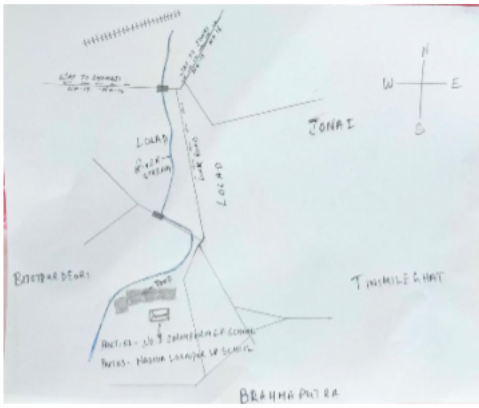

Nazri Naksha