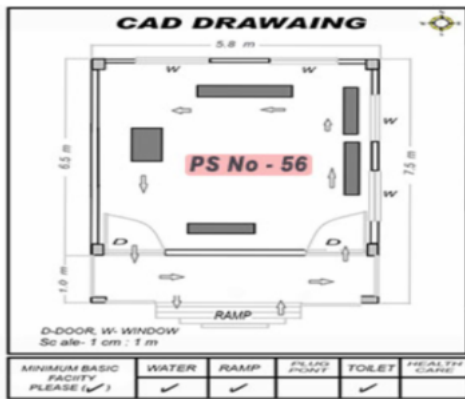

নিৰ্বাচক পঞ্জীয়ন বিষয়াৰ স্বাক্ষৰ

Nazri Naksha

Google Map View

Polling Station Building Front View

ভোটগ্ৰহন কেন্দ্ৰৰ সন্মুখৰ দৃশ্য

Cad View

Key MAP View

1 নাম : সুনিল মিপুন পিতাৰ নাম: দেৱী মিপুন ঘৰ নং : 1 বয়স : 40 লিঙ্গ : পুৰুষ	JSP4534569 ফটো উপলব্ধ	2 নাম : অৰ্চনা মিপুন স্বামীৰ নাম: সুনিল মিপুন ঘৰ নং : 1 বয়স : 38 লিঙ্গ : মহিলা	JSP4534570 ফটো উপলব্ধ	3 নাম : যাদৱী মেদক স্বামীৰ নাম: নিমল মেদক ঘৰ নং : 2 বয়স : 38 লিঙ্গ : মহিলা	JSP4534592 ফটো উপলব্ধ
4 নাম : দেৱকান্ত কুটুম পিতাৰ নাম: ইৰাচন কুটুম ঘৰ নং : 3 বয়স : 43 লিঙ্গ : পুৰুষ	JSP4534605 ফটো উপলব্ধ	5 নাম : নিৰলতা কুটুম স্বামীৰ নাম: দেৱকান্ত কুটুম ঘৰ নং : 3 বয়স : 42 লিঙ্গ : মহিলা	JSP4534616 ফটো উপলব্ধ	6 নাম : বিনিতা কুটুম পিতাৰ নাম: দেৱকান্ত কুটুম ঘৰ নং : 3 বয়স : 27 লিঙ্গ : মহিলা	JSP0322784 ফটো উপলব্ধ
7 নাম : জয়ন্ত কুটুম পিতাৰ নাম: দেৱ কান্ত কুটুম ঘৰ নং : 3 বয়স : 25 লিঙ্গ : পুৰুষ	JSP0712398 ফটো উপলব্ধ	8 নাম : চিত্তামনি পেণ্ড স্বামীৰ নাম: উদাৰু পেণ্ড ঘৰ নং : 4 বয়স : 84 লিঙ্গ : মহিলা	JSP4534638 ফটো উপলব্ধ	E 9 নাম : দেৱ মিপুন পিতাৰ নাম: নৰেশ্বৰ মিপুন ঘৰ নং : 5 বয়স : 74 লিঙ্গ : পুৰুষ	JSP4534649 ফটো উপলব্ধ
10 নাম : বাসন্তী মিপুন স্বামীৰ নাম: দেৱ মিপুন ঘৰ নং : 5 বয়স : 71 লিঙ্গ : মহিলা	JSP4534650 ফটো উপলব্ধ	11 নাম : তিলেশ্বৰ মিপুন পিতাৰ নাম: দেৱ মিপুন ঘৰ নং : 5 বয়স : 38 লিঙ্গ : পুৰুষ	JSP4534672 ফটো উপলব্ধ	12 নাম : জয়া মিপুন স্বামীৰ নাম: তিলেশ্বৰ মিপুন ঘৰ নং : 5 বয়স : 33 লিঙ্গ : মহিলা	JSP0426262 ফটো উপলব্ধ
13 নাম : অনজ মিপুন পিতাৰ নাম: দেৱী মিপুন ঘৰ নং : 5 বয়স : 27 লিঙ্গ : পুৰুষ	JSP0639732 ফটো উপলব্ধ	14 নাম : ৰবি পাইত পিতাৰ নাম: বিতসিং পাইত ঘৰ নং : 6 বয়স : 54 লিঙ্গ : পুৰুষ	JSP4534683 ফটো উপলব্ধ	15 নাম : দিপিকা পাইত স্বামীৰ নাম: ৰবি পাইত ঘৰ নং : 6 বয়স : 42 লিঙ্গ : মহিলা	JSP4534694 ফটো উপলব্ধ
16 নাম : কিচন পাইত পিতাৰ নাম: ৰবি পাইত ঘৰ নং : 6 বয়স : 23 লিঙ্গ : পুৰুষ	JSP1123512 ফটো উপলব্ধ	17 নাম : কমলসিং কুটুম পিতাৰ নাম: তাতীম কুটুম ঘৰ নং : 7 বয়স : 43 লিঙ্গ : পুৰুষ	JSP4534707 ফটো উপলব্ধ	18 নাম : সাবিত্ৰী কুটুম স্বামীৰ নাম: কমলসিং কুটুম ঘৰ নং : 7 বয়স : 42 লিঙ্গ : মহিলা	JSP4534718 ফটো উপলব্ধ
# 19 নাম : অনিতা পাতিৰ কুটুম স্বামীৰ নাম: ৰাজু কুটুম ঘৰ নং : 7 বয়স : 31 লিঙ্গ : মহিলা	JXP0199067 ফটো উপলব্ধ	20 নাম : ৰাজু কুটুম পিতাৰ নাম: কমলচিং কুটুম ঘৰ নং : 9 বয়স : 27 লিঙ্গ : পুৰুষ	JSP0510818 ফটো উপলব্ধ	21 নাম : মনালিচা মেদক স্বামীৰ নাম: সন্তোষ মেদক ঘৰ নং : 9 বয়স : 27 লিঙ্গ : মহিলা	JSP0510826 ফটো উপলব্ধ
22 নাম : দিম্পল কুটুম পিতাৰ নাম: কমল কুটুম ঘৰ নং : 9 বয়স : 25 লিঙ্গ : পুৰুষ	JSP1123462 ফটো উপলব্ধ	23 নাম : প্ৰাঞ্জল পাতিৰ পিতাৰ নাম: নিমল পাতিৰ ঘৰ নং : 8 বয়স : 24 লিঙ্গ : পুৰুষ	JSP1123389 ফটো উপলব্ধ	24 নাম : মনিশা কুটুম পাতিৰ মাতৃৰ নাম: ইন্দিৰা কুটুম ঘৰ নং : 8 বয়স : 23 লিঙ্গ : মহিলা	JSP1135813 ফটো উপলব্ধ
25 নাম : দীনেশ মেদক পিতাৰ নাম: বালিন মেদক ঘৰ নং : 9 বয়স : 59 লিঙ্গ : পুৰুষ	JSP4534729 ফটো উপলব্ধ	26 নাম : আপুল মেদক স্বামীৰ নাম: দীনেশ মেদক ঘৰ নং : 9 বয়স : 54 লিঙ্গ : মহিলা	JSP4534730 ফটো উপলব্ধ	27 নাম : জীতেন মেদক পিতাৰ নাম: দীনেশ মেদক ঘৰ নং : 9 বয়স : 39 লিঙ্গ : পুৰুষ	JSP4534741 ফটো উপলব্ধ
28 নাম : হেমন মেদক পিতাৰ নাম: দীনেশ মেদক ঘৰ নং : 9 বয়স : 38 লিঙ্গ : পুৰুষ	JSP4534752 ফটো উপলব্ধ	29 নাম : শিৱতি মেদক স্বামীৰ নাম: জীতেন মেদক ঘৰ নং : 9 বয়স : 38 লিঙ্গ : মহিলা	JSP4541304 ফটো উপলব্ধ	30 নাম : পুষ্পাঞ্জলী মেদক স্বামীৰ নাম: হেমন মেদক ঘৰ নং : 9 বয়স : 38 লিঙ্গ : মহিলা	JSP4534763 ফটো উপলব্ধ