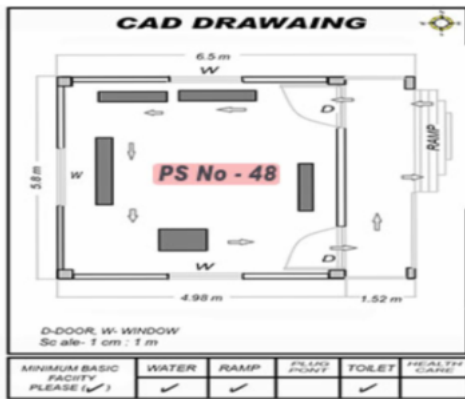

নিৰ্বাচক পঞ্জীয়ন বিষয়াৰ স্বাক্ষৰ

Nazri Naksha

Google Map View

Polling Station Building Front View

ভোটগ্ৰহন কেন্দ্ৰৰ সন্মুখৰ দৃশ্য

Cad View

Key MAP View

1 নাম : ধৰনীধৰ দৈমাৰী পিতাৰ নাম: সাচিৰাম দৈমাৰী ঘৰ নং : 1 বয়স : 62 লিঙ্গ : পুৰুষ	JSP3834568 ফটো উপলব্ধ	2 নাম : মঞ্জু দৈমাৰী স্বামীৰ নাম: ধৰনীধৰ দৈমাৰী ঘৰ নং : 1 বয়স : 45 লিঙ্গ : মহিলা	JSP3834579 ফটো উপলব্ধ	# 3 নাম : অঞ্জলি দৈমাৰী পিতাৰ নাম: ধৰনীধৰ দৈমাৰী ঘৰ নং : 1A বয়স : 35 লিঙ্গ : মহিলা	JSP0270751 ফটো উপলব্ধ
4 নাম : বিৰখাং দৈমাৰী পিতাৰ নাম: ধৰনীধৰ দৈমাৰী ঘৰ নং : 1 বয়স : 28 লিঙ্গ : পুৰুষ	JSP0002055 ফটো উপলব্ধ	5 নাম : লহেশ্বৰ বসুমতাৰী পিতাৰ নাম: বালিচৰন বসুমতাৰী ঘৰ নং : 2 বয়স : 54 লিঙ্গ : পুৰুষ	JSP3834604 ফটো উপলব্ধ	6 নাম : নানি বসুমতাৰী স্বামীৰ নাম: লাহেশ্বৰ বসুমতাৰী ঘৰ নং : 2 বয়স : 46 লিঙ্গ : মহিলা	JSP3834615 ফটো উপলব্ধ
7 নাম : জোন্না বসুমতাৰী পিতাৰ নাম: লহেশ্বৰ বসুমতাৰী ঘৰ নং : 2 বয়স : 25 লিঙ্গ : মহিলা	JSP0665851 ফটো উপলব্ধ	8 নাম : হাদৰাৰাচা বসুমতাৰী পিতাৰ নাম: লহেশ্বৰ বসুমতাৰী ঘৰ নং : 2 বয়স : 23 লিঙ্গ : পুৰুষ	JSP1084409 ফটো উপলব্ধ	9 নাম : বেৰাসিং বসুমতাৰী পিতাৰ নাম: বালিচৰন বসুমতাৰী ঘৰ নং : 3 বয়স : 60 লিঙ্গ : পুৰুষ	JSP3834626 ফটো উপলব্ধ
10 নাম : হেমা বসুমতাৰী স্বামীৰ নাম: বেৰাসিং বসুমতাৰী ঘৰ নং : 3 বয়স : 45 লিঙ্গ : মহিলা	JSP3834637 ফটো উপলব্ধ	11 নাম : বঞ্জালি বসুমতাৰী পিতাৰ নাম: বেৰাসিং বসুমতাৰী ঘৰ নং : 3 বয়স : 25 লিঙ্গ : মহিলা	JSP0665836 ফটো উপলব্ধ	12 নাম : অঞ্জলী বসুমতাৰী পিতাৰ নাম: বাৰীসিং বসুমতাৰী ঘৰ নং : 3 বয়স : 24 লিঙ্গ : মহিলা	JSP7264310 ফটো উপলব্ধ
13 নাম : বকী বসুমতাৰী পিতাৰ নাম: বেৰাসিং বসুমতাৰী ঘৰ নং : 3 বয়স : 19 লিঙ্গ : মহিলা	RAE0147314 ফটো উপলব্ধ	14 নাম : থাৰ্জেন বসুমতাৰী পিতাৰ নাম: ধনীৰাম বসুমতাৰী ঘৰ নং : 5 বয়স : 53 লিঙ্গ : পুৰুষ	JSP3834648 ফটো উপলব্ধ	15 নাম : বুমালাী বসুমতাৰী স্বামীৰ নাম: থাৰ্জেন বসুমতাৰী ঘৰ নং : 5 বয়স : 46 লিঙ্গ : মহিলা	JSP3834659 ফটো উপলব্ধ
# 16 নাম : পাইলট বসুমতাৰী পিতাৰ নাম: থাৰ্জেন বসুমতাৰী ঘৰ নং : 5A বয়স : 27 লিঙ্গ : পুৰুষ	JSP0191007 ফটো উপলব্ধ	# 17 নাম : বিজু বসুমতাৰী স্বামীৰ নাম: পাইলট বসুমতাৰী ঘৰ নং : 5A বয়স : 27 লিঙ্গ : মহিলা	JSP0292052 ফটো উপলব্ধ	# 18 নাম : চানচুমা বসুমতাৰী পিতাৰ নাম: টাৰজেন বসুমতাৰী ঘৰ নং : 5B বয়স : 25 লিঙ্গ : পুৰুষ	JSP0506220 ফটো উপলব্ধ
# 19 নাম : লিজা পেণ্ড বসুমতাৰী স্বামীৰ নাম: টাৰজেন বসুমতাৰী ঘৰ নং : 5B বয়স : 25 লিঙ্গ : মহিলা	JSP0506253 ফটো উপলব্ধ	20 নাম : ৰতন বসুমতাৰী পিতাৰ নাম: টাৰজেন বসুমতাৰী ঘৰ নং : 5 বয়স : 23 লিঙ্গ : পুৰুষ	JSP1088442 ফটো উপলব্ধ	21 নাম : লেগো বসুমতাৰী পিতাৰ নাম: টাৰজেন বসুমতাৰী ঘৰ নং : 5 বয়স : 22 লিঙ্গ : পুৰুষ	RAE0016311 ফটো উপলব্ধ
# 22 নাম : বধিৰাম বসুমতাৰী পিতাৰ নাম: বিনে বসুমতাৰী ঘৰ নং : 6 বয়স : 30 লিঙ্গ : পুৰুষ	JSP3839370 ফটো উপলব্ধ	23 নাম : উৰ্মিলা বসুমতাৰী স্বামীৰ নাম: বুদ্ধিৰাম বসুমতাৰী ঘৰ নং : 6 বয়স : 23 লিঙ্গ : মহিলা	JSP1088350 ফটো উপলব্ধ	24 নাম : বিনালী বসুমতাৰী মাতৃৰ নাম: ভাৰতী বসুমতাৰী ঘৰ নং : 6 বয়স : 22 লিঙ্গ : মহিলা	RAE0031757 ফটো উপলব্ধ
25 নাম : গেন্দা স্বৰ্গীয়াৰী পিতাৰ নাম: লৰং স্বৰ্গীয়াৰী ঘৰ নং : 7 বয়স : 51 লিঙ্গ : পুৰুষ	JSP3834682 ফটো উপলব্ধ	26 নাম : সুমিলা স্বৰ্গীয়াৰী স্বামীৰ নাম: গেন্দা স্বৰ্গীয়াৰী ঘৰ নং : 7 বয়স : 47 লিঙ্গ : মহিলা	JSP3834693 ফটো উপলব্ধ	27 নাম : দেইসৰ স্বৰ্গীয়াৰী পিতাৰ নাম: গেন্দা স্বৰ্গীয়াৰী ঘৰ নং : 7 বয়স : 23 লিঙ্গ : পুৰুষ	RAE0018135 ফটো উপলব্ধ
28 নাম : সীতাৰাম নাৰ্জাৰী পিতাৰ নাম: জয়ৰাম নাৰ্জাৰী ঘৰ নং : 8 বয়স : 64 লিঙ্গ : পুৰুষ	JSP3834706 ফটো উপলব্ধ	29 নাম : আমৌনটী নাৰ্জাৰী স্বামীৰ নাম: সীতাৰাম নাৰ্জাৰী ঘৰ নং : 8 বয়স : 61 লিঙ্গ : মহিলা	JSP3834717 ফটো উপলব্ধ	30 নাম : মধুৰাম বসুমতাৰী পিতাৰ নাম: চেৰে বসুমতাৰী ঘৰ নং : 08 বয়স : 46 লিঙ্গ : পুৰুষ	BSW4539291 ফটো উপলব্ধ