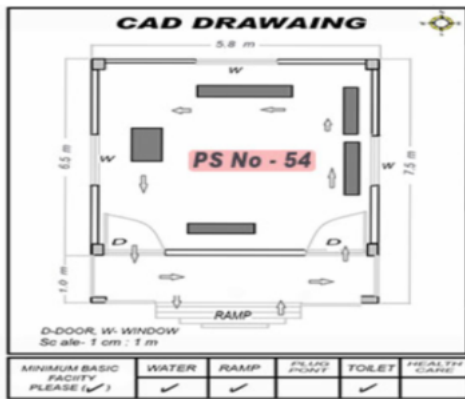

নিৰ্বাচক পঞ্জীয়ন বিষয়াৰ স্বাক্ষৰ

Nazri Naksha

Google Map View

Polling Station Building Front View

ভোটগ্ৰহন কেন্দ্ৰৰ সন্মুখৰ দৃশ্য

Cad View

Key MAP View

1 নাম : লাৰন্য মেদক স্বামীৰ নাম: বিদ্যাধৰ মেদক ঘৰ নং : 1 বয়স : 79 লিঙ্গ : মহিলা	JSP4334581 ফটো উপলব্ধ	2 নাম : চৰি মেদক স্বামীৰ নাম: কুমুদ মেদক ঘৰ নং : 1 বয়স : 60 লিঙ্গ : মহিলা	JSP4334605 ফটো উপলব্ধ	3 নাম : তাজিৰ মেদক পিতাৰ নাম: কুমুদ মেদক ঘৰ নং : 1 বয়স : 41 লিঙ্গ : পুৰুষ	JSP4334616 ফটো উপলব্ধ
4 নাম : নিবাস মেদক পিতাৰ নাম: কুমুদ মেদক ঘৰ নং : 1 বয়স : 36 লিঙ্গ : পুৰুষ	JSP4334638 ফটো উপলব্ধ	5 নাম : ৰিজা মেদক পিতাৰ নাম: কুমুদ মেদক ঘৰ নং : 1 বয়স : 35 লিঙ্গ : মহিলা	JSP4334649 ফটো উপলব্ধ	6 নাম : জোনমনি মেদক স্বামীৰ নাম: তাজিৰ মেদক ঘৰ নং : 1 বয়স : 34 লিঙ্গ : মহিলা	JSP4334650 ফটো উপলব্ধ
7 নাম : প্ৰসন্ন মেদক পিতাৰ নাম: বিদ্যাধৰ মেদক ঘৰ নং : 2 বয়স : 49 লিঙ্গ : পুৰুষ	JSP4334661 ফটো উপলব্ধ	8 নাম : সন্ধ্যা টায়ে মেদক স্বামীৰ নাম: প্ৰসন্ন মেদক ঘৰ নং : 2 বয়স : 46 লিঙ্গ : মহিলা	JSP4334672 ফটো উপলব্ধ	9 নাম : কুলদীপ মেদক পিতাৰ নাম: প্ৰসন্ন মেদক ঘৰ নং : 2 বয়স : 23 লিঙ্গ : পুৰুষ	JSP9129909 ফটো উপলব্ধ
10 নাম : লিনা পেণ্ড মেদক স্বামীৰ নাম: কুলদীপ মেদক ঘৰ নং : 2 বয়স : 22 লিঙ্গ : মহিলা	RAE0152199 ফটো উপলব্ধ	# 11 নাম : বুদ্ৰ পাদন পিতাৰ নাম: দুলাৰাম পাদন ঘৰ নং : 3 বয়স : 41 লিঙ্গ : পুৰুষ	JSP3201818 ফটো উপলব্ধ	12 নাম : ৰিজু পাদন স্বামীৰ নাম: বুদ্ৰ পাদন ঘৰ নং : 3 বয়স : 38 লিঙ্গ : মহিলা	JSP4334707 ফটো উপলব্ধ
13 নাম : এলিবং পাদন মাতৃৰ নাম: ৰিজু পাদন ঘৰ নং : 3 বয়স : 30 লিঙ্গ : পুৰুষ	JSP3201829 ফটো উপলব্ধ	S 14 নাম : জিতমনি পাদন পিতাৰ নাম: দণ্ডি পাদন ঘৰ নং : 3 বয়স : 24 লিঙ্গ : মহিলা	JSP9129602 ফটো উপলব্ধ	# 15 নাম : ৰেজিমা পাদন মাতৃৰ নাম: ডিম্পলি পাদন পাদন ঘৰ নং : 3 বয়স : 19 লিঙ্গ : মহিলা	RAE0141176 ফটো উপলব্ধ
E 16 নাম : ৰিপং টায়ে স্বামীৰ নাম: ভূপেন টায়ে ঘৰ নং : 4 বয়স : 64 লিঙ্গ : মহিলা	JSP4334785 ফটো উপলব্ধ	17 নাম : পুলেন্দ্ৰ টায়ে পিতাৰ নাম: ভূপেন টায়ে ঘৰ নং : 8 বয়স : 31 লিঙ্গ : পুৰুষ	JSP0243261 ফটো উপলব্ধ	18 নাম : মঞ্জু টায়ে স্বামীৰ নাম: পুলেন্দ্ৰ টায়ে ঘৰ নং : 8 বয়স : 29 লিঙ্গ : মহিলা	JSP0243311 ফটো উপলব্ধ
19 নাম : জীবেশ টায়ে পিতাৰ নাম: ভূপেন টায়ে ঘৰ নং : 8ক বয়স : 44 লিঙ্গ : পুৰুষ	JSP4334796 ফটো উপলব্ধ	20 নাম : মিন টায়ে স্বামীৰ নাম: জীবেশ টায়ে ঘৰ নং : 4ক বয়স : 39 লিঙ্গ : মহিলা	JSP4334809 ফটো উপলব্ধ	21 নাম : জন্মা টায়ে পিতাৰ নাম: জীবেশ টায়ে ঘৰ নং : 4ক বয়স : 25 লিঙ্গ : মহিলা	JSP1226828 ফটো উপলব্ধ
# 22 নাম : সঞ্জীৱ টায়ে পিতাৰ নাম: জীবেশ টায়ে ঘৰ নং : 4ক বয়স : 21 লিঙ্গ : পুৰুষ	RAE0002550 ফটো উপলব্ধ	23 নাম : মুখেশ টায়ে পিতাৰ নাম: ভূপেন টায়ে ঘৰ নং : 4খ বয়স : 41 লিঙ্গ : পুৰুষ	JSP4334810 ফটো উপলব্ধ	24 নাম : জোনমনি টায়ে স্বামীৰ নাম: মুখেশ টায়ে ঘৰ নং : 4খ বয়স : 39 লিঙ্গ : মহিলা	JSP4334821 ফটো উপলব্ধ
25 নাম : খগেশ্বৰ টায়ে পিতাৰ নাম: ভূপেন টায়ে ঘৰ নং : 4গ বয়স : 39 লিঙ্গ : পুৰুষ	JSP4334832 ফটো উপলব্ধ	26 নাম : ডালিম টায়ে স্বামীৰ নাম: খগেশ্বৰ টায়ে ঘৰ নং : 8গ বয়স : 38 লিঙ্গ : মহিলা	JSP4334843 ফটো উপলব্ধ	27 নাম : ৰাজেশ টায়ে পিতাৰ নাম: আদুৰাম টায়ে ঘৰ নং : 5 বয়স : 54 লিঙ্গ : পুৰুষ	JSP4334854 ফটো উপলব্ধ
28 নাম : চন্দ্ৰৱতী টায়ে স্বামীৰ নাম: ৰাজেশ টায়ে ঘৰ নং : 5 বয়স : 52 লিঙ্গ : মহিলা	JSP4334865 ফটো উপলব্ধ	29 নাম : দেৱৰাম টায়ে পিতাৰ নাম: ৰাজেশ টায়ে ঘৰ নং : 5 বয়স : 34 লিঙ্গ : পুৰুষ	JSP4334876 ফটো উপলব্ধ	S 30 নাম : লবীতা টায়ে পিতাৰ নাম: ৰাজেশ টায়ে ঘৰ নং : 5 বয়স : 31 লিঙ্গ : মহিলা	JSP3201830 ফটো উপলব্ধ