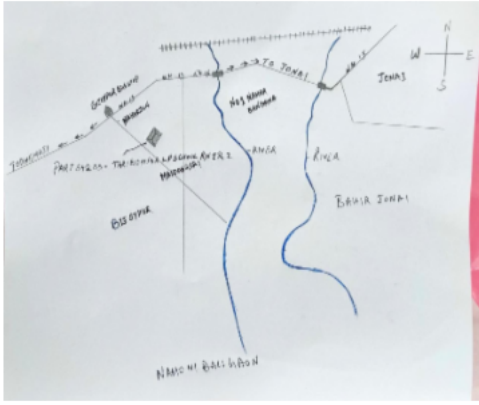

Nazri Naksha