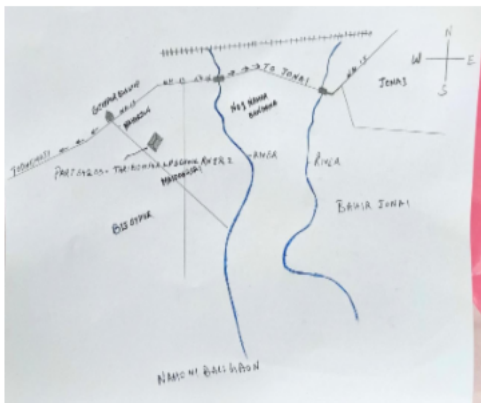

Nazri Naksha