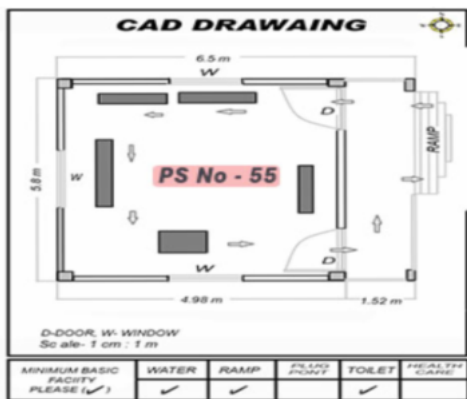

নিৰ্বাচক পঞ্জীয়ন বিষয়াৰ স্বাক্ষৰ

Nazri Naksha

Google Map View

Polling Station Building Front View

ভোটগ্ৰহন কেন্দ্ৰৰ সন্মুখৰ দৃশ্য

Cad View

Key MAP View

1 নাম : প্রতীমী কটম টাঞ স্বামীৰ নাম: লিখন টাঞ ঘৰ নং : 3 বয়স : 23 লিঙ্গ : মহিলা	JSP9042987 ফটো উপলব্ধ	2 নাম : বশিমা পেগু টায়ে স্বামীৰ নাম: দেৱীধৰ টায়ে ঘৰ নং : 5 বয়স : 29 লিঙ্গ : মহিলা	JSP4948204 ফটো উপলব্ধ	3 নাম : জোনালী কটম মৰাং স্বামীৰ নাম: দীৰ্কাশ মৰাং ঘৰ নং : 110 বয়স : 27 লিঙ্গ : মহিলা	JSP4947974 ফটো উপলব্ধ
4 নাম : বুদ্ধেশ্বৰী মিলি টাৰ স্বামীৰ নাম: কান্তেশ্বৰ টাৰ ঘৰ নং : 16 বয়স : 31 লিঙ্গ : মহিলা	JSP4954103 ফটো উপলব্ধ	5 নাম : অনিতা দুলে মেদক স্বামীৰ নাম: ধনীৰাম মেদক ঘৰ নং : 19 বয়স : 24 লিঙ্গ : মহিলা	JSP4953873 ফটো উপলব্ধ	6 নাম : হলিৰাম মিলি পিতাৰ নাম: এমুৰাম মিলি ঘৰ নং : 18 বয়স : 26 লিঙ্গ : পুৰুষ	JSP0708156 ফটো উপলব্ধ
7 নাম : জোগিতা মেদক মিলি স্বামীৰ নাম: হলিৰাম মিলি ঘৰ নং : 18 বয়স : 26 লিঙ্গ : মহিলা	JSP1225986 ফটো উপলব্ধ	8 নাম : অনিতা কুলি মেদক স্বামীৰ নাম: গৌতম মেদক ঘৰ নং : 19 বয়স : 28 লিঙ্গ : মহিলা	JSP1222488 ফটো উপলব্ধ	9 নাম : গৌতম মেদক পিতাৰ নাম: চিদানন্দ মেদক ঘৰ নং : 18 বয়স : 28 লিঙ্গ : পুৰুষ	JSP0376145 ফটো উপলব্ধ
10 নাম : প্ৰৱেশ্বৰ পেগু পিতাৰ নাম: উকিল পেগু ঘৰ নং : 20 বয়স : 26 লিঙ্গ : পুৰুষ	JSP0707760 ফটো উপলব্ধ	11 নাম : নিৰ্মালী মিলি পেগু স্বামীৰ নাম: প্ৰৱেশ্বৰ পেগু ঘৰ নং : 20 বয়স : 25 লিঙ্গ : মহিলা	RAE0053934 ফটো উপলব্ধ	12 নাম : ধৰ্ম্ম মেদক পিতাৰ নাম: ডিনবেশ্বৰ মেদক ঘৰ নং : 21 বয়স : 27 লিঙ্গ : পুৰুষ	JSP0366567 ফটো উপলব্ধ
13 নাম : বনিকা কটম মেদক স্বামীৰ নাম: ধৰ্ম্ম মেদক ঘৰ নং : 21 বয়স : 22 লিঙ্গ : মহিলা	JSP1223056 ফটো উপলব্ধ	14 নাম : দিপাক্ষৰ কুমাং পিতাৰ নাম: ফিলিপচ কুমাং ঘৰ নং : 25 বয়স : 24 লিঙ্গ : পুৰুষ	JSP9043134 ফটো উপলব্ধ	15 নাম : অন শইকীয়া স্বামীৰ নাম: হৰিশ শইকীয়া ঘৰ নং : 35 বয়স : 58 লিঙ্গ : মহিলা	CRX1358481 ফটো উপলব্ধ
# 16 নাম : অমৰজ্যোতি শইকীয়া পিতাৰ নাম: হৰিশ শইকীয়া ঘৰ নং : 308 গ বয়স : 38 লিঙ্গ : পুৰুষ	CRX1358492 ফটো উপলব্ধ	17 নাম : স্বৰ্ণলতা দলে মেদক স্বামীৰ নাম: বিষ্ণু প্ৰসাদ মেদক ঘৰ নং : 36 বয়স : 26 লিঙ্গ : মহিলা	JSP9043209 ফটো উপলব্ধ	18 নাম : ৰাষ্ট্ৰপতি দাং পিতাৰ নাম: সদানন্দ দাং ঘৰ নং : 37 বয়স : 53 লিঙ্গ : পুৰুষ	JXP4439752 ফটো উপলব্ধ
19 নাম : পানেশ্বৰী দাং স্বামীৰ নাম: ৰাষ্ট্ৰপতি দাং ঘৰ নং : 37 বয়স : 47 লিঙ্গ : মহিলা	JXP4439763 ফটো উপলব্ধ	20 নাম : মিন্টৰাগি দাং পিতাৰ নাম: ৰাষ্ট্ৰপতি দাং ঘৰ নং : 37 বয়স : 19 লিঙ্গ : মহিলা	RAE0164384 ফটো উপলব্ধ	21 নাম : পল্লবী বৰি কুলি স্বামীৰ নাম: মমাৰ কুলি ঘৰ নং : 89 বয়স : 28 লিঙ্গ : মহিলা	JSP4953196 ফটো উপলব্ধ
22 নাম : জ্যোতা মিলি টাৰ স্বামীৰ নাম: যতিন টাৰ ঘৰ নং : 56 বয়স : 26 লিঙ্গ : মহিলা	JSP4948220 ফটো উপলব্ধ	23 নাম : শ্ৰেয়ালী মেদক টায়েং স্বামীৰ নাম: ভৱেশ টায়েং ঘৰ নং : 95 বয়স : 26 লিঙ্গ : মহিলা	JSP4953246 ফটো উপলব্ধ	24 নাম : হলিৰাম মিলি পিতাৰ নাম: ভক্তৰাম মিলি ঘৰ নং : 121 বয়স : 40 লিঙ্গ : পুৰুষ	JSP4338425 ফটো উপলব্ধ
25 নাম : মনিকা দলে মেদক স্বামীৰ নাম: ইন্দ্ৰ কুমাৰ মেদক ঘৰ নং : 168 বয়স : 27 লিঙ্গ : মহিলা	JSP4947941 ফটো উপলব্ধ	26 নাম : ৰাছিয়া মেদক পিতাৰ নাম: তনুৰাম মেদক ঘৰ নং : 193 বয়স : 55 লিঙ্গ : পুৰুষ	JSP4434564 ফটো উপলব্ধ	27 নাম : পদ্মা কুমাৰী কুলি মেদক স্বামীৰ নাম: ৰাচিয়া মেদক ঘৰ নং : 193 বয়স : 53 লিঙ্গ : মহিলা	JSP4434575 ফটো উপলব্ধ
28 নাম : জেচমিন মেদক পিতাৰ নাম: ৰাছিয়া মেদক ঘৰ নং : 193 বয়স : 27 লিঙ্গ : মহিলা	JSP0216903 ফটো উপলব্ধ	29 নাম : জেৰিণা মেদক পিতাৰ নাম: ৰাছিয়া মেদক ঘৰ নং : 193 বয়স : 23 লিঙ্গ : মহিলা	JSP1223759 ফটো উপলব্ধ	30 নাম : বাহাদুৰ মেদক পিতাৰ নাম: ৰজনী মেদক ঘৰ নং : 198 বয়স : 58 লিঙ্গ : পুৰুষ	JSP4434597 ফটো উপলব্ধ