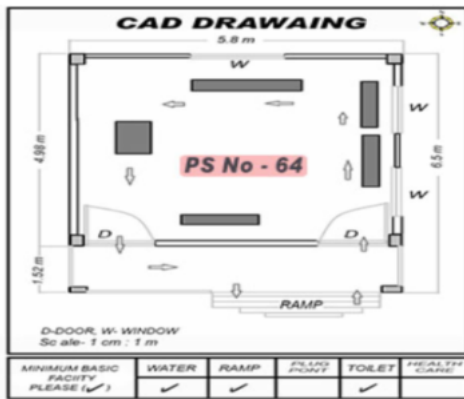

নিৰ্বাচক পঞ্জীয়ন বিষয়াৰ স্বাক্ষৰ

Nazri Naksha

Google Map View

Polling Station Building Front View

ভোটগ্রহন কেন্দ্রৰ সন্মুখৰ দৃশ্য

Cad View

Key MAP View

1 নাম : চৌচালি দলে পিতাৰ নাম: মিজুৰাম দলে ঘৰ নং : 1 বয়স : 80 লিঙ্গ : পুৰুষ	JSP5134565 ফটো উপলব্ধ	2 নাম : বুপাই দলে স্বামীৰ নাম: চৌচালি দলে ঘৰ নং : 1 বয়স : 78 লিঙ্গ : মহিলা	JSP5134576 ফটো উপলব্ধ	3 নাম : সুনিল দলে পিতাৰ নাম: চৌচালি দলে ঘৰ নং : 1 বয়স : 53 লিঙ্গ : পুৰুষ	JSP5134587 ফটো উপলব্ধ
4 নাম : গীতালি দলে স্বামীৰ নাম: সুনিল দলে ঘৰ নং : 1 বয়স : 50 লিঙ্গ : মহিলা	JSP5134598 ফটো উপলব্ধ	5 নাম : কমল দলে পিতাৰ নাম: চৌচালি দলে ঘৰ নং : 1 বয়স : 43 লিঙ্গ : পুৰুষ	JSP5134612 ফটো উপলব্ধ	6 নাম : ভদ্রাৰতী লাগাচু দলে স্বামীৰ নাম: কমল দলে ঘৰ নং : 1 বয়স : 40 লিঙ্গ : মহিলা	JSP0231290 ফটো উপলব্ধ
7 নাম : বিমলাপ্ৰসাদ দলে পিতাৰ নাম: চৌচালি দলে ঘৰ নং : 1 বয়স : 38 লিঙ্গ : পুৰুষ	JSP5134623 ফটো উপলব্ধ	8 নাম : আদিত্য দলে পিতাৰ নাম: সুনিল দলে ঘৰ নং : 1 বয়স : 30 লিঙ্গ : পুৰুষ	JSP5143453 ফটো উপলব্ধ	9 নাম : দুমাই দলে পিতাৰ নাম: মঞ্জয় দলে ঘৰ নং : 2 বয়স : 74 লিঙ্গ : পুৰুষ	JSP5134656 ফটো উপলব্ধ
10 নাম : নিপেন দলে পিতাৰ নাম: দুমাই দলে ঘৰ নং : 2 বয়স : 41 লিঙ্গ : পুৰুষ	JSP5134689 ফটো উপলব্ধ	11 নাম : জুহি দলে পিতাৰ নাম: দুমাই দলে ঘৰ নং : 2 বয়স : 38 লিঙ্গ : মহিলা	JSP5134690 ফটো উপলব্ধ	12 নাম : পুলমাই মিলি দলে স্বামীৰ নাম: নিপেন দলে ঘৰ নং : 2 বয়স : 35 লিঙ্গ : মহিলা	JSP0510883 ফটো উপলব্ধ
13 নাম : ভাগ্যধৰ কুলি পিতাৰ নাম: ধৰ্মোধৰ কুলি ঘৰ নং : 3 বয়স : 71 লিঙ্গ : পুৰুষ	JSP5134703 ফটো উপলব্ধ	14 নাম : হিৰেন কুলি পিতাৰ নাম: ভাগ্যধৰ কুলি ঘৰ নং : 3 বয়স : 47 লিঙ্গ : পুৰুষ	JSP5134725 ফটো উপলব্ধ	15 নাম : প্ৰতিমা কুলি পিতাৰ নাম: ভাগ্যধৰ কুলি ঘৰ নং : 3 বয়স : 45 লিঙ্গ : মহিলা	JSP5134736 ফটো উপলব্ধ
16 নাম : সুনিতা কুলি পিতাৰ নাম: ভাগ্যধৰ কুলি ঘৰ নং : 3 বয়স : 43 লিঙ্গ : মহিলা	JSP5134747 ফটো উপলব্ধ	17 নাম : বনোজ কুলি পিতাৰ নাম: ভাগ্যধৰ কুলি ঘৰ নং : 3 বয়স : 39 লিঙ্গ : পুৰুষ	JSP5134769 ফটো উপলব্ধ	18 নাম : লিজা কুলি স্বামীৰ নাম: হিৰেন কুলি ঘৰ নং : 3 বয়স : 37 লিঙ্গ : মহিলা	JSP5143215 ফটো উপলব্ধ
19 নাম : স্নাতা কুলি পিতাৰ নাম: ভাগ্যধৰ কুলি ঘৰ নং : 3 বয়স : 34 লিঙ্গ : মহিলা	JSP0403659 ফটো উপলব্ধ	20 নাম : লক্ষীনাথ কুলি পিতাৰ নাম: ধৰ্মোধৰ কুলি ঘৰ নং : 4 বয়স : 67 লিঙ্গ : পুৰুষ	JSP5134770 ফটো উপলব্ধ	21 নাম : জনু বডি কুলি স্বামীৰ নাম: লক্ষীনাথ কুলি ঘৰ নং : 4 বয়স : 65 লিঙ্গ : মহিলা	JSP5134781 ফটো উপলব্ধ
22 নাম : ধৰমবীৰ কুলি পিতাৰ নাম: লক্ষীনাথ কুলি ঘৰ নং : 4 বয়স : 41 লিঙ্গ : পুৰুষ	JSP5134792 ফটো উপলব্ধ	23 নাম : মহাবীৰ কুলি পিতাৰ নাম: লক্ষীনাথ কুলি ঘৰ নং : 4 বয়স : 39 লিঙ্গ : পুৰুষ	JSP5134805 ফটো উপলব্ধ	24 নাম : ধৰমছিং কুলি পিতাৰ নাম: লক্ষীনাথ কুলি ঘৰ নং : 8 বয়স : 24 লিঙ্গ : পুৰুষ	JSP9100967 ফটো উপলব্ধ
25 নাম : তিলেশ্বৰ কুলি পিতাৰ নাম: লক্ষীনাথ কুলি ঘৰ নং : 4 বয়স : 20 লিঙ্গ : পুৰুষ	RAE0052670 ফটো উপলব্ধ	26 নাম : চন্দ্ৰেশ্বৰ পাছাৰ পিতাৰ নাম: যোগেশ্বৰ পাছাৰ ঘৰ নং : 5 বয়স : 52 লিঙ্গ : পুৰুষ	JSP5134816 ফটো উপলব্ধ	27 নাম : শকুন্তলা পাছাৰ স্বামীৰ নাম: চন্দ্ৰেশ্বৰ পাছাৰ ঘৰ নং : 5 বয়স : 49 লিঙ্গ : মহিলা	JSP5134827 ফটো উপলব্ধ
28 নাম : জগদীশ পাছাৰ পিতাৰ নাম: চন্দ্ৰেশ্বৰ পাছাৰ ঘৰ নং : ৫ বয়স : 32 লিঙ্গ : পুৰুষ	JSP0235465 ফটো উপলব্ধ	29 নাম : বসন্ত পাছাৰ পিতাৰ নাম: চন্দ্ৰেশ্বৰ পাছাৰ ঘৰ নং : ৫ বয়স : 30 লিঙ্গ : পুৰুষ	JSP0235531 ফটো উপলব্ধ	30 নাম : মৰমি পাছাৰ পিতাৰ নাম: চন্দ্ৰেশ্বৰ পাছাৰ ঘৰ নং : ৫ বয়স : 28 লিঙ্গ : মহিলা	JSP0252601 ফটো উপলব্ধ