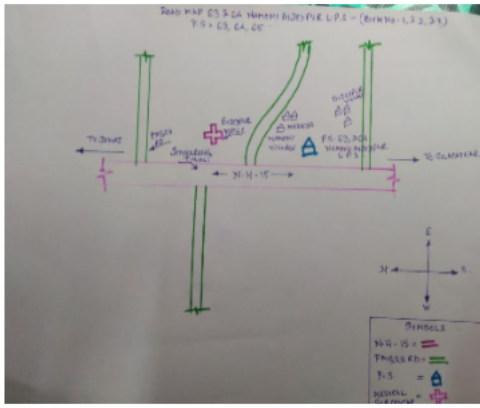

Nazri Naksha