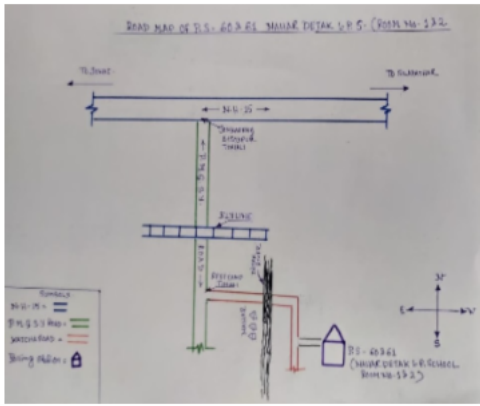

Nazri Naksha