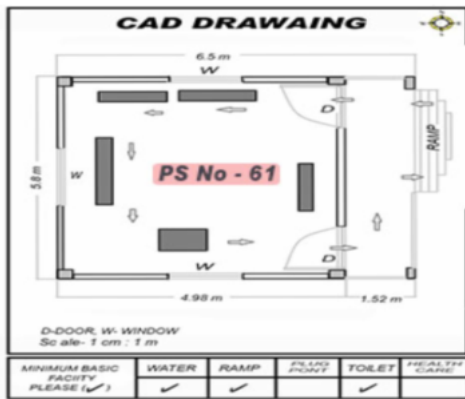

নিৰ্বাচক পঞ্জীয়ন বিষয়াৰ স্বাক্ষৰ

Nazri Naksha

Google Map View

Polling Station Building Front View

ভোটগ্ৰহন কেন্দ্ৰৰ সন্মুখৰ দৃশ্য

Cad View

Key MAP View

1 নাম : ধেনুৰাম ময়ং পিতাৰ নাম: কাৰ্বিং ময়ং ঘৰ নং : 1 বয়স : 67 লিঙ্গ : পুৰুষ	JSP4934570 ফটো উপলব্ধ	2 নাম : বস্তা ময়ং স্বামীৰ নাম: ধেনুৰাম ময়ং ঘৰ নং : 1 বয়স : 63 লিঙ্গ : মহিলা	JSP4934581 ফটো উপলব্ধ	3 নাম : লক্ষীমতী ময়ং পিতাৰ নাম: ধেনুৰাম ময়ং ঘৰ নং : 1 বয়স : 38 লিঙ্গ : মহিলা	JSP4934605 ফটো উপলব্ধ
4 নাম : মেদী ময়ং স্বামীৰ নাম: কলেশ্বৰ ময়ং ঘৰ নং : 1 বয়স : 27 লিঙ্গ : মহিলা	JSP0670984 ফটো উপলব্ধ	5 নাম : কলেশ্বৰ ময়ং পিতাৰ নাম: ধেনুৰাম ময়ং ঘৰ নং : 1 বয়স : 26 লিঙ্গ : পুৰুষ	JSP0273599 ফটো উপলব্ধ	6 নাম : হাকিম ময়ং পিতাৰ নাম: কাৰ্বিং ময়ং ঘৰ নং : 2 বয়স : 61 লিঙ্গ : পুৰুষ	JSP4934616 ফটো উপলব্ধ
7 নাম : বিদ্যা ময়ং স্বামীৰ নাম: হাকিম ময়ং ঘৰ নং : 2 বয়স : 58 লিঙ্গ : মহিলা	JSP4934627 ফটো উপলব্ধ	8 নাম : মিংগ ময়ং পিতাৰ নাম: তাকিম ময়ং ঘৰ নং : 2 বয়স : 39 লিঙ্গ : পুৰুষ	JSP4934661 ফটো উপলব্ধ	9 নাম : অশোক ময়ং পিতাৰ নাম: হাকিম ময়ং ঘৰ নং : 2 বয়স : 39 লিঙ্গ : পুৰুষ	JSP4934649 ফটো উপলব্ধ
10 নাম : সুমিত্ৰা ময়ং স্বামীৰ নাম: অশোক ময়ং ঘৰ নং : 2 বয়স : 33 লিঙ্গ : মহিলা	JSP4939279 ফটো উপলব্ধ	11 নাম : মেতী ময়ং পিতাৰ নাম: অকিম ময়ং ঘৰ নং : 2 বয়স : 26 লিঙ্গ : পুৰুষ	JSP0670901 ফটো উপলব্ধ	12 নাম : মঙ্গলসিং দলে পিতাৰ নাম: হুকুমসিং দলে ঘৰ নং : 4 বয়স : 84 লিঙ্গ : পুৰুষ	JSP4934672 ফটো উপলব্ধ
13 নাম : ঐনেঙ দলে স্বামীৰ নাম: মঙ্গলসিং দলে ঘৰ নং : 4 বয়স : 77 লিঙ্গ : মহিলা	JSP4934683 ফটো উপলব্ধ	14 নাম : দিনেশ দলে পিতাৰ নাম: মঙ্গলসিং দলে ঘৰ নং : 8 বয়স : 31 লিঙ্গ : পুৰুষ	JSP0441766 ফটো উপলব্ধ	15 নাম : মনিকা দলে পিতাৰ নাম: মংগলসিং দলে ঘৰ নং : 8 বয়স : 27 লিঙ্গ : মহিলা	JSP0670778 ফটো উপলব্ধ
16 নাম : য়ৰকুমাৰ দলে পিতাৰ নাম: টুনিৰাম দলে ঘৰ নং : 8 বয়স : 27 লিঙ্গ : পুৰুষ	JSP0671065 ফটো উপলব্ধ	17 নাম : নোমল দলে পিতাৰ নাম: মঙ্গলসিং দলে ঘৰ নং : 8 বয়স : 26 লিঙ্গ : পুৰুষ	JSP4951075 ফটো উপলব্ধ	18 নাম : নৰেশ দলে পিতাৰ নাম: টুনিৰাম দলে ঘৰ নং : 8 বয়স : 26 লিঙ্গ : পুৰুষ	JSP4951059 ফটো উপলব্ধ
19 নাম : জমী দলে পাতিল স্বামীৰ নাম: নোমল দলে ঘৰ নং : 8 বয়স : 26 লিঙ্গ : মহিলা	JSP0671875 ফটো উপলব্ধ	20 নাম : দেবেশ্বৰী পেঙ দলে স্বামীৰ নাম: নৰেশ দলে ঘৰ নং : 8 বয়স : 23 লিঙ্গ : মহিলা	JSP1067172 ফটো উপলব্ধ	21 নাম : দেবী পেঙ দলে স্বামীৰ নাম: জুবকুমাৰ দলে ঘৰ নং : 4 বয়স : 23 লিঙ্গ : মহিলা	JSP3320629 ফটো উপলব্ধ
22 নাম : অমৃত দলে পিতাৰ নাম: দেৱেন্দৰ দলে ঘৰ নং : 5 বয়স : 52 লিঙ্গ : পুৰুষ	JSP4934729 ফটো উপলব্ধ	23 নাম : সোনচেনি দলে স্বামীৰ নাম: অমৃত দলে ঘৰ নং : 5 বয়স : 49 লিঙ্গ : মহিলা	JSP4934730 ফটো উপলব্ধ	24 নাম : ধনদা মিছং দলে স্বামীৰ নাম: কোমল দলে ঘৰ নং : 5 বয়স : 21 লিঙ্গ : মহিলা	RAE0081240 ফটো উপলব্ধ
25 নাম : বদচেবা দলে পিতাৰ নাম: অমৃত দলে ঘৰ নং : 5 বয়স : 21 লিঙ্গ : মহিলা	RAE0081273 ফটো উপলব্ধ	26 নাম : জোচেপ দলে পিতাৰ নাম: অমৃত দলে ঘৰ নং : 5 বয়স : 19 লিঙ্গ : পুৰুষ	RAE0207241 ফটো উপলব্ধ	27 নাম : তিলক দলে পিতাৰ নাম: পৰশুৰাম দলে ঘৰ নং : 6 বয়স : 49 লিঙ্গ : পুৰুষ	JSP4934752 ফটো উপলব্ধ
28 নাম : অৰুণা দলে স্বামীৰ নাম: তিলক দলে ঘৰ নং : 6 বয়স : 46 লিঙ্গ : মহিলা	JSP4934763 ফটো উপলব্ধ	29 নাম : লচমী দলে পিতাৰ নাম: তিলক দলে ঘৰ নং : 6 বয়স : 27 লিঙ্গ : মহিলা	JSP0252361 ফটো উপলব্ধ	30 নাম : চানদিনী দলে পিতাৰ নাম: তিলক দলে ঘৰ নং : 6 বয়স : 26 লিঙ্গ : মহিলা	JSP0671768 ফটো উপলব্ধ