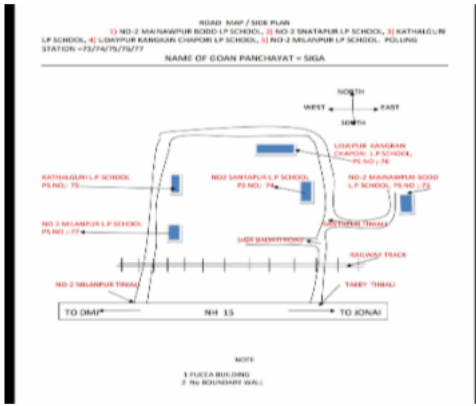

Nazri Naksha