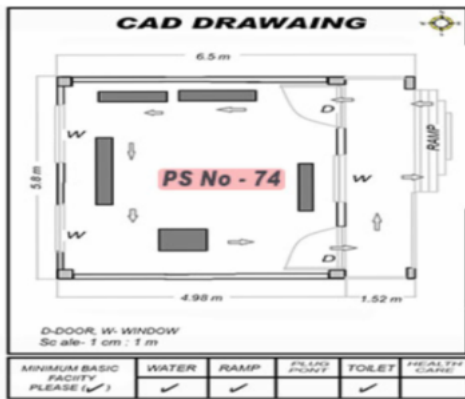

নিৰ্বাচক পঞ্জীয়ন বিষয়াৰ স্বাক্ষৰ

Nazri Naksha

Google Map View

Polling Station Building Front View

ভোটগ্ৰহন কেন্দ্ৰৰ সন্মুখৰ দৃশ্য

Cad View

Key MAP View

1 নাম : দীপাঞ্জলী দৈমাৰী স্বামীৰ নাম: নাৰায়ন দৈমাৰী ঘৰ নং : 1 বয়স : 45 লিঙ্গ : মহিলা	JSP6034599 ফটো উপলব্ধ	2 নাম : চাইফুল আলি পিতাৰ নাম: কবান আলি ঘৰ নং : 1 বয়স : 42 লিঙ্গ : পুৰুষ	JSP6034602 ফটো উপলব্ধ	3 নাম : আলমিনা বডি বেগম স্বামীৰ নাম: আবেদ আলি ঘৰ নং : 1 বয়স : 40 লিঙ্গ : মহিলা	JSP0271098 ফটো উপলব্ধ
S 4 নাম : জামিনা খাটম স্বামীৰ নাম: কুবান আলি ঘৰ নং : 2 বয়স : 59 লিঙ্গ : মহিলা	JSP6034635 ফটো উপলব্ধ	5 নাম : আমিৰ আলি পিতাৰ নাম: কুবান আলি ঘৰ নং : 2 বয়স : 44 লিঙ্গ : মহিলা	JSP6034613 ফটো উপলব্ধ	6 নাম : বাছিদা বেগম স্বামীৰ নাম: আমিৰ বেগম ঘৰ নং : 2 বয়স : 39 লিঙ্গ : মহিলা	JSP6034624 ফটো উপলব্ধ
7 নাম : বিক্রম স্বৰ্গীয়াৰী পিতাৰ নাম: বুল স্বৰ্গীয়াৰী ঘৰ নং : 2 বয়স : 26 লিঙ্গ : পুৰুষ	JSP0485854 ফটো উপলব্ধ	D 8 নাম : পাউদাসিং দৰ্জি পিতাৰ নাম: ধনবা দৰ্জি ঘৰ নং : 4 বয়স : 57 লিঙ্গ : পুৰুষ	JSP6034668 ফটো উপলব্ধ	9 নাম : ধনকুমাৰী দৰ্জি স্বামীৰ নাম: পাউচিং দৰ্জি ঘৰ নং : 4 বয়স : 41 লিঙ্গ : মহিলা	JSP6034679 ফটো উপলব্ধ
10 নাম : লক্ষীমায়ী মগৰ স্বামীৰ নাম: পদুৱা মগৰ ঘৰ নং : 5 বয়স : 84 লিঙ্গ : মহিলা	JSP6034680 ফটো উপলব্ধ	11 নাম : নিৰ বাঃ মুগৰ মাতৃৰ নাম: লক্ষীমায়ী মগৰ ঘৰ নং : 5 বয়স : 47 লিঙ্গ : পুৰুষ	JSP6034737 ফটো উপলব্ধ	12 নাম : তিকাবামু মগৰ মাতৃৰ নাম: লক্ষীমায়ী মগৰ ঘৰ নং : 5 বয়স : 45 লিঙ্গ : পুৰুষ	JSP6034715 ফটো উপলব্ধ
13 নাম : তাৰা দেৱী মগৰ স্বামীৰ নাম: তিকাবামু মগৰ ঘৰ নং : 5 বয়স : 39 লিঙ্গ : মহিলা	JSP6034748 ফটো উপলব্ধ	14 নাম : হেলন শৰ্মা মাতৃৰ নাম: গোবিন শৰ্মা ঘৰ নং : 5 বয়স : 39 লিঙ্গ : মহিলা	JSP6034691 ফটো উপলব্ধ	15 নাম : ভক্ত বা মুগৰ মাতৃৰ নাম: লক্ষীমায়ী মগৰ ঘৰ নং : 5 বয়স : 37 লিঙ্গ : পুৰুষ	JSP6034704 ফটো উপলব্ধ
16 নাম : পূৰ্বী মগৰ মাতৃৰ নাম: লক্ষীমায়ী মগৰ ঘৰ নং : 5 বয়স : 35 লিঙ্গ : মহিলা	JSP6034760 ফটো উপলব্ধ	17 নাম : কৃষ্ণমায়ী শৰ্মা স্বামীৰ নাম: হেমেন শৰ্মা ঘৰ নং : 5 বয়স : 35 লিঙ্গ : মহিলা	JSP6040502 ফটো উপলব্ধ	18 নাম : ধন মায়ী মগৰ স্বামীৰ নাম: নিৰ বাহাদুৰ মগৰ ঘৰ নং : 5 বয়স : 35 লিঙ্গ : মহিলা	JSP7267099 ফটো উপলব্ধ
19 নাম : দেৱমায়ী ছেত্ৰী স্বামীৰ নাম: ছেৰ বাহাদুৰ ছেত্ৰী ঘৰ নং : 9 বয়স : 88 লিঙ্গ : মহিলা	JSP6034817 ফটো উপলব্ধ	20 নাম : চন্দ্ৰ বাহাদুৰ ছেত্ৰী পিতাৰ নাম: ছেৰ বাহাদুৰ ছেত্ৰী ঘৰ নং : 9 বয়স : 41 লিঙ্গ : পুৰুষ	JSP6034828 ফটো উপলব্ধ	21 নাম : বাধীকা ছেত্ৰী স্বামীৰ নাম: চন্দ্ৰ বাঃ ছেত্ৰী ঘৰ নং : 9 বয়স : 36 লিঙ্গ : মহিলা	JSP6034839 ফটো উপলব্ধ
22 নাম : গণ বাহাদুৰ ছেত্ৰী মাতৃৰ নাম: দেৱমায়ী ছেত্ৰী ঘৰ নং : 9 বয়স : 31 লিঙ্গ : পুৰুষ	JSP3215881 ফটো উপলব্ধ	23 নাম : পূজা ছেত্ৰী স্বামীৰ নাম: গণ বাহাদুৰ ছেত্ৰী ঘৰ নং : 9 বয়স : 25 লিঙ্গ : মহিলা	JSP1070739 ফটো উপলব্ধ	24 নাম : দুৰ্গা ৰায় পিতাৰ নাম: কৰ্ণ ৰায় ঘৰ নং : 10 বয়স : 34 লিঙ্গ : পুৰুষ	JSP7331598 ফটো উপলব্ধ
25 নাম : ধাপা মায়ী ছেত্ৰী স্বামীৰ নাম: ৰেক বাহাদুৰ ছেত্ৰী ঘৰ নং : 11 বয়স : 64 লিঙ্গ : মহিলা	JSP6034895 ফটো উপলব্ধ	26 নাম : বলক ঘিমিৰে পিতাৰ নাম: ৰাম কৃষ্ণ ঘিমিৰে ঘৰ নং : 11 বয়স : 42 লিঙ্গ : পুৰুষ	RAE0114512 ফটো উপলব্ধ	27 নাম : ডাক বাহাদুৰ ছেত্ৰী পিতাৰ নাম: ৰেখ বাহাদুৰ ছেত্ৰী ঘৰ নং : 11 বয়স : 41 লিঙ্গ : পুৰুষ	JSP6034908 ফটো উপলব্ধ
28 নাম : সূৰ্য বাহাদুৰ ছেত্ৰী পিতাৰ নাম: ৰেখ বাহাদুৰ ছেত্ৰী ঘৰ নং : 11 বয়স : 36 লিঙ্গ : পুৰুষ	JSP6034919 ফটো উপলব্ধ	29 নাম : কালা কাৰ্কাই ছেত্ৰী স্বামীৰ নাম: সূৰ্য্য বাহাদুৰ ছেত্ৰী ঘৰ নং : 11 বয়স : 34 লিঙ্গ : মহিলা	JSP1122944 ফটো উপলব্ধ	30 নাম : সংগীতা দেৱী ছেত্ৰী স্বামীৰ নাম: ডাক বাহাদুৰ ছেত্ৰী ঘৰ নং : 11 বয়স : 31 লিঙ্গ : মহিলা	JSP0486530 ফটো উপলব্ধ