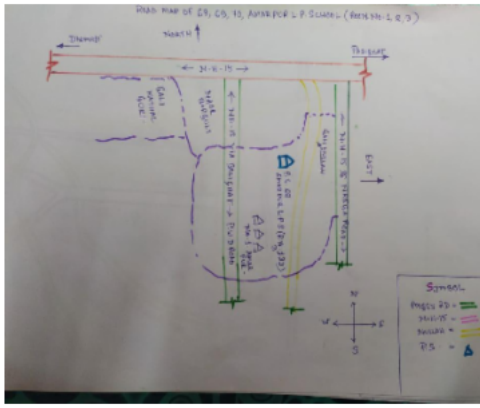

Nazri Naksha