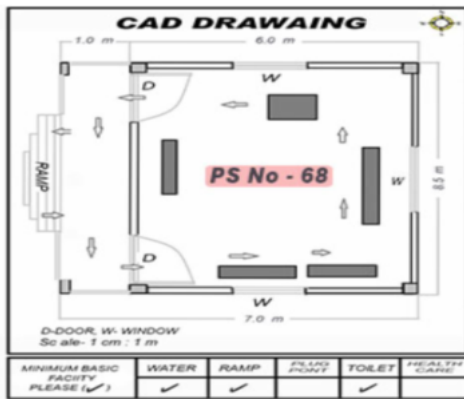

নিৰ্বাচক পঞ্জীয়ন বিষয়াৰ স্বাক্ষৰ

Nazri Naksha

Google Map View

Polling Station Building Front View

ভোটগ্ৰন কেন্দ্ৰৰ সন্মুখৰ দৃশ্য

Cad View

Key MAP View

বিধানসভা সমষ্টিৰ নম্বৰ আৰু নাম : 80-জোনাই  
অংশৰ নম্বৰ আৰু নাম : 1-জোনাকাৰেং ছিগা দহঘৰীয়া