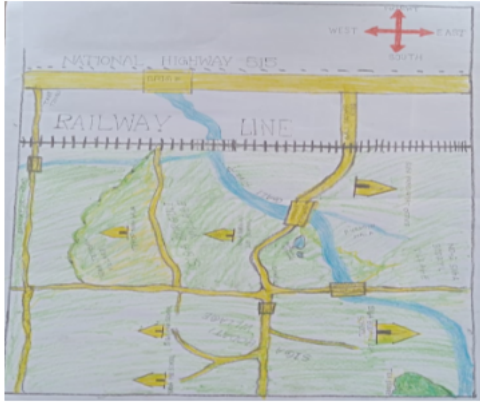

Nazri Naksha