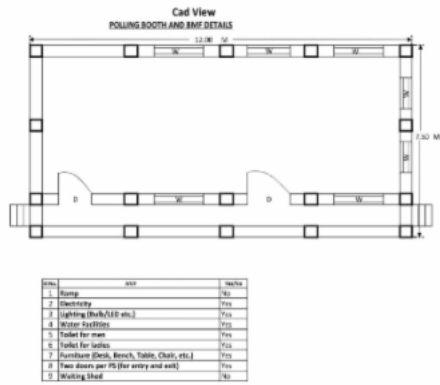

নিৰ্বাচক পঞ্জীয়ন বিষয়াৰ স্বাক্ষৰ

Nazri Naksha

Google Map View

Polling Station Building Front View

ভোটগ্ৰহন কেন্দ্ৰৰ সন্মুখৰ দৃশ্য

Cad View

Key MAP View

1 নাম : ফীৰশ পেণ্ড পিতাৰ নাম: আনন্দ পেণ্ড ঘৰ নং : 35 বয়স : 21 লিঙ্গ : পুৰুষ	RAE0083980 ফটো উপলব্ধ	2 নাম : পূৰ্ণিমা পেণ্ড দলে স্বামীৰ নাম: বিশ্বজ্যোতি দলে ঘৰ নং : 78 বয়স : 22 লিঙ্গ : মহিলা	RAE0063560 ফটো উপলব্ধ	3 নাম : বন্তি দলে পিতাৰ নাম: বালিন দলে ঘৰ নং : 12 বয়স : 27 লিঙ্গ : মহিলা	JSP0304048 ফটো উপলব্ধ
4 নাম : অনিৱৰ দলে পিতাৰ নাম: টংকেশ্বৰ দলে ঘৰ নং : 130 বয়স : 64 লিঙ্গ : পুৰুষ	JSP5441805 ফটো উপলব্ধ	5 নাম : গুণেশ্বৰী দলে স্বামীৰ নাম: অনিৱৰ দলে ঘৰ নং : 130 বয়স : 61 লিঙ্গ : মহিলা	JSP5441816 ফটো উপলব্ধ	6 নাম : অৰ্চনা দলে পিতাৰ নাম: অনিৱৰ দলে ঘৰ নং : 130 বয়স : 43 লিঙ্গ : মহিলা	JSP5441838 ফটো উপলব্ধ
7 নাম : মৰমী দলে স্বামীৰ নাম: ধীৰেন দলে ঘৰ নং : 30 বয়স : 41 লিঙ্গ : মহিলা	JSP5441849 ফটো উপলব্ধ	8 নাম : ধীৰেজ দলে পিতাৰ নাম: অনিৱৰ দলে ঘৰ নং : 130 বয়স : 41 লিঙ্গ : পুৰুষ	JSP5441827 ফটো উপলব্ধ	9 নাম : অজিত দলে পিতাৰ নাম: অনিৱৰ দলে ঘৰ নং : 130 বয়স : 34 লিঙ্গ : পুৰুষ	JSP5446399 ফটো উপলব্ধ
10 নাম : উষাৰাণী পেণ্ড দলে স্বামীৰ নাম: অজিত দলে ঘৰ নং : 130 বয়স : 28 লিঙ্গ : মহিলা	JSP0678169 ফটো উপলব্ধ	11 নাম : মিগম দলে পিতাৰ নাম: ধিৰাজ দলে ঘৰ নং : 130 বয়স : 21 লিঙ্গ : পুৰুষ	RAE0226308 ফটো উপলব্ধ	12 নাম : ৰঞ্জিত পেণ্ড স্বামীৰ নাম: মনেশ্বৰ পেণ্ড ঘৰ নং : 131 বয়স : 94 লিঙ্গ : মহিলা	JSP5441872 ফটো উপলব্ধ
13 নাম : লাল বাহাদুৰ পেণ্ড পিতাৰ নাম: মনেশ্বৰ পেণ্ড ঘৰ নং : 131 বয়স : 69 লিঙ্গ : পুৰুষ	JSP5441861 ফটো উপলব্ধ	14 নাম : অঞ্জনা পেণ্ড স্বামীৰ নাম: লালবাহাদুৰ পেণ্ড ঘৰ নং : 131 বয়স : 67 লিঙ্গ : মহিলা	JSP5441883 ফটো উপলব্ধ	15 নাম : পমেচ পেণ্ড পিতাৰ নাম: মনেশ্বৰ পেণ্ড ঘৰ নং : 131 বয়স : 65 লিঙ্গ : পুৰুষ	JSP5441894 ফটো উপলব্ধ
16 নাম : নাৰায়ন পেণ্ড পিতাৰ নাম: মনেশ্বৰ পেণ্ড ঘৰ নং : 131 বয়স : 59 লিঙ্গ : পুৰুষ	JSP5441918 ফটো উপলব্ধ	17 নাম : ৰিমা পেণ্ড পিতাৰ নাম: মনেশ্বৰ পেণ্ড ঘৰ নং : 131 বয়স : 44 লিঙ্গ : মহিলা	JSP5441929 ফটো উপলব্ধ	18 নাম : ৰাজকুমাৰী পেণ্ড স্বামীৰ নাম: উমেশ পেণ্ড ঘৰ নং : 131 বয়স : 42 লিঙ্গ : মহিলা	JSP5441850 ফটো উপলব্ধ
19 নাম : উমা কান্ত পেণ্ড পিতাৰ নাম: উকেশ্বৰ পেণ্ড ঘৰ নং : 131 বয়স : 41 লিঙ্গ : পুৰুষ	JSP5441907 ফটো উপলব্ধ	20 নাম : ৰাহুল পেণ্ড পিতাৰ নাম: লাল বাহাদুৰ পেণ্ড ঘৰ নং : 131 বয়স : 27 লিঙ্গ : পুৰুষ	JSP7302839 ফটো উপলব্ধ	21 নাম : বৰ্ণালী পেণ্ড পিতাৰ নাম: লাল বাহাদুৰ পেণ্ড ঘৰ নং : 131 বয়স : 23 লিঙ্গ : মহিলা	JSP1134634 ফটো উপলব্ধ
22 নাম : জুন কলি পেণ্ড স্বামীৰ নাম: ৰাহুল পেণ্ড ঘৰ নং : 131 বয়স : 23 লিঙ্গ : মহিলা	JSP3294428 ফটো উপলব্ধ	23 নাম : বৰ্ণালী কলি পেণ্ড স্বামীৰ নাম: নাৰায়ন পেণ্ড ঘৰ নং : 131 বয়স : 20 লিঙ্গ : মহিলা	RAE0012047 ফটো উপলব্ধ	24 নাম : চন্দ্ৰেশ্বৰ পেণ্ড পিতাৰ নাম: কালাম পেণ্ড ঘৰ নং : 132 বয়স : 70 লিঙ্গ : পুৰুষ	JSP5442002 ফটো উপলব্ধ
25 নাম : গৰনাথ পেণ্ড পিতাৰ নাম: কালাম পেণ্ড ঘৰ নং : 132 বয়স : 61 লিঙ্গ : পুৰুষ	JSP5441952 ফটো উপলব্ধ	26 নাম : নেণ্ড পেণ্ড স্বামীৰ নাম: গৰনাথ পেণ্ড ঘৰ নং : 132 বয়স : 59 লিঙ্গ : মহিলা	JSP5441963 ফটো উপলব্ধ	27 নাম : চম্পা পেণ্ড পিতাৰ নাম: চন্দ্ৰেশ্বৰ পেণ্ড ঘৰ নং : 132 বয়স : 59 লিঙ্গ : মহিলা	JSP5442013 ফটো উপলব্ধ
28 নাম : নাপতি পেণ্ড স্বামীৰ নাম: আনন্দ পেণ্ড ঘৰ নং : 132 বয়স : 56 লিঙ্গ : মহিলা	JSP5441985 ফটো উপলব্ধ	29 নাম : আনন্দ পেণ্ড পিতাৰ নাম: কালাম পেণ্ড ঘৰ নং : 132 বয়স : 54 লিঙ্গ : পুৰুষ	JSP5441974 ফটো উপলব্ধ	30 নাম : কিৰন পেণ্ড পিতাৰ নাম: চন্দ্ৰেশ্বৰ পেণ্ড ঘৰ নং : 132 বয়স : 44 লিঙ্গ : পুৰুষ	JSP5442035 ফটো উপলব্ধ