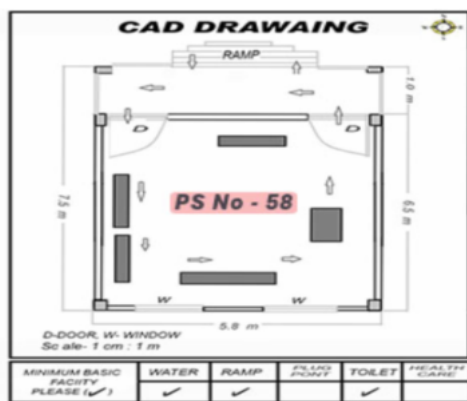

নিৰ্বাচক পঞ্জীয়ন বিষয়াৰ স্বাক্ষৰ

Nazri Naksha

Google Map View

Polling Station Building Front View

ভোটগ্রহন কেন্দ্ৰৰ সন্মুখৰ দৃশ্য

Cad View

Key MAP View

1 নাম : দেৱাৰতী পাংগিং স্বামীৰ নাম: ধনেশ পাংগিং ঘৰ নং : 1 বয়স : 84 লিঙ্গ : মহিলা	JSP4634575 ফটো উপলব্ধ	2 নাম : অতুল পাংগিং পিতাৰ নাম: ধনেশ পাংগিং ঘৰ নং : 1 বয়স : 49 লিঙ্গ : পুৰুষ	JSP4634633 ফটো উপলব্ধ	3 নাম : ৰাধিমাই পেণ্ড পাংগিং স্বামীৰ নাম: অতুল পাংগিং ঘৰ নং : 1 বয়স : 44 লিঙ্গ : মহিলা	JSP4634644 ফটো উপলব্ধ
4 নাম : দেবেশ্বৰী পেণ্ড কামান স্বামীৰ নাম: বিজু কামান ঘৰ নং : 1 বয়স : 30 লিঙ্গ : মহিলা	JSP9060534 ফটো উপলব্ধ	5 নাম : নিহা টায়ুং পিতাৰ নাম: পানামা টায়ুং ঘৰ নং : 1 বয়স : 26 লিঙ্গ : মহিলা	JSP0492181 ফটো উপলব্ধ	6 নাম : জমি পাংগিং পিতাৰ নাম: অতুল পাংগিং ঘৰ নং : 1 বয়স : 22 লিঙ্গ : মহিলা	RAE0188433 ফটো উপলব্ধ
7 নাম : ফুলবাই পাংগিং স্বামীৰ নাম: ধনেশ পাংগিং ঘৰ নং : 1 বয়স : 69 লিঙ্গ : মহিলা	JSP4634586 ফটো উপলব্ধ	8 নাম : জ্যোতিষ পাংগিং মাতৃৰ নাম: দেৱাৰতী পাংগিং ঘৰ নং : 1 বয়স : 38 লিঙ্গ : পুৰুষ	JSP0562850 ফটো উপলব্ধ	9 নাম : জিনি পাংগিং স্বামীৰ নাম: জ্যোতিষ পাংগিং ঘৰ নং : 1 বয়স : 34 লিঙ্গ : মহিলা	JSP3204226 ফটো উপলব্ধ
10 নাম : অৱনি পাংগিং পিতাৰ নাম: ধনেশ পাংগিং ঘৰ নং : 1 বয়স : 59 লিঙ্গ : পুৰুষ	JSP4634597 ফটো উপলব্ধ	11 নাম : ককেশ্বৰী পাংগিং স্বামীৰ নাম: অৱনি পাংগিং ঘৰ নং : 1 বয়স : 54 লিঙ্গ : মহিলা	JSP4634600 ফটো উপলব্ধ	12 নাম : কৃষ্ণকান্ত পাংগিং পিতাৰ নাম: অৱনী পাংগিং ঘৰ নং : 1 বয়স : 20 লিঙ্গ : পুৰুষ	RAE0182238 ফটো উপলব্ধ
13 নাম : মোহন পাংগিং পিতাৰ নাম: ধনেশ পাংগিং ঘৰ নং : 1 বয়স : 54 লিঙ্গ : পুৰুষ	JSP4634611 ফটো উপলব্ধ	14 নাম : সোনো পাংগিং স্বামীৰ নাম: মোহন পাংগিং ঘৰ নং : 1 বয়স : 49 লিঙ্গ : মহিলা	JSP4634622 ফটো উপলব্ধ	15 নাম : চতিশ পেণ্ড পিতাৰ নাম: প্ৰনৱ পেণ্ড ঘৰ নং : 3 বয়স : 69 লিঙ্গ : পুৰুষ	JSP4634677 ফটো উপলব্ধ
16 নাম : অযোধ্যা পেণ্ড স্বামীৰ নাম: চতিশ পেণ্ড ঘৰ নং : 3 বয়স : 64 লিঙ্গ : মহিলা	JSP4634688 ফটো উপলব্ধ	17 নাম : এলেম পেণ্ড পিতাৰ নাম: চতিশ পেণ্ড ঘৰ নং : 3 বয়স : 41 লিঙ্গ : পুৰুষ	JSP4634699 ফটো উপলব্ধ	18 নাম : সন্তোশ পেণ্ড পিতাৰ নাম: চতিশ পেণ্ড ঘৰ নং : 3 বয়স : 39 লিঙ্গ : পুৰুষ	JSP4634702 ফটো উপলব্ধ
S 19 নাম : বৃষ্টিনা পেণ্ড পিতাৰ নাম: চতিশ পেণ্ড ঘৰ নং : 3 বয়স : 29 লিঙ্গ : মহিলা	JSP0492595 ফটো উপলব্ধ	20 নাম : লক্ষ্মীপ্ৰভা পেণ্ড কুলি স্বামীৰ নাম: এলেম পেণ্ড ঘৰ নং : 3 বয়স : 27 লিঙ্গ : মহিলা	JSP0492603 ফটো উপলব্ধ	21 নাম : তমাহ দলে পিতাৰ নাম: মাৰিচ দলে ঘৰ নং : 4 বয়স : 48 লিঙ্গ : পুৰুষ	JSP4634713 ফটো উপলব্ধ
22 নাম : অমিয়া দলে স্বামীৰ নাম: তমাচ দলে ঘৰ নং : 4 বয়স : 44 লিঙ্গ : মহিলা	JSP4634724 ফটো উপলব্ধ	23 নাম : এনটন দলে পিতাৰ নাম: টমাচ দলে ঘৰ নং : 4 বয়স : 21 লিঙ্গ : পুৰুষ	RAE0059972 ফটো উপলব্ধ	24 নাম : লক্ষ্য দলে পিতাৰ নাম: জেমচন্দ্ৰ দলে ঘৰ নং : 5 বয়স : 33 লিঙ্গ : পুৰুষ	JSP3204204 ফটো উপলব্ধ
25 নাম : পূৰ্ণিমা পেণ্ড দলে স্বামীৰ নাম: লক্ষ্য দলে ঘৰ নং : 5 বয়স : 30 লিঙ্গ : মহিলা	RAE0016022 ফটো উপলব্ধ	26 নাম : গনেশ দলে পিতাৰ নাম: জেম দলে ঘৰ নং : 5 বয়স : 28 লিঙ্গ : পুৰুষ	JSP00616300 ফটো উপলব্ধ	27 নাম : জেমচন্দ্ৰ দলে পিতাৰ নাম: মাৰিচ দলে ঘৰ নং : 6 বয়স : 59 লিঙ্গ : পুৰুষ	JSP4634780 ফটো উপলব্ধ
28 নাম : চন্দ্ৰাৱতী দলে স্বামীৰ নাম: জেমচন্দ্ৰ দলে ঘৰ নং : 6 বয়স : 54 লিঙ্গ : মহিলা	JSP4634791 ফটো উপলব্ধ	R 29 নাম : পুষ্পাঞ্জলী বেগন পিতাৰ নাম: নন্দেশ্বৰ বেগন ঘৰ নং : 6 বয়স : 26 লিঙ্গ : মহিলা	JSP0594945 ফটো উপলব্ধ	30 নাম : পুষ্পাঞ্জলী বেগন দলে স্বামীৰ নাম: গনেশ দলে ঘৰ নং : 6 বয়স : 25 লিঙ্গ : মহিলা	RAE0060004 ফটো উপলব্ধ