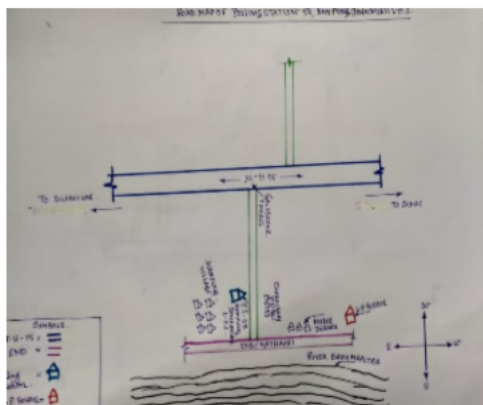

Nazri Naksha