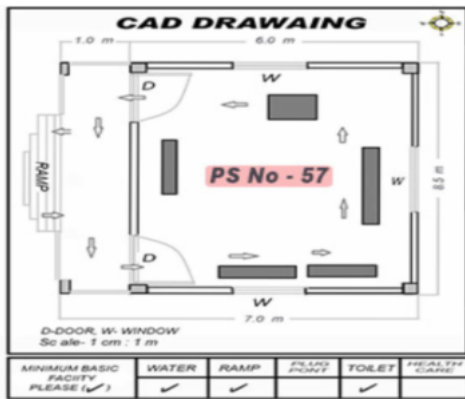

নিৰ্বাচক পঞ্জীয়ন বিষয়াৰ স্বাক্ষৰ

Nazri Naksha

Google Map View

Polling Station Building Front View

ভোটগ্ৰহন কেন্দ্ৰৰ সন্মুখৰ দৃশ্য

Cad View

Key MAP View

1 নাম : পূৰ্ণকান্ত টায়েং পিতাৰ নাম: চকৰা টায়েং ঘৰ নং : 1 বয়স : 59 লিঙ্গ : পুৰুষ	JSP4638066 ফটো উপলব্ধ	2 নাম : বাসন্তী টায়েং স্বামীৰ নাম: পূৰ্ণকান্ত টায়েং ঘৰ নং : 1 বয়স : 54 লিঙ্গ : মহিলা	JSP4638077 ফটো উপলব্ধ	3 নাম : জুলিকা টায়েং পিতাৰ নাম: পানামা টায়েং ঘৰ নং : 1 বয়স : 34 লিঙ্গ : মহিলা	JSP4638124 ফটো উপলব্ধ
4 নাম : চেমিলতা টায়েং পিতাৰ নাম: পূৰ্ণ টায়েং ঘৰ নং : 1 বয়স : 28 লিঙ্গ : পুৰুষ	JSP0492223 ফটো উপলব্ধ	S 5 নাম : সোনালী টায়েং পিতাৰ নাম: পূৰ্ণ টায়েং ঘৰ নং : 2 বয়স : 28 লিঙ্গ : মহিলা	JSP0617449 ফটো উপলব্ধ	6 নাম : অনট টায়েং পিতাৰ নাম: পূৰ্ণ টায়েং ঘৰ নং : 1 বয়স : 25 লিঙ্গ : পুৰুষ	JSP0492173 ফটো উপলব্ধ
7 নাম : জীতেন কুটুম পিতাৰ নাম: লক্ষ্মণ কুটুম ঘৰ নং : 2 বয়স : 54 লিঙ্গ : পুৰুষ	JSP4638157 ফটো উপলব্ধ	8 নাম : বিদেশ্বৰী কুটুম স্বামীৰ নাম: জীতেন কুটুম ঘৰ নং : 2 বয়স : 49 লিঙ্গ : মহিলা	JSP4638168 ফটো উপলব্ধ	9 নাম : পামে কুটুম পিতাৰ নাম: জীতেন কুটুম ঘৰ নং : 2 বয়স : 28 লিঙ্গ : পুৰুষ	JSP0218263 ফটো উপলব্ধ
10 নাম : অপ কুটুম পিতাৰ নাম: জীতেন কুটুম ঘৰ নং : 2 বয়স : 26 লিঙ্গ : পুৰুষ	JSP0218073 ফটো উপলব্ধ	11 নাম : সনিতা পেগু কুটুম স্বামীৰ নাম: পামে কুটুম ঘৰ নং : 2 বয়স : 24 লিঙ্গ : মহিলা	JSP4950895 ফটো উপলব্ধ	12 নাম : ঐচিৰি কুটুম স্বামীৰ নাম: যিভেন টায়েং ঘৰ নং : 2 বয়স : 21 লিঙ্গ : মহিলা	JSP3285889 ফটো উপলব্ধ
13 নাম : বিপুল কুটুম পিতাৰ নাম: লক্ষ্মণ কুটুম ঘৰ নং : 3 বয়স : 51 লিঙ্গ : পুৰুষ	JSP4638179 ফটো উপলব্ধ	14 নাম : দেওমনী কুটুম স্বামীৰ নাম: বিপুল কুটুম ঘৰ নং : 3 বয়স : 49 লিঙ্গ : মহিলা	JSP4638180 ফটো উপলব্ধ	# 15 নাম : বিজয়মণি টাইদ কুটুম স্বামীৰ নাম: হীৰালাল কুটুম ঘৰ নং : 3 বয়স : 28 লিঙ্গ : মহিলা	JSP0492264 ফটো উপলব্ধ
16 নাম : হিৰালাল কুটুম পিতাৰ নাম: বিপুল কুটুম ঘৰ নং : 3 বয়স : 27 লিঙ্গ : পুৰুষ	JSP0492272 ফটো উপলব্ধ	17 নাম : আবিৰাট কুটুম পিতাৰ নাম: বিপুল কুটুম ঘৰ নং : 3 বয়স : 25 লিঙ্গ : পুৰুষ	JSP0492231 ফটো উপলব্ধ	18 নাম : শৰ্মা কুটুম পিতাৰ নাম: লক্ষ্মণ কুটুম ঘৰ নং : 4 বয়স : 49 লিঙ্গ : পুৰুষ	JSP4638237 ফটো উপলব্ধ
19 নাম : কুটুমী কুটুম স্বামীৰ নাম: শৰ্মা কুটুম ঘৰ নং : 4 বয়স : 47 লিঙ্গ : মহিলা	JSP4638248 ফটো উপলব্ধ	# 20 নাম : বাম গোপাল কুটুম পিতাৰ নাম: লক্ষ্মণ কুটুম ঘৰ নং : 166 বয়স : 47 লিঙ্গ : পুৰুষ	JSP4638259 ফটো উপলব্ধ	# 21 নাম : মাধৱী কুটুম স্বামীৰ নাম: বামগোপাল কুটুম ঘৰ নং : 166 বয়স : 46 লিঙ্গ : মহিলা	JSP4638260 ফটো উপলব্ধ
# 22 নাম : পুলেশ্বৰ কুটুম পিতাৰ নাম: লীলাকান্ত কুটুম ঘৰ নং : 199 বয়স : 37 লিঙ্গ : পুৰুষ	JSP4638282 ফটো উপলব্ধ	23 নাম : পুষ্পা কুটুম স্বামীৰ নাম: পুলেশ্বৰ কুটুম ঘৰ নং : 4 বয়স : 31 লিঙ্গ : মহিলা	JSP3204328 ফটো উপলব্ধ	# 24 নাম : ৰাজীৱ কুটুম পিতাৰ নাম: শৰ্মা কুটুম ঘৰ নং : 199 বয়স : 27 লিঙ্গ : পুৰুষ	JSP0492280 ফটো উপলব্ধ
# 25 নাম : মনিষা পাণ্ডিগিং কুটুম স্বামীৰ নাম: ৰাজীৱ কুটুম ঘৰ নং : 199 বয়স : 25 লিঙ্গ : মহিলা	JSP0617852 ফটো উপলব্ধ	26 নাম : অজয় কুটুম পিতাৰ নাম: শৰ্মা কুটুম ঘৰ নং : 8 বয়স : 25 লিঙ্গ : পুৰুষ	JSP4950432 ফটো উপলব্ধ	27 নাম : লক্ষ্য দলে পিতাৰ নাম: লেমু দলে ঘৰ নং : 5 বয়স : 59 লিঙ্গ : পুৰুষ	JSP4638317 ফটো উপলব্ধ
28 নাম : তৰন দলে পিতাৰ নাম: লেমু দলে ঘৰ নং : 5 বয়স : 57 লিঙ্গ : পুৰুষ	JSP4638339 ফটো উপলব্ধ	29 নাম : বৈজন্তী দলে স্বামীৰ নাম: লক্ষ্য দলে ঘৰ নং : 5 বয়স : 54 লিঙ্গ : মহিলা	JSP4638328 ফটো উপলব্ধ	30 নাম : পূৰ্ণিমা দলে স্বামীৰ নাম: তৰুণ দলে ঘৰ নং : 5 বয়স : 53 লিঙ্গ : মহিলা	JSP4638340 ফটো উপলব্ধ