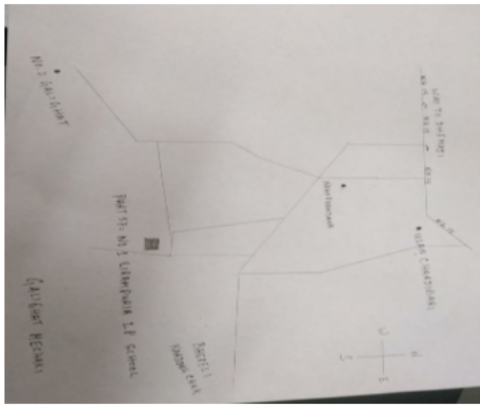

Nazri Naksha