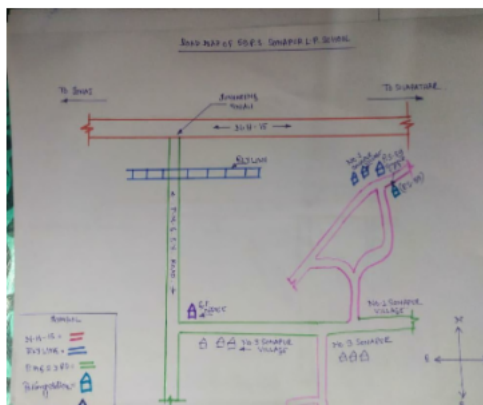

Nazri Naksha