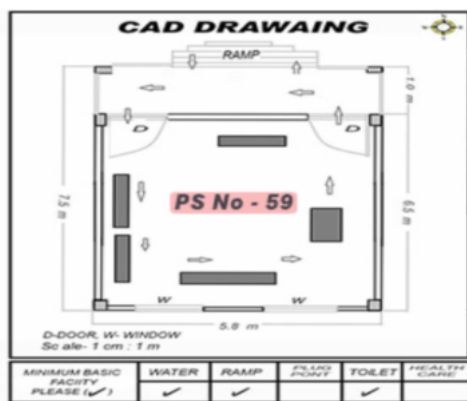

নিৰ্বাচক পঞ্জীয়ন বিষয়াৰ স্বাক্ষৰ

Nazri Naksha

Google Map View

Polling Station Building Front View

ভোটগ্রহন কেন্দ্ৰৰ সন্মুখৰ দৃশ্য

Cad View

Key MAP View

1 নাম : গোপাল দলে পিতাৰ নাম: লোকেশ্বৰ দলে ঘৰ নং : 2 বয়স : 74 লিঙ্গ : পুৰুষ	JSP4739177 ফটো উপলব্ধ	2 নাম : উকুৰী দলে স্বামীৰ নাম: গোপাল দলে ঘৰ নং : 2 বয়স : 70 লিঙ্গ : মহিলা	JSP4739188 ফটো উপলব্ধ	3 নাম : নবকান্ত পেণ্ডু পিতাৰ নাম: চন্দ্ৰেশ্বৰ পেণ্ডু ঘৰ নং : 4 বয়স : 44 লিঙ্গ : পুৰুষ	JSP4739213 ফটো উপলব্ধ
4 নাম : দয়ামতী পেণ্ডু পিতাৰ নাম: মুকাৰ্জি পেণ্ডু ঘৰ নং : 5 বয়স : 39 লিঙ্গ : মহিলা	JSP4739257 ফটো উপলব্ধ	5 নাম : অজতা দলে পিতাৰ নাম: গান্ধী দলে ঘৰ নং : 8 বয়স : 48 লিঙ্গ : পুৰুষ	JSP4739326 ফটো উপলব্ধ	6 নাম : নয়নকুমাৰী দলে স্বামীৰ নাম: অজতা দলে ঘৰ নং : 8 বয়স : 44 লিঙ্গ : মহিলা	JSP4739337 ফটো উপলব্ধ
7 নাম : ৰেখামনী দলে পিতাৰ নাম: গান্ধী দলে ঘৰ নং : 8 বয়স : 40 লিঙ্গ : মহিলা	JSP4739348 ফটো উপলব্ধ	8 নাম : লক্ষীনাথ পেণ্ডু পিতাৰ নাম: বাৰেন পেণ্ডু ঘৰ নং : 9 বয়স : 50 লিঙ্গ : পুৰুষ	JSP4739359 ফটো উপলব্ধ	9 নাম : অনিমা পেণ্ডু স্বামীৰ নাম: লক্ষীনাথ পেণ্ডু ঘৰ নং : 9 বয়স : 46 লিঙ্গ : মহিলা	JSP4739360 ফটো উপলব্ধ
10 নাম : প্ৰদীপ পেণ্ডু পিতাৰ নাম: বাৰেন পেণ্ডু ঘৰ নং : 9 বয়স : 40 লিঙ্গ : পুৰুষ	JSP4739371 ফটো উপলব্ধ	11 নাম : নুমলীয়া পেণ্ডু পিতাৰ নাম: বগামুল পেণ্ডু ঘৰ নং : 10 বয়স : 46 লিঙ্গ : পুৰুষ	JSP4739382 ফটো উপলব্ধ	12 নাম : হুচেন কুটুম পিতাৰ নাম: মহেন কুটুম ঘৰ নং : 11 বয়স : 46 লিঙ্গ : পুৰুষ	JSP4739417 ফটো উপলব্ধ
13 নাম : দেবীলতা কুটুম স্বামীৰ নাম: হুচেন কুটুম ঘৰ নং : 11 বয়স : 42 লিঙ্গ : মহিলা	JSP4739428 ফটো উপলব্ধ	14 নাম : শ্ৰীকান্ত দলে পিতাৰ নাম: মেধৰ দলে ঘৰ নং : 12 বয়স : 73 লিঙ্গ : পুৰুষ	JSP4739462 ফটো উপলব্ধ	15 নাম : মিতালী দলে স্বামীৰ নাম: শ্ৰীকান্ত দলে ঘৰ নং : 12 বয়স : 63 লিঙ্গ : মহিলা	JSP4739473 ফটো উপলব্ধ
16 নাম : পুত্ৰাম দলে পিতাৰ নাম: গান্ধী দলে ঘৰ নং : 14 বয়স : 58 লিঙ্গ : পুৰুষ	JSP4739520 ফটো উপলব্ধ	17 নাম : স্বৰ্ণলতা দলে স্বামীৰ নাম: পুত্ৰাম দলে ঘৰ নং : 14 বয়স : 54 লিঙ্গ : মহিলা	JSP4739531 ফটো উপলব্ধ		