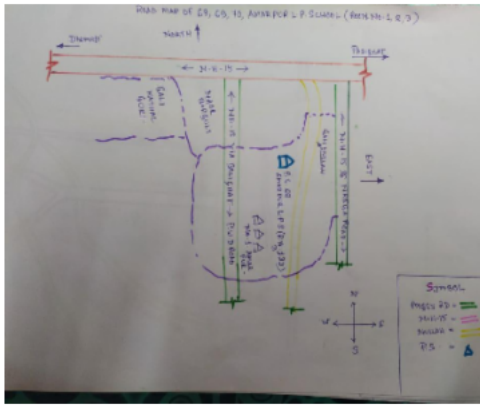

Nazri Naksha