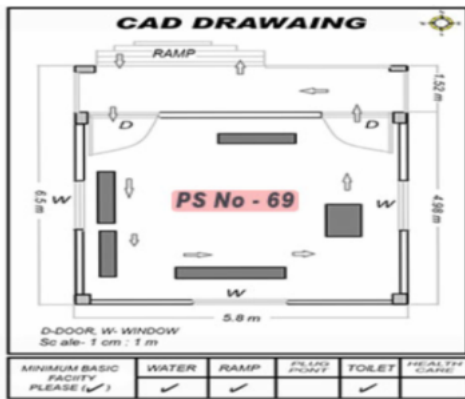

নিৰ্বাচক পঞ্জীয়ন বিষয়াৰ স্বাক্ষৰ

Nazri Naksha

Google Map View

Polling Station Building Front View

ভোটগ্ৰহন কেন্দ্ৰৰ সন্মুখৰ দৃশ্য

Cad View

Key MAP View

1 নাম : বিপুল পেণ্ড পিতাৰ নাম: আনন্দ পেণ্ড ঘৰ নং : 1 বয়স : 49 লিঙ্গ : পুৰুষ	JSP5534565 ফটো উপলব্ধ	2 নাম : মিনা পেণ্ড স্বামীৰ নাম: বিপুল পেণ্ড ঘৰ নং : 1 বয়স : 45 লিঙ্গ : মহিলা	JSP5534576 ফটো উপলব্ধ	3 নাম : ধনশ পেণ্ড পিতাৰ নাম: বিপুল পেণ্ড ঘৰ নং : 1 বয়স : 32 লিঙ্গ : পুৰুষ	JSP5534587 ফটো উপলব্ধ
4 নাম : ৰেখা দলে পেণ্ড স্বামীৰ নাম: ধনুশ পেণ্ড ঘৰ নং : 1 বয়স : 28 লিঙ্গ : মহিলা	JSP0294603 ফটো উপলব্ধ	5 নাম : জ্যোত্বেজয় পেণ্ড পিতাৰ নাম: বিপুল পেণ্ড ঘৰ নং : 1 বয়স : 27 লিঙ্গ : পুৰুষ	JSP0273359 ফটো উপলব্ধ	6 নাম : বিতপন পেণ্ড পিতাৰ নাম: বিপুল পেণ্ড ঘৰ নং : 1 বয়স : 27 লিঙ্গ : পুৰুষ	JSP0273367 ফটো উপলব্ধ
7 নাম : দিপা পেণ্ড স্বামীৰ নাম: জ্যোত্বেজয় পেণ্ড ঘৰ নং : 1 বয়স : 27 লিঙ্গ : মহিলা	JSP0503490 ফটো উপলব্ধ	8 নাম : পূৰ্ণিমা দলে পিতাৰ নাম: পৰমানন্দ দলে ঘৰ নং : 1 বয়স : 22 লিঙ্গ : মহিলা	JSP1222116 ফটো উপলব্ধ	9 নাম : দুৰ্গাধৰ পেণ্ড পিতাৰ নাম: বিকো পেণ্ড ঘৰ নং : 2 বয়স : 64 লিঙ্গ : পুৰুষ	JSP5534612 ফটো উপলব্ধ
10 নাম : ললিতা পেণ্ড স্বামীৰ নাম: দুৰ্গাধৰ পেণ্ড ঘৰ নং : 2 বয়স : 59 লিঙ্গ : মহিলা	JSP5534623 ফটো উপলব্ধ	11 নাম : জিতুমনি দলে পেণ্ড স্বামীৰ নাম: ফুকন পেণ্ড ঘৰ নং : 2 বয়স : 43 লিঙ্গ : মহিলা	JSP0422964 ফটো উপলব্ধ	12 নাম : ফুকন পেণ্ড পিতাৰ নাম: দুৰ্গাধৰ পেণ্ড ঘৰ নং : 2 বয়স : 42 লিঙ্গ : পুৰুষ	JSP5534634 ফটো উপলব্ধ
13 নাম : ৰিংকুমনি দলে পেণ্ড স্বামীৰ নাম: ফুকন পেণ্ড ঘৰ নং : 2 বয়স : 33 লিঙ্গ : মহিলা	JSP5534601 ফটো উপলব্ধ	14 নাম : দেৱী কৰ্দং পেণ্ড স্বামীৰ নাম: ফুকন পেণ্ড ঘৰ নং : 2 বয়স : 28 লিঙ্গ : মহিলা	JSP4954780 ফটো উপলব্ধ	15 নাম : লক্ষনাথ দলে পিতাৰ নাম: দণ্ডিৰাম দলে ঘৰ নং : 3 বয়স : 49 লিঙ্গ : পুৰুষ	JSP5534656 ফটো উপলব্ধ
16 নাম : বৈজন্তী দলে স্বামীৰ নাম: লক্ষনাথ দলে ঘৰ নং : 3 বয়স : 47 লিঙ্গ : মহিলা	JSP5534667 ফটো উপলব্ধ	17 নাম : লিনা দলে পিতাৰ নাম: লক্ষনাথ দলে ঘৰ নং : 3 বয়স : 24 লিঙ্গ : মহিলা	JSP1067701 ফটো উপলব্ধ	18 নাম : আশ্বিন জ্যোতি দলে পিতাৰ নাম: লক্ষনাথ দলে ঘৰ নং : 3 বয়স : 20 লিঙ্গ : মহিলা	RAE0150672 ফটো উপলব্ধ
19 নাম : ভূপেন দলে পিতাৰ নাম: উমাকান্ত দলে ঘৰ নং : 4 বয়স : 44 লিঙ্গ : পুৰুষ	JSP5534690 ফটো উপলব্ধ	20 নাম : কবিতা দলে স্বামীৰ নাম: ভূপেন দলে ঘৰ নং : 4 বয়স : 43 লিঙ্গ : মহিলা	JSP5534703 ফটো উপলব্ধ	21 নাম : সুচেন দলে পিতাৰ নাম: ভূপেন দলে ঘৰ নং : 8 বয়স : 22 লিঙ্গ : পুৰুষ	RAE0006106 ফটো উপলব্ধ
22 নাম : নিৰমা টাইদ দলে স্বামীৰ নাম: সুচেন দলে ঘৰ নং : 8 বয়স : 20 লিঙ্গ : মহিলা	RAE0020859 ফটো উপলব্ধ	23 নাম : ধনঞ্জয় চুংক্ৰাং পিতাৰ নাম: বঙাল চুংক্ৰাং ঘৰ নং : 5 বয়স : 49 লিঙ্গ : পুৰুষ	JSP5534714 ফটো উপলব্ধ	24 নাম : লক্ষীপ্ৰভা চুংক্ৰাং স্বামীৰ নাম: ধনঞ্জয় চুংক্ৰাং ঘৰ নং : 5 বয়স : 47 লিঙ্গ : মহিলা	JSP5534725 ফটো উপলব্ধ
25 নাম : বৈজন্তী কুটুম পেণ্ড স্বামীৰ নাম: কৃষ্ণৰাম পেণ্ড ঘৰ নং : 5 বয়স : 45 লিঙ্গ : মহিলা	JSP0626937 ফটো উপলব্ধ	26 নাম : কুশল চুংক্ৰাং পিতাৰ নাম: ধনঞ্জয় চুংক্ৰাং ঘৰ নং : 5 কু বয়স : 20 লিঙ্গ : পুৰুষ	RAE0223271 ফটো উপলব্ধ	27 নাম : সুভাষ চুংক্ৰাং পিতাৰ নাম: বঙাল চুংক্ৰাং ঘৰ নং : 6 বয়স : 51 লিঙ্গ : পুৰুষ	JSP5534736 ফটো উপলব্ধ
28 নাম : প্ৰেমা চুংক্ৰাং পিতাৰ নাম: সুভাষ চুংক্ৰাং ঘৰ নং : 6 বয়স : 30 লিঙ্গ : পুৰুষ	JSP0295931 ফটো উপলব্ধ	29 নাম : প্ৰিয়াংকা মৰাং চুংক্ৰাং স্বামীৰ নাম: প্ৰেমা চুংক্ৰাং ঘৰ নং : 6 বয়স : 27 লিঙ্গ : মহিলা	JSP1112028 ফটো উপলব্ধ	30 নাম : ৰাজেন চুংক্ৰাং পিতাৰ নাম: বঙাল চুংক্ৰাং ঘৰ নং : 7 বয়স : 54 লিঙ্গ : পুৰুষ	JSP5534781 ফটো উপলব্ধ