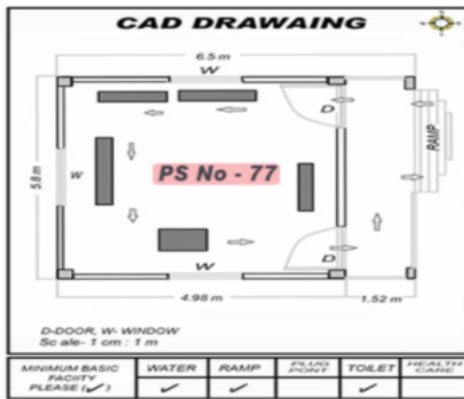

নিৰ্বাচক পঞ্জীয়ন বিষয়াৰ স্বাক্ষৰ

Nazri Naksha

Google Map View

Polling Station Building Front View

ভোটগ্ৰহন কেন্দ্ৰৰ সন্মুখৰ দৃশ্য

Cad View

Key MAP View

1 নাম : বিনা প্ৰেমী পিতাৰ নাম: মতিশ প্ৰেমী ঘৰ নং : 0 বয়স : 25 লিঙ্গ : মহিলা	JSP0576322	ফটো উপলব্ধ	2 নাম : নাৰায়ন দলে পিতাৰ নাম: যেচুক দলে ঘৰ নং : 1 বয়স : 59 লিঙ্গ : পুৰুষ	JSP6238331	ফটো উপলব্ধ	3 নাম : গিনশেৰী দলে স্বামীৰ নাম: নাৰায়ন দলে ঘৰ নং : 1 বয়স : 54 লিঙ্গ : মহিলা	JSP6238353	ফটো উপলব্ধ
S 4 নাম : বিজু পেগু পিতাৰ নাম: নাৰায়ন পেগু ঘৰ নং : 1 বয়স : 89 লিঙ্গ : মহিলা	JSP6238320	ফটো উপলব্ধ	5 নাম : ক্ৰিশাৰতী দলে পিতাৰ নাম: নাৰায়ন দলে ঘৰ নং : 1 বয়স : 26 লিঙ্গ : মহিলা	JSP0273615	ফটো উপলব্ধ	6 নাম : ডিম্পল দলে পিতাৰ নাম: নাৰায়ন দলে ঘৰ নং : 1 বয়স : 23 লিঙ্গ : পুৰুষ	JSP1084037	ফটো উপলব্ধ
7 নাম : বাপীৰাম কুলি পিতাৰ নাম: নানুৰাম কুলি ঘৰ নং : 2 বয়স : 69 লিঙ্গ : পুৰুষ	JSP6238364	ফটো উপলব্ধ	8 নাম : ঘন কুলি পিতাৰ নাম: নানুৰাম কুলি ঘৰ নং : 2 বয়স : 54 লিঙ্গ : পুৰুষ	JSP6238386	ফটো উপলব্ধ	9 নাম : কামেশ্বৰী কুলি স্বামীৰ নাম: ঘনকান্ত কুলি ঘৰ নং : 2 বয়স : 49 লিঙ্গ : মহিলা	JSP6238397	ফটো উপলব্ধ
10 নাম : মনোমতী কুলি স্বামীৰ নাম: নরজিত কুলি ঘৰ নং : 2 বয়স : 49 লিঙ্গ : মহিলা	JSP0084426	ফটো উপলব্ধ	11 নাম : নরজিত কুলি পিতাৰ নাম: বাপীৰাম কুলি ঘৰ নং : 2 বয়স : 44 লিঙ্গ : পুৰুষ	JSP6238400	ফটো উপলব্ধ	12 নাম : সূৰ্য্য বাহাদুৰ থাপা পিতাৰ নাম: ৰাজবাহাদুৰ থাপা ঘৰ নং : 2 বয়স : 37 লিঙ্গ : পুৰুষ	JSP6238422	ফটো উপলব্ধ
13 নাম : জিত কুলি পিতাৰ নাম: বাপীৰাম কুলি ঘৰ নং : 2 বয়স : 35 লিঙ্গ : পুৰুষ	JSP0353169	ফটো উপলব্ধ	14 নাম : ফুলমায়া থাপা পিতাৰ নাম: ৰাজবাহাদুৰ থাপা ঘৰ নং : 2 বয়স : 34 লিঙ্গ : মহিলা	JSP6238444	ফটো উপলব্ধ	15 নাম : বিতামনি বড়ি কুলি স্বামীৰ নাম: ৰাজু কুলি ঘৰ নং : 2 বয়স : 33 লিঙ্গ : মহিলা	JSP1112119	ফটো উপলব্ধ
16 নাম : কিৰন কুলি পিতাৰ নাম: ঘনকান্ত কুলি ঘৰ নং : 2 বয়স : 32 লিঙ্গ : পুৰুষ	JSP6238411	ফটো উপলব্ধ	# 17 নাম : মানস কুলি পিতাৰ নাম: ঘন কুলি ঘৰ নং : 31 বয়স : 30 লিঙ্গ : পুৰুষ	JSP6245427	ফটো উপলব্ধ	18 নাম : পিউৰিকা কুলি পিতাৰ নাম: ঘন কুলি ঘৰ নং : 2 বয়স : 29 লিঙ্গ : মহিলা	JSP6245416	ফটো উপলব্ধ
19 নাম : দিপিকা কুলি পিতাৰ নাম: ঘন কুলি ঘৰ নং : 2 বয়স : 29 লিঙ্গ : মহিলা	JSP6245405	ফটো উপলব্ধ	20 নাম : অল্পনা দলে কুলি স্বামীৰ নাম: দেবজিত কুলি ঘৰ নং : 2 বয়স : 28 লিঙ্গ : মহিলা	RAE0018168	ফটো উপলব্ধ	21 নাম : বিচিত্ৰা কুলি পিতাৰ নাম: বাপীৰাম কুলি ঘৰ নং : 2 বয়স : 27 লিঙ্গ : মহিলা	JSP0354688	ফটো উপলব্ধ
22 নাম : দেৱজিত কুলি পিতাৰ নাম: ঘন কুলি ঘৰ নং : 2 বয়স : 27 লিঙ্গ : পুৰুষ	JSP0087056	ফটো উপলব্ধ	23 নাম : ৰাজু কুলি পিতাৰ নাম: বাপীৰাম কুলি ঘৰ নং : 2 বয়স : 27 লিঙ্গ : পুৰুষ	JSP0721027	ফটো উপলব্ধ	24 নাম : মনি কুলি স্বামীৰ নাম: কিৰন কুলি ঘৰ নং : 2 বয়স : 27 লিঙ্গ : মহিলা	JSP0346072	ফটো উপলব্ধ
25 নাম : জেনী পেগু কুলি স্বামীৰ নাম: মানস কুলি ঘৰ নং : 2 বয়স : 26 লিঙ্গ : মহিলা	JSP0446005	ফটো উপলব্ধ	26 নাম : জালদৈ দলে স্বামীৰ নাম: ডালিম দলে ঘৰ নং : 3 বয়স : 79 লিঙ্গ : মহিলা	JSP6238477	ফটো উপলব্ধ	27 নাম : অজয় দলে পিতাৰ নাম: ডালিম দলে ঘৰ নং : 3 বয়স : 54 লিঙ্গ : পুৰুষ	JSP6238488	ফটো উপলব্ধ
28 নাম : বদ্রাবতী দলে পিতাৰ নাম: অজয় দলে ঘৰ নং : 3 বয়স : 51 লিঙ্গ : পুৰুষ	JSP6238499	ফটো উপলব্ধ	# 29 নাম : যোগেশ দলে পিতাৰ নাম: ডালিম দলে ঘৰ নং : 3 বয়স : 43 লিঙ্গ : পুৰুষ	JSP6238502	ফটো উপলব্ধ	30 নাম : চেনা দলে পিতাৰ নাম: ডালিম দলে ঘৰ নং : 3 বয়স : 39 লিঙ্গ : মহিলা	JSP6238513	ফটো উপলব্ধ