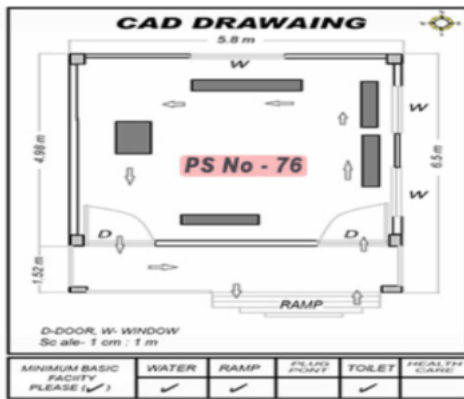

নিৰ্বাচক পঞ্জীয়ন বিষয়াৰ স্বাক্ষৰ

Nazri Naksha

Google Map View

Polling Station Building Front View

ভোটগ্ৰহন কেন্দ্ৰৰ সন্মুখৰ দৃশ্য

Cad View

Key MAP View

1 নাম : চীনামতি দলে স্বামীৰ নাম: ফুলেন্দ্র দলে ঘৰ নং : 1 বয়স : 63 লিঙ্গ : মহিলা	JSP6234577 ফটো উপলব্ধ	2 নাম : ফুলেন্দ্র দলে পিতাৰ নাম: বগানাথ দলে ঘৰ নং : 1 বয়স : 56 লিঙ্গ : পুৰুষ	JSP6234566 ফটো উপলব্ধ	S 3 নাম : অনিতা পেগু স্বামীৰ নাম: বিনয় পেগু ঘৰ নং : 1 বয়স : 26 লিঙ্গ : মহিলা	JSP0270868 ফটো উপলব্ধ
4 নাম : বিৰেন পাঠৰী পিতাৰ নাম: ভোগাই পাঠৰী ঘৰ নং : 1 বয়স : 39 লিঙ্গ : পুৰুষ	JSP6234588 ফটো উপলব্ধ	5 নাম : বৃটিশ কুমাৰ দলে পিতাৰ নাম: ফুলেন্দ্র দলে ঘৰ নং : 1 বয়স : 37 লিঙ্গ : পুৰুষ	JSP6234602 ফটো উপলব্ধ	6 নাম : জোন দলে স্বামীৰ নাম: বৃটিশ কুমাৰ দলে ঘৰ নং : 1 বয়স : 33 লিঙ্গ : মহিলা	JSP6234624 ফটো উপলব্ধ
7 নাম : অনিমা দলে পাঠৰী স্বামীৰ নাম: বিৰেন পাঠৰী ঘৰ নং : 1 বয়স : 25 লিঙ্গ : মহিলা	JSP0656082 ফটো উপলব্ধ	8 নাম : গকুল পেগু পিতাৰ নাম: নাবালিং পেগু ঘৰ নং : 2 বয়স : 79 লিঙ্গ : পুৰুষ	JSP6234657 ফটো উপলব্ধ	9 নাম : য়াচুবালী পেগু স্বামীৰ নাম: গকুল পেগু ঘৰ নং : 2 বয়স : 74 লিঙ্গ : মহিলা	JSP6234668 ফটো উপলব্ধ
10 নাম : তিলেশ্বৰী পেগু পিতাৰ নাম: গকুল পেগু ঘৰ নং : 2 বয়স : 49 লিঙ্গ : মহিলা	JSP6234679 ফটো উপলব্ধ	11 নাম : অনিমা পেগু পিতাৰ নাম: গকুল পেগু ঘৰ নং : 2 বয়স : 47 লিঙ্গ : মহিলা	JSP6234680 ফটো উপলব্ধ	12 নাম : পদাৰাম পেগু পিতাৰ নাম: গকুল পেগু ঘৰ নং : 2 বয়স : 41 লিঙ্গ : পুৰুষ	JSP6234691 ফটো উপলব্ধ
# 13 নাম : শচীকাপুৰ পেগু মাতৃৰ নাম: পটেশ্বৰী পেগু ঘৰ নং : 8 বয়স : 36 লিঙ্গ : পুৰুষ	JSP0353607 ফটো উপলব্ধ	14 নাম : প্ৰাঞ্জল পেগু পিতাৰ নাম: গকুল পেগু ঘৰ নং : 2 বয়স : 32 লিঙ্গ : পুৰুষ	JSP6234646 ফটো উপলব্ধ	15 নাম : গোবিন্দ পেগু পিতাৰ নাম: গকুল পেগু ঘৰ নং : 2 বয়স : 27 লিঙ্গ : পুৰুষ	JSP0355628 ফটো উপলব্ধ
16 নাম : মনোৰাম দলে পিতাৰ নাম: দালিপ দলে ঘৰ নং : 2 বয়স : 26 লিঙ্গ : পুৰুষ	JSP0346551 ফটো উপলব্ধ	S 17 নাম : দিগ্গি পেগু পিতাৰ নাম: গকুল পেগু ঘৰ নং : 2 বয়স : 26 লিঙ্গ : মহিলা	JSP0355586 ফটো উপলব্ধ	S 18 নাম : দিগ্গিমনি পেগু পিতাৰ নাম: মদন পেগু ঘৰ নং : 2 বয়স : 26 লিঙ্গ : মহিলা	JSP0355636 ফটো উপলব্ধ
19 নাম : কামেশ্বৰী দলে পেগু স্বামীৰ নাম: পদাৰাম পেগু ঘৰ নং : 2 বয়স : 25 লিঙ্গ : মহিলা	JSP7271570 ফটো উপলব্ধ	S 20 নাম : দিপামনী পেগু পিতাৰ নাম: মদন পেগু ঘৰ নং : 2 বয়স : 24 লিঙ্গ : মহিলা	JSP1124650 ফটো উপলব্ধ	21 নাম : বিতমনি টায়ে পেগু স্বামীৰ নাম: শচীকাপুৰ পেগু ঘৰ নং : 2 বয়স : 22 লিঙ্গ : মহিলা	RAE0119925 ফটো উপলব্ধ
22 নাম : পুনৰমা দলে পিতাৰ নাম: শৰ্মা দলে ঘৰ নং : 4 বয়স : 64 লিঙ্গ : পুৰুষ	JSP6234760 ফটো উপলব্ধ	23 নাম : বুপালি দলে স্বামীৰ নাম: পুনৰাম দলে ঘৰ নং : 4 বয়স : 55 লিঙ্গ : মহিলা	JSP6234771 ফটো উপলব্ধ	24 নাম : হেমকুমাৰ বানা পিতাৰ নাম: চক্ৰ বাঃ বানা ঘৰ নং : 4 বয়স : 41 লিঙ্গ : পুৰুষ	JSP6234782 ফটো উপলব্ধ
25 নাম : চুনো বানা পিতাৰ নাম: চক্ৰ বাঃ বানা ঘৰ নং : 4 বয়স : 37 লিঙ্গ : পুৰুষ	JSP6234806 ফটো উপলব্ধ	26 নাম : বিক্ৰম দলে মাতৃৰ নাম: বেচনী দলে ঘৰ নং : 4 বয়স : 34 লিঙ্গ : পুৰুষ	JSP6244855 ফটো উপলব্ধ	27 নাম : বৈচাগী নাৰ্জাৰী পিতাৰ নাম: বহেন নাৰ্জাৰী ঘৰ নং : 8 বয়স : 25 লিঙ্গ : মহিলা	JSP0706515 ফটো উপলব্ধ
28 নাম : কাংকান দলে পিতাৰ নাম: পুনৰাম দলে ঘৰ নং : 8 বয়স : 22 লিঙ্গ : মহিলা	RAE0042945 ফটো উপলব্ধ	29 নাম : গোপাল দলে পিতাৰ নাম: শুচিৰাম দলে ঘৰ নং : 5 বয়স : 64 লিঙ্গ : পুৰুষ	JSP6234817 ফটো উপলব্ধ	30 নাম : তিল পেগু দলে স্বামীৰ নাম: গোপাল দলে ঘৰ নং : 5 বয়স : 63 লিঙ্গ : মহিলা	JSP6234828 ফটো উপলব্ধ