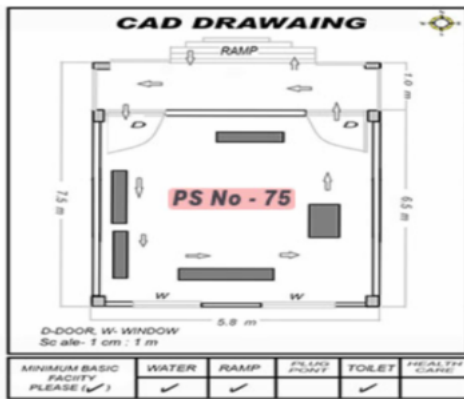

নিৰ্বাচক পঞ্জীয়ন বিষয়াৰ স্বাক্ষৰ

Nazri Naksha

Google Map View

Polling Station Building Front View

ভোটগ্ৰহন কেন্দ্ৰৰ সন্মুখৰ দৃশ্য

Cad View

Key MAP View

1 নাম : নাগেশ্বৰী সাহানী পিতাৰ নাম: পম্পদ সাহানী ঘৰ নং : 1 বয়স : 74 লিঙ্গ : মহিলা	JSP6134572 ফটো উপলব্ধ	2 নাম : পবন কুমাৰ সাহানী পিতাৰ নাম: পম্পদ সাহানী ঘৰ নং : 1 বয়স : 41 লিঙ্গ : পুৰুষ	JSP6134583 ফটো উপলব্ধ	3 নাম : ছিকুমাৰী সাহানী স্বামীৰ নাম: ছিকুমাৰ সাহানী ঘৰ নং : 1 বয়স : 39 লিঙ্গ : মহিলা	JSP6134607 ফটো উপলব্ধ
4 নাম : বাসমতী সাহানী স্বামীৰ নাম: পবন কুমাৰ সাহানী ঘৰ নং : 01 বয়স : 38 লিঙ্গ : মহিলা	JSP0639963 ফটো উপলব্ধ	5 নাম : ধনজিত সাহানী মাতৃৰ নাম: ছিকুমাৰী সাহানী ঘৰ নং : 01 বয়স : 26 লিঙ্গ : পুৰুষ	JSP0640359 ফটো উপলব্ধ	6 নাম : ননজিত সাহানী মাতৃৰ নাম: ছিকুমাৰী সাহানী ঘৰ নং : 1 বয়স : 25 লিঙ্গ : পুৰুষ	RAE0228882 ফটো উপলব্ধ
7 নাম : বাবুল দৈমাৰী পিতাৰ নাম: লাছুৰাম দৈমাৰী ঘৰ নং : 3 বয়স : 61 লিঙ্গ : পুৰুষ	JSP6134674 ফটো উপলব্ধ	8 নাম : হংলে দৈমাৰী স্বামীৰ নাম: বাবুল দৈমাৰী ঘৰ নং : 3 বয়স : 59 লিঙ্গ : মহিলা	JSP6134685 ফটো উপলব্ধ	9 নাম : মৈইনা দৈমাৰী পিতাৰ নাম: বাবুল দৈমাৰী ঘৰ নং : 09 বয়স : 27 লিঙ্গ : মহিলা	JSP0640458 ফটো উপলব্ধ
10 নাম : মাইনাও দৈমাৰী পিতাৰ নাম: বাবুল দৈমাৰী ঘৰ নং : 09 বয়স : 25 লিঙ্গ : মহিলা	JSP0640532 ফটো উপলব্ধ	E 11 নাম : মুনাল দৈমাৰী পিতাৰ নাম: বাবুল দৈমাৰী ঘৰ নং : 9 বয়স : 20 লিঙ্গ : পুৰুষ	RAE0059550 ফটো উপলব্ধ	12 নাম : পূৰ্ণ বসুমতাৰী পিতাৰ নাম: গবিন্দ বসুমতাৰী ঘৰ নং : 4 বয়স : 66 লিঙ্গ : পুৰুষ	JSP6134696 ফটো উপলব্ধ
13 নাম : উৰ্বছি বসুমতাৰী স্বামীৰ নাম: পূৰ্ণ বসুমতাৰী ঘৰ নং : 4 বয়স : 62 লিঙ্গ : মহিলা	JSP6134709 ফটো উপলব্ধ	R 14 নাম : ললিতা বসুমতাৰী পিতাৰ নাম: পূৰ্ণ বসুমতাৰী ঘৰ নং : 4 বয়স : 34 লিঙ্গ : মহিলা	JSP6134710 ফটো উপলব্ধ	15 নাম : মাধুৰী বড়ো বসুমতাৰী স্বামীৰ নাম: চন্দ্ৰ বসুমতাৰী ঘৰ নং : 8 বয়স : 29 লিঙ্গ : মহিলা	JSP0284042 ফটো উপলব্ধ
16 নাম : ধনশ্ৰী নাৰ্জাৰী বসুমতাৰী স্বামীৰ নাম: মানিক বসুমতাৰী ঘৰ নং : 8 বয়স : 27 লিঙ্গ : মহিলা	JSP0284422 ফটো উপলব্ধ	17 নাম : চন্দ্ৰ বসুমতাৰী পিতাৰ নাম: পূৰ্ণ বসুমতাৰী ঘৰ নং : 8 বয়স : 27 লিঙ্গ : পুৰুষ	JSP0441808 ফটো উপলব্ধ	18 নাম : মানিক বসুমতাৰী পিতাৰ নাম: পূৰ্ণ বসুমতাৰী ঘৰ নং : 8 বয়স : 27 লিঙ্গ : পুৰুষ	JSP0441816 ফটো উপলব্ধ
19 নাম : কলা বসুমতাৰী পিতাৰ নাম: ৰীতা বসুমতাৰী ঘৰ নং : 5 বয়স : 71 লিঙ্গ : পুৰুষ	JSP6134732 ফটো উপলব্ধ	20 নাম : কালি বসুমতাৰী স্বামীৰ নাম: কলা বসুমতাৰী ঘৰ নং : 5 বয়স : 67 লিঙ্গ : মহিলা	JSP6134743 ফটো উপলব্ধ	21 নাম : বিনদ বসুমতাৰী পিতাৰ নাম: কলা বসুমতাৰী ঘৰ নং : 5 বয়স : 39 লিঙ্গ : পুৰুষ	JSP6134754 ফটো উপলব্ধ
22 নাম : ৰঞ্জন বসুমতাৰী পিতাৰ নাম: কলা বসুমতাৰী ঘৰ নং : 5 বয়স : 35 লিঙ্গ : পুৰুষ	JSP6134721 ফটো উপলব্ধ	23 নাম : মণিকা বসুমতাৰী স্বামীৰ নাম: বিনদ বসুমতাৰী ঘৰ নং : 5 বয়স : 29 লিঙ্গ : মহিলা	JSP0467688 ফটো উপলব্ধ	24 নাম : কঞ্জ ব্ৰহ্ম বসুমতাৰী স্বামীৰ নাম: ৰঞ্জন বসুমতাৰী ঘৰ নং : 5 বয়স : 28 লিঙ্গ : মহিলা	JSP7332224 ফটো উপলব্ধ
R 25 নাম : ইলামতী বসুমতাৰী পিতাৰ নাম: কলা বসুমতাৰী ঘৰ নং : 5 বয়স : 27 লিঙ্গ : মহিলা	JSP0191346 ফটো উপলব্ধ	26 নাম : গৰে থাপা পিতাৰ নাম: চন্দ্ৰ বাঃ থাপা ঘৰ নং : 7 বয়স : 65 লিঙ্গ : পুৰুষ	RAE0173336 ফটো উপলব্ধ	27 নাম : তিকামায়া গুৰুং স্বামীৰ নাম: পদম বাহাদুৰ গুৰুং ঘৰ নং : 7 বয়স : 59 লিঙ্গ : মহিলা	JSP6134801 ফটো উপলব্ধ
28 নাম : ছুন গুৰুং স্বামীৰ নাম: প্ৰেম বাহাদুৰ গুৰুং ঘৰ নং : 9 বয়স : 29 লিঙ্গ : মহিলা	JSP1055599 ফটো উপলব্ধ	29 নাম : প্ৰেম বাহাদুৰ গুৰুং পিতাৰ নাম: পদম বাহাদুৰ গুৰুং ঘৰ নং : 9 বয়স : 27 লিঙ্গ : পুৰুষ	JSP0510867 ফটো উপলব্ধ	30 নাম : চানচুলী বৰো স্বামীৰ নাম: জোতিষ বৰো ঘৰ নং : 9 বয়স : 71 লিঙ্গ : মহিলা	JSP6134856 ফটো উপলব্ধ