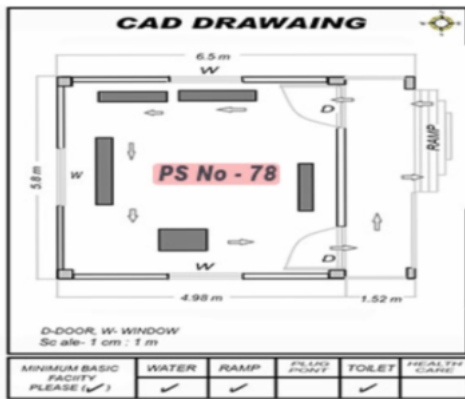

নিৰ্বাচক পঞ্জীয়ন বিষয়াৰ স্বাক্ষৰ

Nazri Naksha

Google Map View

Polling Station Building Front View

ভোটগ্ৰহন কেন্দ্ৰৰ সন্মুখৰ দৃশ্য

Cad View

Key MAP View

| | | | | | |
|---|--------------------------|---|--------------------------|---|--------------------------|
| 1 নাম : পদোশ্বৰ বড়ি পিতাৰ নাম: কুলেশ্বৰ বড়ি ঘৰ নং : 1 বয়স : 57 লিঙ্গ : পুৰুষ | JSP6334572 ফটো উপলব্ধ | 2 নাম : শ্ৰীমতী কেণ্টং বড়ি স্বামীৰ নাম: পদোশ্বৰ বড়ি ঘৰ নং : 1 বয়স : 54 লিঙ্গ : মহিলা | JSP6334583 ফটো উপলব্ধ | 3 নাম : দয়ানন্দ বড়ি পিতাৰ নাম: পদোশ্বৰ বড়ি ঘৰ নং : 1 বয়স : 33 লিঙ্গ : পুৰুষ | JSP0246777 ফটো উপলব্ধ |
| 4 নাম : টুটমনি পেগু বৰি স্বামীৰ নাম: হেমন পেগু ঘৰ নং : 01 বয়স : 29 লিঙ্গ : মহিলা | JSP0610733 ফটো উপলব্ধ | 5 নাম : এমেন বড়ি পিতাৰ নাম: পদোশ্বৰ বড়ি ঘৰ নং : 1 বয়স : 27 লিঙ্গ : পুৰুষ | JSP0327791 ফটো উপলব্ধ | 6 নাম : মতীবালা বড়ি স্বামীৰ নাম: মহেশ বড়ি ঘৰ নং : 2 বয়স : 73 লিঙ্গ : মহিলা | JSP6334607 ফটো উপলব্ধ |
| 7 নাম : লখাই বড়ি পিতাৰ নাম: মহেশ বড়ি ঘৰ নং : 2 বয়স : 49 লিঙ্গ : পুৰুষ | JSP6334618 ফটো উপলব্ধ | 8 নাম : জোচেব বৰি পিতাৰ নাম: মহেশ বৰি ঘৰ নং : 2 বয়স : 29 লিঙ্গ : পুৰুষ | JSP0556852 ফটো উপলব্ধ | 9 নাম : আবিল বৰি পিতাৰ নাম: মহেশ বৰি ঘৰ নং : 2 বয়স : 27 লিঙ্গ : পুৰুষ | JSP0556894 ফটো উপলব্ধ |
| 10 নাম : লিজা পাংগিং বড়ি স্বামীৰ নাম: লাকাই বৰি ঘৰ নং : 2 বয়স : 27 লিঙ্গ : মহিলা | JSP0556910 ফটো উপলব্ধ | 11 নাম : মালতি পেগু বৰি স্বামীৰ নাম: যোচেফ পেগু ঘৰ নং : 2 বয়স : 26 লিঙ্গ : মহিলা | JSP0609651 ফটো উপলব্ধ | 12 নাম : বিজয় বড়ি পিতাৰ নাম: ৰঞ্জিত বড়ি ঘৰ নং : 3 বয়স : 35 লিঙ্গ : পুৰুষ | JSP0557553 ফটো উপলব্ধ |
| # 13 নাম : বেবী পাচুং বড়ি স্বামীৰ নাম: পবিত্ৰ বড়ি ঘৰ নং : 3 বয়স : 32 লিঙ্গ : মহিলা | JSP0557603 ফটো উপলব্ধ | 14 নাম : ৰূপেশ্বৰি কটুম বড়ি স্বামীৰ নাম: বিজয় বড়ি ঘৰ নং : 3 বয়স : 22 লিঙ্গ : মহিলা | JSP1223460 ফটো উপলব্ধ | 15 নাম : বালিচন টাইদ পিতাৰ নাম: বগা টাইদ ঘৰ নং : 4 বয়স : 71 লিঙ্গ : পুৰুষ | JSP6334641 ফটো উপলব্ধ |
| 16 নাম : ৰাকেশ টাইদ পিতাৰ নাম: বালিচন টাইদ ঘৰ নং : 4 বয়স : 31 লিঙ্গ : পুৰুষ | JSP3262706 ফটো উপলব্ধ | 17 নাম : ৰহিম টাইদ পিতাৰ নাম: বালিচন টাইদ ঘৰ নং : 8 বয়স : 30 লিঙ্গ : পুৰুষ | JSP0609388 ফটো উপলব্ধ | 18 নাম : লক্ষীৰাম বড়ি পিতাৰ নাম: পিলিঙা বড়ি ঘৰ নং : 5 বয়স : 68 লিঙ্গ : পুৰুষ | JSP6334652 ফটো উপলব্ধ |
| 19 নাম : ইন্দিৰা বড়ি স্বামীৰ নাম: লক্ষীৰাম বড়ি ঘৰ নং : 5 বয়স : 65 লিঙ্গ : মহিলা | JSP6334663 ফটো উপলব্ধ | 20 নাম : ৰুচীয়া বড়ি স্বামীৰ নাম: লক্ষীৰাম বড়ি ঘৰ নং : 5 বয়স : 65 লিঙ্গ : মহিলা | JSP6334674 ফটো উপলব্ধ | 21 নাম : তামেন বড়ি পিতাৰ নাম: লক্ষীৰাম বড়ি ঘৰ নং : 5 বয়স : 44 লিঙ্গ : পুৰুষ | JSP6334685 ফটো উপলব্ধ |
| 22 নাম : মিতাৰাম বড়ি পিতাৰ নাম: লক্ষীৰাম বড়ি ঘৰ নং : 5 বয়স : 38 লিঙ্গ : পুৰুষ | JSP6334696 ফটো উপলব্ধ | 23 নাম : পবিত্ৰ বৰি পিতাৰ নাম: লক্ষীৰাম বৰি ঘৰ নং : 5 বয়স : 32 লিঙ্গ : পুৰুষ | JSP0609313 ফটো উপলব্ধ | 24 নাম : হিৰ কুমাৰ বৰি পিতাৰ নাম: লক্ষীৰাম বৰি ঘৰ নং : 5 বয়স : 32 লিঙ্গ : পুৰুষ | JSP0610931 ফটো উপলব্ধ |
| 25 নাম : দালিমী দলে বড়ি স্বামীৰ নাম: মিতাৰাম বড়ি ঘৰ নং : 5 বয়স : 22 লিঙ্গ : মহিলা | RAE0011478 ফটো উপলব্ধ | 26 নাম : জয় পেগু পিতাৰ নাম: চেনিৰাম পেগু ঘৰ নং : 7 বয়স : 61 লিঙ্গ : পুৰুষ | JSP6334710 ফটো উপলব্ধ | 27 নাম : ৰিন্মা পেগু স্বামীৰ নাম: জয়কান্ত পেগু ঘৰ নং : 7 বয়স : 54 লিঙ্গ : মহিলা | JSP6334721 ফটো উপলব্ধ |
| 28 নাম : লাচিত পেগু পিতাৰ নাম: জয় পেগু ঘৰ নং : 9 বয়স : 26 লিঙ্গ : পুৰুষ | JSP0323055 ফটো উপলব্ধ | 29 নাম : কায়াং লুগৈ পেগু স্বামীৰ নাম: নীলাচন পেগু ঘৰ নং : 9 বয়স : 25 লিঙ্গ : মহিলা | JSP5128863 ফটো উপলব্ধ | 30 নাম : নীলাচন পেগু পিতাৰ নাম: জয় পেগু ঘৰ নং : 9 বয়স : 24 লিঙ্গ : পুৰুষ | JSP5128962 ফটো উপলব্ধ |