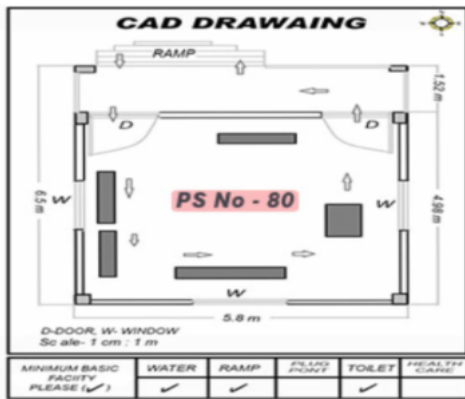

নিৰ্বাচক পঞ্জীয়ন বিষয়াৰ স্বাক্ষৰ

Nazri Naksha

Google Map View

Polling Station Building Front View

ভোটগ্ৰহন কেন্দ্ৰৰ সন্মুখৰ দৃশ্য

Cad View

Key MAP View

1 নাম : নানাম মিপন পিতাৰ নাম: ললিত মিপুন ঘৰ নং : 1 বয়স : 71 লিঙ্গ : পুৰুষ	JSP6539317 ফটো উপলব্ধ	2 নাম : ডিহেশ্বৰী মিপন স্বামীৰ নাম: নানাম মিপুন ঘৰ নং : 1 বয়স : 69 লিঙ্গ : মহিলা	JSP6539328 ফটো উপলব্ধ	3 নাম : হৰিকান্ত মিপন পিতাৰ নাম: নানাম মিপুন ঘৰ নং : 1 বয়স : 45 লিঙ্গ : পুৰুষ	JSP6539351 ফটো উপলব্ধ
4 নাম : বমেশ মিপন পিতাৰ নাম: নানাম মিপুন ঘৰ নং : 1 বয়স : 43 লিঙ্গ : পুৰুষ	JSP6539373 ফটো উপলব্ধ	5 নাম : মীলা মিপন স্বামীৰ নাম: হৰিকান্ত মিপন ঘৰ নং : 1 বয়স : 42 লিঙ্গ : মহিলা	JSP6539362 ফটো উপলব্ধ	6 নাম : সঞ্জীতা মিপন স্বামীৰ নাম: বমেশ মিপন ঘৰ নং : 1 বয়স : 40 লিঙ্গ : মহিলা	JSP6539384 ফটো উপলব্ধ
7 নাম : কনেশ মিপন পিতাৰ নাম: হৰিকান্ত মিপন ঘৰ নং : 1 বয়স : 22 লিঙ্গ : পুৰুষ	JSP3314580 ফটো উপলব্ধ	8 নাম : মেৰী মিলি মিপন পিতাৰ নাম: বাম মিলি ঘৰ নং : 1 বয়স : 21 লিঙ্গ : মহিলা	JSP3321189 ফটো উপলব্ধ	9 নাম : যোগেন বড়ি পিতাৰ নাম: দলম্ন বড়ি ঘৰ নং : 2 বয়স : 69 লিঙ্গ : পুৰুষ	JSP6539419 ফটো উপলব্ধ
10 নাম : মহিলা বড়ি স্বামীৰ নাম: যোগেন বড়ি ঘৰ নং : 2 বয়স : 67 লিঙ্গ : মহিলা	JSP6539420 ফটো উপলব্ধ	11 নাম : যতীন বড়ি পিতাৰ নাম: যোগেন বড়ি ঘৰ নং : 2 বয়স : 45 লিঙ্গ : পুৰুষ	JSP6539442 ফটো উপলব্ধ	12 নাম : দালেশ্বৰ বড়ি পিতাৰ নাম: যোগেন বড়ি ঘৰ নং : 2 বয়স : 43 লিঙ্গ : পুৰুষ	JSP6539431 ফটো উপলব্ধ
13 নাম : তৰামনি বড়ি স্বামীৰ নাম: যতীন বড়ি ঘৰ নং : 2 বয়স : 41 লিঙ্গ : মহিলা	JSP6539453 ফটো উপলব্ধ	14 নাম : জেচমিন মৰাং বড়ি স্বামীৰ নাম: মগম বড়ি ঘৰ নং : 2 বয়স : 30 লিঙ্গ : মহিলা	JSP4992723 ফটো উপলব্ধ	15 নাম : মগম বড়ি পিতাৰ নাম: যোগেন বড়ি ঘৰ নং : 2 বয়স : 30 লিঙ্গ : পুৰুষ	JSP4981031 ফটো উপলব্ধ
16 নাম : যদৰাম বড়ি পিতাৰ নাম: যতীন বড়ি ঘৰ নং : 2 বয়স : 22 লিঙ্গ : পুৰুষ	JSP1220896 ফটো উপলব্ধ	17 নাম : পদাধৰ বড়ি পিতাৰ নাম: যতীন বড়ি ঘৰ নং : 02 বয়স : 21 লিঙ্গ : পুৰুষ	JSP3306271 ফটো উপলব্ধ	18 নাম : কিশোৰ কুটুম পিতাৰ নাম: সন্দিকৈ কুটুম ঘৰ নং : 3 বয়স : 67 লিঙ্গ : পুৰুষ	JSP6539486 ফটো উপলব্ধ
19 নাম : ঐমৱতী কুটুম স্বামীৰ নাম: কিশোৰ কুটুম ঘৰ নং : 3 বয়স : 66 লিঙ্গ : মহিলা	JSP6539497 ফটো উপলব্ধ	20 নাম : মনোজ কুটুম পিতাৰ নাম: সন্দিকৈ কুটুম ঘৰ নং : 3 বয়স : 54 লিঙ্গ : পুৰুষ	JSP3218584 ফটো উপলব্ধ	21 নাম : মনিকা কুটুম স্বামীৰ নাম: মনোজ কুটুম ঘৰ নং : 3 বয়স : 50 লিঙ্গ : মহিলা	JSP3218540 ফটো উপলব্ধ
22 নাম : কবিৰাজ কুটুম পিতাৰ নাম: কিশোৰ কুটুম ঘৰ নং : 3 বয়স : 33 লিঙ্গ : পুৰুষ	JSP6539500 ফটো উপলব্ধ	23 নাম : অনিতা কুটুম স্বামীৰ নাম: কবিৰাজ কুটুম ঘৰ নং : 3 বয়স : 29 লিঙ্গ : মহিলা	JSP6543324 ফটো উপলব্ধ	24 নাম : মনিকা কুটুম স্বামীৰ নাম: কবিৰাজ কুটুম ঘৰ নং : 3 বয়স : 28 লিঙ্গ : মহিলা	JSP0132647 ফটো উপলব্ধ
25 নাম : নুৰজ কুটুম পিতাৰ নাম: কিশোৰ কুটুম ঘৰ নং : 3 বয়স : 27 লিঙ্গ : পুৰুষ	JSP0133348 ফটো উপলব্ধ	26 নাম : ছায়াৰানী কুটুম পিতাৰ নাম: কিশোৰ কুটুম ঘৰ নং : 3 বয়স : 26 লিঙ্গ : মহিলা	JSP0655902 ফটো উপলব্ধ	27 নাম : নেইনা কুটুম স্বামীৰ নাম: নুৰজ কুটুম ঘৰ নং : 3 বয়স : 26 লিঙ্গ : মহিলা	JSP0655928 ফটো উপলব্ধ
28 নাম : হৰিকান্ত মেদক পিতাৰ নাম: ভোকমাল মেদক ঘৰ নং : 4 বয়স : 43 লিঙ্গ : পুৰুষ	JSP6539511 ফটো উপলব্ধ	29 নাম : সুভদ্রা মেদক স্বামীৰ নাম: হৰিকান্ত মেদক ঘৰ নং : 4 বয়স : 41 লিঙ্গ : মহিলা	JSP6539522 ফটো উপলব্ধ	30 নাম : চুনমতী মেদক পিতাৰ নাম: হৰিকান্ত মেদক ঘৰ নং : 8 বয়স : 23 লিঙ্গ : মহিলা	JSP3294089 ফটো উপলব্ধ