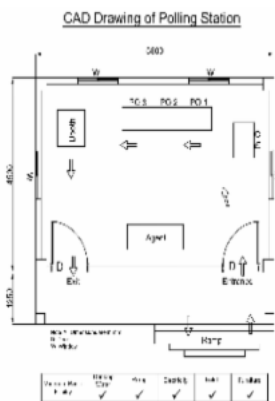

নিৰ্বাচক পঞ্জীয়ন বিষয়াৰ স্বাক্ষৰ

Nazri Naksha

Google Map View

Polling Station Building Front View

ভোটগ্ৰহন কেন্দ্ৰৰ সন্মুখৰ দৃশ্য

Cad View

Key MAP View

1 নাম : লীলারতী দত্ত স্বামীৰ নাম: পুণ্যেশ্বৰ দত্ত ঘৰ নং : 1 বয়স : 79 লিঙ্গ : মহিলা	JSP6534561 ফটো উপলব্ধ	2 নাম : গোলোক দত্ত পিতাৰ নাম: পুণ্যেশ্বৰ দত্ত ঘৰ নং : 1 বয়স : 50 লিঙ্গ : পুৰুষ	JSP6534594 ফটো উপলব্ধ	3 নাম : দিপালী দত্ত পিতাৰ নাম: পুণ্যেশ্বৰ দত্ত ঘৰ নং : 1 বয়স : 49 লিঙ্গ : মহিলা	JSP6534572 ফটো উপলব্ধ
4 নাম : অমিত দত্ত পিতাৰ নাম: পুণ্যেশ্বৰ দত্ত ঘৰ নং : 1 বয়স : 48 লিঙ্গ : পুৰুষ	JSP6534618 ফটো উপলব্ধ	5 নাম : ৰুমী দত্ত স্বামীৰ নাম: অমিত দত্ত ঘৰ নং : 1 বয়স : 45 লিঙ্গ : মহিলা	JSP6534629 ফটো উপলব্ধ	6 নাম : দুলাল দত্ত পিতাৰ নাম: পুণ্যেশ্বৰ দত্ত ঘৰ নং : 1 বয়স : 42 লিঙ্গ : পুৰুষ	JSP6534630 ফটো উপলব্ধ
7 নাম : ৰঞ্জীতা দত্ত পিতাৰ নাম: পুণ্যেশ্বৰ দত্ত ঘৰ নং : 1 বয়স : 40 লিঙ্গ : মহিলা	JSP6534641 ফটো উপলব্ধ	8 নাম : ৰীতা দত্ত স্বামীৰ নাম: ৰজত দত্ত ঘৰ নং : 1 বয়স : 40 লিঙ্গ : মহিলা	JSP6534652 ফটো উপলব্ধ	9 নাম : ৰজত দত্ত পিতাৰ নাম: পুণ্যেশ্বৰ দত্ত ঘৰ নং : 1 বয়স : 40 লিঙ্গ : পুৰুষ	JSP6534583 ফটো উপলব্ধ
10 নাম : নন্দীতা দত্ত স্বামীৰ নাম: দুলাল দত্ত ঘৰ নং : 1 বয়স : 39 লিঙ্গ : মহিলা	JSP6534663 ফটো উপলব্ধ	11 নাম : ৰূপাঞ্জলী কুটুম দত্ত স্বামীৰ নাম: লুহিত দত্ত ঘৰ নং : 1 বয়স : 29 লিঙ্গ : মহিলা	JSP0238311 ফটো উপলব্ধ	12 নাম : লোহিত দত্ত মাতৃৰ নাম: দিপালী দত্ত ঘৰ নং : 1 বয়স : 27 লিঙ্গ : পুৰুষ	JSP0002667 ফটো উপলব্ধ
13 নাম : অমিয়া দত্ত পিতাৰ নাম: অমিত দত্ত ঘৰ নং : 1 বয়স : 27 লিঙ্গ : মহিলা	JSP4995486 ফটো উপলব্ধ	14 নাম : অৰুন দত্ত পিতাৰ নাম: অমিত দত্ত ঘৰ নং : 1 বয়স : 20 লিঙ্গ : পুৰুষ	RAE0044578 ফটো উপলব্ধ	15 নাম : মুহিনী বড়ি স্বামীৰ নাম: দেবানন্দ বড়ি ঘৰ নং : 2 বয়স : 51 লিঙ্গ : মহিলা	JSP6534685 ফটো উপলব্ধ
16 নাম : টানাই বড়ি স্বামীৰ নাম: দালেশ্বৰ বড়ি ঘৰ নং : 2 বয়স : 34 লিঙ্গ : মহিলা	JSP6543120 ফটো উপলব্ধ	17 নাম : মৌচুমী বড়ি পিতাৰ নাম: দেৱানন্দ বড়ি ঘৰ নং : 2 বয়স : 29 লিঙ্গ : মহিলা	JSP5000807 ফটো উপলব্ধ	18 নাম : ৰাজেশ বড়ি পিতাৰ নাম: দেৱানন্দ বড়ি ঘৰ নং : 2 বয়স : 25 লিঙ্গ : পুৰুষ	JSP4991634 ফটো উপলব্ধ
19 নাম : নবিন কুলি পিতাৰ নাম: জয়ৰাম কুলি ঘৰ নং : 3 বয়স : 55 লিঙ্গ : পুৰুষ	JSP6534696 ফটো উপলব্ধ	20 নাম : গেনবতী কুলি স্বামীৰ নাম: নবিন কুলি ঘৰ নং : 3 বয়স : 52 লিঙ্গ : মহিলা	JSP6534709 ফটো উপলব্ধ	21 নাম : জয়ন্ত কুলি পিতাৰ নাম: ঐৰাম কুলি ঘৰ নং : 3 বয়স : 47 লিঙ্গ : পুৰুষ	JSP6542865 ফটো উপলব্ধ
22 নাম : দিপালী কুলি স্বামীৰ নাম: জয়ন্ত কুলি ঘৰ নং : 3 বয়স : 46 লিঙ্গ : মহিলা	JSP6543164 ফটো উপলব্ধ	23 নাম : নয়ন কুলি পিতাৰ নাম: নবিন কুলি ঘৰ নং : 3 বয়স : 35 লিঙ্গ : পুৰুষ	JSP6534710 ফটো উপলব্ধ	24 নাম : কৃষ্ণা কুলি স্বামীৰ নাম: নয়ন কুলি ঘৰ নং : 3 বয়স : 33 লিঙ্গ : মহিলা	JSP6534721 ফটো উপলব্ধ
25 নাম : অজয় কুমাৰ কুলি পিতাৰ নাম: নবিন কুলি ঘৰ নং : 3 বয়স : 29 লিঙ্গ : পুৰুষ	JSP6543266 ফটো উপলব্ধ	26 নাম : সঞ্জয় কুলি পিতাৰ নাম: জয়ন্ত কুলি ঘৰ নং : 3 বয়স : 28 লিঙ্গ : পুৰুষ	RAE0017533 ফটো উপলব্ধ	27 নাম : নমিতা পেগু কুলি স্বামীৰ নাম: নয়ন কুলি ঘৰ নং : 3 বয়স : 27 লিঙ্গ : মহিলা	JSP0405316 ফটো উপলব্ধ
28 নাম : অটসৰ নৰহ কুলি স্বামীৰ নাম: নয়ন কুলি ঘৰ নং : 3 বয়স : 26 লিঙ্গ : মহিলা	JSP3276474 ফটো উপলব্ধ	29 নাম : বেদান্ত দলে পিতাৰ নাম: প্ৰসাদ দলে ঘৰ নং : 4 বয়স : 47 লিঙ্গ : পুৰুষ	JSP6534732 ফটো উপলব্ধ	30 নাম : বিজয়া দলে স্বামীৰ নাম: বেদান্ত দলে ঘৰ নং : 4 বয়স : 44 লিঙ্গ : মহিলা	JSP6534743 ফটো উপলব্ধ