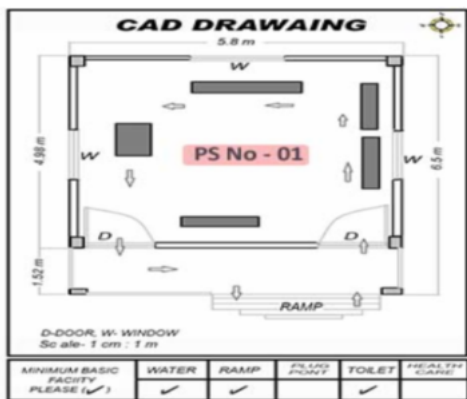

নিৰ্বাচক পঞ্জীয়ন বিষয়াৰ স্বাক্ষৰ

Nazri Naksha

Google Map View

Polling Station Building Front View

ভোটগ্ৰহন কেন্দ্ৰৰ সন্মুখৰ দৃশ্য

Cad View

Key MAP View

1 নাম : গনেশ গুৰু পিতাৰ নাম : অক্ষয় বাহাদুৰ গুৰু ঘৰ নং : 1খ বয়স : 48 লিঙ্গ : পুৰুষ	HXX0115022 ফটো উপলব্ধ	2 নাম : বনুমিকা গুৰু স্বামীৰ নাম : গনেশ গুৰু ঘৰ নং : 1খ বয়স : 40 লিঙ্গ : মহিলা	PSO0095018 ফটো উপলব্ধ	3 নাম : অজিত দেউৰী পিতাৰ নাম : বগমা ঘৰ নং : 1 বয়স : 38 লিঙ্গ : পুৰুষ	HXX0000410 ফটো উপলব্ধ
# 4 নাম : ৰূপালী দেউৰী স্বামীৰ নাম : অজিত ঘৰ নং : 1 বয়স : 37 লিঙ্গ : মহিলা	HXX0000411 ফটো উপলব্ধ	5 নাম : ভূনি কোৱৰ বড়ো স্বামীৰ নাম : সুনেশ্বৰ বড়ো ঘৰ নং : 01 বয়স : 34 লিঙ্গ : মহিলা	HXX0547372 ফটো উপলব্ধ	6 নাম : বলভুদৰ দেউৰী পিতাৰ নাম : পুহৰমা দেউৰী ঘৰ নং : 01 বয়স : 28 লিঙ্গ : পুৰুষ	HXX0543413 ফটো উপলব্ধ
7 নাম : অংকল দেউৰী পিতাৰ নাম : ভাইটি দেউৰী ঘৰ নং : 01 বয়স : 24 লিঙ্গ : পুৰুষ	HXX0547430 ফটো উপলব্ধ	8 নাম : বলবান দেউৰী পিতাৰ নাম : পোহৰাম দেউৰী ঘৰ নং : 01 বয়স : 23 লিঙ্গ : পুৰুষ	HXX0547380 ফটো উপলব্ধ	9 নাম : তৰামাই দেউৰী স্বামীৰ নাম : ৰাহুল দেউৰী ঘৰ নং : 1 বয়স : 23 লিঙ্গ : মহিলা	HXX1523927 ফটো উপলব্ধ
10 নাম : ৰাহুল দেউৰী পিতাৰ নাম : অজিত দেউৰী ঘৰ নং : 1 বয়স : 23 লিঙ্গ : পুৰুষ	HXX1524057 ফটো উপলব্ধ	11 নাম : গংগা গুৰু পিতাৰ নাম : গনেশ গুৰু ঘৰ নং : 1খ বয়স : 21 লিঙ্গ : মহিলা	PSO0095000 ফটো উপলব্ধ	# 12 নাম : গনেশ্বৰী দেউৰী স্বামীৰ নাম : গাম ঘৰ নং : 2 বয়স : 60 লিঙ্গ : মহিলা	HXX0000412 ফটো উপলব্ধ
13 নাম : মৰমী দেউৰী স্বামীৰ নাম : চন্দেশ্বৰ দেউৰী ঘৰ নং : 2 বয়স : 30 লিঙ্গ : মহিলা	HXX0543629 ফটো উপলব্ধ	14 নাম : চন্দেশ্বৰ দেউৰী পিতাৰ নাম : গাম দেউৰী ঘৰ নং : 02 বয়স : 30 লিঙ্গ : পুৰুষ	HXX1745579 ফটো উপলব্ধ	S 15 নাম : নুন দেউৰী মাতৃৰ নাম : গনেশ্বৰী দেউৰী ঘৰ নং : 2 বয়স : 26 লিঙ্গ : মহিলা	HXX0258145 ফটো উপলব্ধ
E 16 নাম : গোপীনাথ দেউৰী পিতাৰ নাম : লখনা দেউৰী ঘৰ নং : 3 বয়স : 71 লিঙ্গ : পুৰুষ	HXX0000413 ফটো উপলব্ধ	# 17 নাম : ৰিণি দেউৰী স্বামীৰ নাম : সোনটো দেউৰী ঘৰ নং : 3 বয়স : 34 লিঙ্গ : মহিলা	HXX0285908 ফটো উপলব্ধ	18 নাম : চন্দ্ৰ দেউৰী মাতৃৰ নাম : গাৰুমাই দেউৰী ঘৰ নং : 3গ বয়স : 30 লিঙ্গ : পুৰুষ	HXX0042481 ফটো উপলব্ধ
19 নাম : টটমণি দেউৰী পিতাৰ নাম : ৰূপিধৰ দেউৰী ঘৰ নং : 3 বয়স : 22 লিঙ্গ : মহিলা	HXX1850668 ফটো উপলব্ধ	20 নাম : বিপলব দেউৰী পিতাৰ নাম : চণ্ডুচ দেউৰী ঘৰ নং : 3 বয়স : 22 লিঙ্গ : পুৰুষ	HXX1850783 ফটো উপলব্ধ	21 নাম : জেবিকা দেউৰী পিতাৰ নাম : বাপুতি দেউৰী ঘৰ নং : 3 চ বয়স : 25 লিঙ্গ : মহিলা	PSO0123810 ফটো উপলব্ধ
22 নাম : স্বপ্না দেউৰী মাতৃৰ নাম : গাৰুমাই দেউৰী ঘৰ নং : 3 গ বয়স : 25 লিঙ্গ : মহিলা	HXX0397869 ফটো উপলব্ধ	23 নাম : লক্ষী ৰাম চিয়াৰী স্বামীৰ নাম : ৰাজা ৰাম চিয়াৰী ঘৰ নং : 3 বয়স : 22 লিঙ্গ : মহিলা	PSO0112862 ফটো উপলব্ধ	24 নাম : দৰলৰ দেউৰী পিতাৰ নাম : আমিন দেউৰী ঘৰ নং : 3 ক বয়স : 22 লিঙ্গ : পুৰুষ	HXX1848365 ফটো উপলব্ধ
25 নাম : বিতু দেউৰী পিতাৰ নাম : আমিন দেউৰী ঘৰ নং : 3 ক বয়স : 21 লিঙ্গ : পুৰুষ	HXX1848340 ফটো উপলব্ধ	26 নাম : সোনতু দেউৰী পিতাৰ নাম : প্ৰজাপতি দেউৰী ঘৰ নং : 3খ বয়স : 43 লিঙ্গ : পুৰুষ	HXX0469171 ফটো উপলব্ধ	27 নাম : কপিল দেউৰী পিতাৰ নাম : বাপুতি দেউৰী ঘৰ নং : 3 চ বয়স : 24 লিঙ্গ : পুৰুষ	HXX1524107 ফটো উপলব্ধ
28 নাম : প্ৰজাপতি দেউৰী পিতাৰ নাম : জগত ঘৰ নং : 3খ বয়স : 61 লিঙ্গ : পুৰুষ	HXX0000419 ফটো উপলব্ধ	29 নাম : জোনাকি দেউৰী স্বামীৰ নাম : প্ৰজাপতি ঘৰ নং : 3খ বয়স : 56 লিঙ্গ : মহিলা	HXX0000420 ফটো উপলব্ধ	30 নাম : বিচন্তু বড়ো ৰামচিয়াৰী পিতাৰ নাম : মুহিৰাম ঘৰ নং : 3ঘ বয়স : 54 লিঙ্গ : পুৰুষ	HXX0000423 ফটো উপলব্ধ