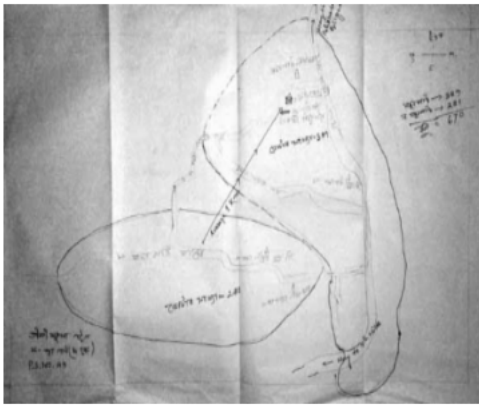

Nazri Naksha