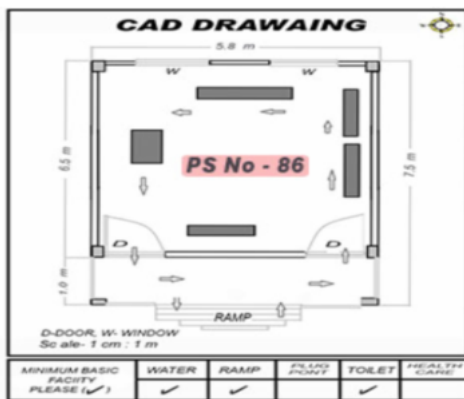

নিৰ্বাচক পঞ্জীয়ন বিষয়াৰ স্বাক্ষৰ

Nazri Naksha

Google Map View

Polling Station Building Front View

ভোটগ্ৰহন কেন্দ্ৰৰ সন্মুখৰ দৃশ্য

Cad View

Key MAP View

1 নাম : জুন দেউৰী পিতাৰ নাম: টেঙৰ সিং দেউৰী ঘৰ নং : 1 বয়স : 38 লিঙ্গ : পুৰুষ	HXX6334594 ফটো উপলব্ধ	2 নাম : ভনিতা দেউৰী স্বামীৰ নাম: জুন দেউৰী ঘৰ নং : 1 বয়স : 36 লিঙ্গ : মহিলা	HXX6334607 ফটো উপলব্ধ	3 নাম : ভানমতী বৰদলৈ গগৈ স্বামীৰ নাম: নিতুল গগৈ ঘৰ নং : 01 বয়স : 30 লিঙ্গ : মহিলা	HXX0569590 ফটো উপলব্ধ
4 নাম : বুপাঞ্জল কোঁৱৰ পিতাৰ নাম: মোহন কোঁৱৰ ঘৰ নং : 01 বয়স : 26 লিঙ্গ : পুৰুষ	HXX0568246 ফটো উপলব্ধ	5 নাম : মোহন কোঁৱৰ পিতাৰ নাম: গুণ কোঁৱৰ ঘৰ নং : 1 বয়স : 51 লিঙ্গ : পুৰুষ	HXX6334561 ফটো উপলব্ধ	6 নাম : খগেন দেউৰী পিতাৰ নাম: বাবুলা দেউৰী ঘৰ নং : 0 বয়স : 50 লিঙ্গ : পুৰুষ	HXX6334663 ফটো উপলব্ধ
7 নাম : বেণুমাই দেউৰী স্বামীৰ নাম: খগেন দেউৰী ঘৰ নং : 0 বয়স : 44 লিঙ্গ : মহিলা	HXX6334674 ফটো উপলব্ধ	8 নাম : গোপীনাথ দেউৰী পিতাৰ নাম: খগেন দেউৰী ঘৰ নং : 3 বয়স : 23 লিঙ্গ : পুৰুষ	HXX1204965 ফটো উপলব্ধ	9 নাম : মুখেশ্বৰী সোনোৱাল স্বামীৰ নাম: শ্ৰীবীৰেণ ঘৰ নং : 8 বয়স : 70 লিঙ্গ : মহিলা	HXX6334776 ফটো উপলব্ধ
10 নাম : শ্ৰীমোহন সোনোৱাল পিতাৰ নাম: বগাৰাম সোনোৱাল ঘৰ নং : 8 বয়স : 64 লিঙ্গ : পুৰুষ	HXX6334721 ফটো উপলব্ধ	11 নাম : বিমলা সোনোৱাল পিতাৰ নাম: বিৰেন সোনোৱাল ঘৰ নং : 4 বয়স : 48 লিঙ্গ : মহিলা	HXX1244268 ফটো উপলব্ধ	12 নাম : পলাশ সোনোৱাল পিতাৰ নাম: বিৰেন ঘৰ নং : 8 বয়স : 40 লিঙ্গ : পুৰুষ	HXX6334787 ফটো উপলব্ধ
13 নাম : ললিত সোনোৱাল পিতাৰ নাম: মোহন ঘৰ নং : 8 বয়স : 39 লিঙ্গ : পুৰুষ	HXX6334754 ফটো উপলব্ধ	14 নাম : কুমোদা সোনোৱাল স্বামীৰ নাম: ললিত সোনোৱাল ঘৰ নং : 8 বয়স : 39 লিঙ্গ : মহিলা	HXX6334801 ফটো উপলব্ধ	15 নাম : চেনিৰাম সোনোৱাল পিতাৰ নাম: মোহন সোনোৱাল ঘৰ নং : 8 বয়স : 37 লিঙ্গ : পুৰুষ	HXX6334765 ফটো উপলব্ধ
16 নাম : যোগেশ্বৰী সোনোৱাল পিতাৰ নাম: বিৰেন ঘৰ নং : 8 বয়স : 37 লিঙ্গ : মহিলা	HXX6334798 ফটো উপলব্ধ	17 নাম : কাৰলীনা সোনোৱাল স্বামীৰ নাম: চেনিৰাম সোনোৱাল ঘৰ নং : 8 বয়স : 37 লিঙ্গ : মহিলা	HXX0304345 ফটো উপলব্ধ	18 নাম : ৰীতা গগৈ স্বামীৰ নাম: বিতুপন সোনোৱাল ঘৰ নং : 4 বয়স : 28 লিঙ্গ : মহিলা	PSO0096685 ফটো উপলব্ধ
19 নাম : মিনাকী সোনোৱাল স্বামীৰ নাম: প্ৰলাশ সোনোৱাল ঘৰ নং : 8 বয়স : 27 লিঙ্গ : মহিলা	HXX0121046 ফটো উপলব্ধ	20 নাম : শ্ৰীখগেন সোনোৱাল পিতাৰ নাম: ৰামেশ্বৰ ঘৰ নং : 6 বয়স : 72 লিঙ্গ : পুৰুষ	HXX6334812 ফটো উপলব্ধ	21 নাম : শ্ৰীৰামতী সোনোৱাল স্বামীৰ নাম: শ্ৰীখগেন ঘৰ নং : 6 বয়স : 67 লিঙ্গ : মহিলা	HXX6334823 ফটো উপলব্ধ
22 নাম : ৰুদ্ৰ সোনোৱাল পিতাৰ নাম: খগেন ঘৰ নং : 6 বয়স : 44 লিঙ্গ : পুৰুষ	HXX6334834 ফটো উপলব্ধ	23 নাম : পুলীন সোনোৱাল পিতাৰ নাম: খগেন ঘৰ নং : 6 বয়স : 42 লিঙ্গ : পুৰুষ	HXX6334845 ফটো উপলব্ধ	24 নাম : দীপাঞ্জলী সোনোৱাল স্বামীৰ নাম: পদ্মেশ্বৰ সোনোৱাল ঘৰ নং : 6 বয়স : 40 লিঙ্গ : মহিলা	HXX6334867 ফটো উপলব্ধ
25 নাম : পদ্মিনী সোনোৱাল স্বামীৰ নাম: ৰুদ্ৰ সোনোৱাল ঘৰ নং : 6 বয়স : 33 লিঙ্গ : মহিলা	HXX0471342 ফটো উপলব্ধ	26 নাম : মুন গগৈ পিতাৰ নাম: দন্দী গগৈ ঘৰ নং : 6 বয়স : 31 লিঙ্গ : পুৰুষ	HXX6334889 ফটো উপলব্ধ	27 নাম : ৰীনা সোনোৱাল স্বামীৰ নাম: খগেন সোনোৱাল ঘৰ নং : 6 বয়স : 30 লিঙ্গ : মহিলা	HXX0151886 ফটো উপলব্ধ
28 নাম : জুনমনি সোনোৱাল স্বামীৰ নাম: খগেন সোনোৱাল ঘৰ নং : 6 বয়স : 27 লিঙ্গ : মহিলা	HXX0305144 ফটো উপলব্ধ	29 নাম : প্ৰমোদ সোনোৱাল পিতাৰ নাম: খগেন সোনোৱাল ঘৰ নং : 6 বয়স : 26 লিঙ্গ : পুৰুষ	HXX0305060 ফটো উপলব্ধ	30 নাম : শ্ৰীচণ্ডিকা সোনোৱাল স্বামীৰ নাম: শ্ৰী জয়ৰাম ঘৰ নং : 9 বয়স : 67 লিঙ্গ : মহিলা	HXX6334914 ফটো উপলব্ধ