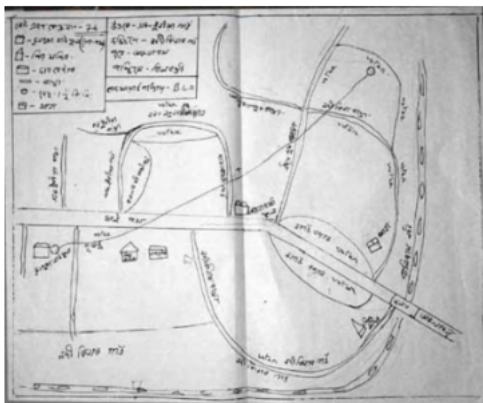

Nazri Naksha