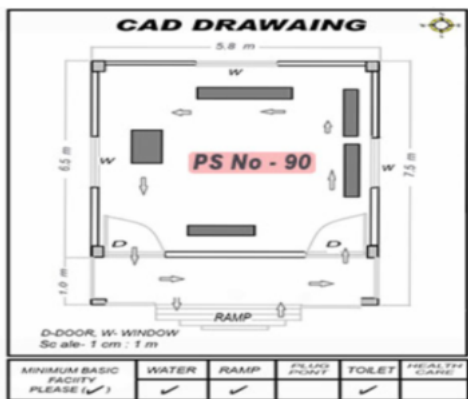

নিৰ্বাচক পঞ্জীয়ন বিষয়াৰ স্বাক্ষৰ

Nazri Naksha

Google Map View

Polling Station Building Front View

ভোটগ্ৰহন কেন্দ্ৰৰ সন্মুখৰ দৃশ্য

Cad View

Key MAP View

1 নাম : টিকাৰাম দাহাল পিতাৰ নাম: ধৰ্মনন্দ দাহাল ঘৰ নং : 1 বয়স : 55 লিঙ্গ : পুৰুষ	HXX0001297 ফটো উপলব্ধ	2 নাম : কমলা দেৱী দাহাল স্বামীৰ নাম: টিকাৰাম দাহাল ঘৰ নং : 1 বয়স : 48 লিঙ্গ : মহিলা	HXX0207589 ফটো উপলব্ধ	3 নাম : ভিম প্ৰচাদ উপাধ্যায় পিতাৰ নাম: হেম লাল উপাধ্যায় ঘৰ নং : 1ক বয়স : 41 লিঙ্গ : পুৰুষ	HXX0207837 ফটো উপলব্ধ
4 নাম : বলৰাম উপাধ্যায় পিতাৰ নাম: হেমলাল উপাধ্যায় ঘৰ নং : 1এ বয়স : 31 লিঙ্গ : পুৰুষ	HXX0208819 ফটো উপলব্ধ	E 5 নাম : কনাখৰ গজুৰেল পিতাৰ নাম: নাৰায়ণ গজুৰেল ঘৰ নং : 1গ বয়স : 90 লিঙ্গ : পুৰুষ	HXX6634566 ফটো উপলব্ধ	6 নাম : হেম লাল উপাধ্যায় পিতাৰ নাম: কৰ্ণ খৰ উপাধ্যায় ঘৰ নং : 1ক বয়স : 68 লিঙ্গ : পুৰুষ	HXX6634613 ফটো উপলব্ধ
7 নাম : ভক্তি মায়া উপাধ্যায় স্বামীৰ নাম: হেম লাল উপাধ্যায় ঘৰ নং : 1ক বয়স : 60 লিঙ্গ : মহিলা	HXX6634602 ফটো উপলব্ধ	E 8 নাম : উমাকান্ত গজুৰেল পিতাৰ নাম: কনাখৰ গজুৰেল ঘৰ নং : 1গ বয়স : 57 লিঙ্গ : পুৰুষ	HXX6634599 ফটো উপলব্ধ	9 নাম : ইন্দিৰাদেৱী গজুৰেল স্বামীৰ নাম: উমাকান্ত গজুৰেল ঘৰ নং : 1গ বয়স : 42 লিঙ্গ : মহিলা	HXX6634588 ফটো উপলব্ধ
E 10 নাম : খেম নাথ গজুৰেল পিতাৰ নাম: কনা খৰ গজুৰেল ঘৰ নং : 1গ বয়স : 41 লিঙ্গ : পুৰুষ	HXX6634577 ফটো উপলব্ধ	11 নাম : ভৱানী প্ৰসাদ আচাৰ্য পিতাৰ নাম: ৰাম প্ৰসাদ আচাৰ্য ঘৰ নং : 2 বয়স : 77 লিঙ্গ : পুৰুষ	HXX6634635 ফটো উপলব্ধ	12 নাম : মায়ৱতী দাহাল আচাৰ্য স্বামীৰ নাম: ভৱানী প্ৰসাদ আচাৰ্য ঘৰ নং : 2 বয়স : 71 লিঙ্গ : মহিলা	HXX6634646 ফটো উপলব্ধ
E 13 নাম : খেমৰাজ আচাৰ্য পিতাৰ নাম: ভৱানী আচাৰ্য ঘৰ নং : 52 বয়স : 52 লিঙ্গ : পুৰুষ	HXX6634657 ফটো উপলব্ধ	14 নাম : হোমনাথ আচাৰ্য পিতাৰ নাম: ভৱানী আচাৰ্য ঘৰ নং : 2 বয়স : 52 লিঙ্গ : পুৰুষ	HXX6634679 ফটো উপলব্ধ	15 নাম : অনিতা আচাৰ্য স্বামীৰ নাম: হোমনাথ আচাৰ্য ঘৰ নং : 2 বয়স : 48 লিঙ্গ : মহিলা	HXX6634624 ফটো উপলব্ধ
16 নাম : লক্ষ্মী আচাৰ্য স্বামীৰ নাম: খেম ৰাজ আচাৰ্য ঘৰ নং : 2 বয়স : 43 লিঙ্গ : মহিলা	HXX6634668 ফটো উপলব্ধ	17 নাম : অভিষেক আচাৰ্য পিতাৰ নাম: খেমৰাজ আচাৰ্য ঘৰ নং : 02 বয়স : 19 লিঙ্গ : পুৰুষ	PSO0102459 ফটো উপলব্ধ	18 নাম : ভৱানী প্ৰসাদ ধূঙ্গানা পিতাৰ নাম: টংক নাথ ধূঙ্গানা ঘৰ নং : 3 বয়স : 64 লিঙ্গ : পুৰুষ	HXX6634680 ফটো উপলব্ধ
19 নাম : চোলা ধূঙ্গানা স্বামীৰ নাম: ভৱানী প্ৰসাদ ধূঙ্গানা ঘৰ নং : 3 বয়স : 61 লিঙ্গ : মহিলা	HXX6634691 ফটো উপলব্ধ	20 নাম : বিষ্ণু মায়া দাহাল স্বামীৰ নাম: লাল বাহাদুৰ দাহাল ঘৰ নং : 3 বয়স : 44 লিঙ্গ : মহিলা	HXX4635501 ফটো উপলব্ধ	21 নাম : তিলক ধূঙ্গানা পিতাৰ নাম: ভৱানী প্ৰসাদ ধূঙ্গানা ঘৰ নং : 3 বয়স : 34 লিঙ্গ : পুৰুষ	HXX6634704 ফটো উপলব্ধ
22 নাম : জ্যোতিৰ্ণা মায়া কেৰালা স্বামীৰ নাম: তিলক চুংগানা ঘৰ নং : 3 বয়স : 34 লিঙ্গ : মহিলা	CCY1279678 ফটো উপলব্ধ	23 নাম : লোহিত চুংগানা পিতাৰ নাম: ভৱানী প্ৰসাদ চুংগানা ঘৰ নং : 03 বয়স : 28 লিঙ্গ : পুৰুষ	HXX0205583 ফটো উপলব্ধ	24 নাম : অগ্নিধৰ গৌতম পিতাৰ নাম: টংকনাথ ঘৰ নং : 8 বয়স : 57 লিঙ্গ : পুৰুষ	HXX6634715 ফটো উপলব্ধ
25 নাম : দেৱীমায়া গৌতম স্বামীৰ নাম: অগ্নিধৰ গৌতম ঘৰ নং : 8 বয়স : 49 লিঙ্গ : মহিলা	HXX6634726 ফটো উপলব্ধ	26 নাম : অযোধ্যা গৌতম স্বামীৰ নাম: টংকনাথ গৌতম ঘৰ নং : 8 বয়স : 48 লিঙ্গ : মহিলা	HXX0304006 ফটো উপলব্ধ	27 নাম : নাৰায়ণ গৌতম পিতাৰ নাম: টংক নাথ গৌতম ঘৰ নং : 8 বয়স : 46 লিঙ্গ : পুৰুষ	HXX6634737 ফটো উপলব্ধ
28 নাম : ইন্দিৰা গৌতম স্বামীৰ নাম: নাৰায়ণ গৌতম ঘৰ নং : 8 বয়স : 36 লিঙ্গ : মহিলা	HXX0304428 ফটো উপলব্ধ	29 নাম : ৰশ্মিতা গৌতম পিতাৰ নাম: অগ্নিধৰ গৌতম ঘৰ নং : 8 বয়স : 28 লিঙ্গ : মহিলা	HXX0304816 ফটো উপলব্ধ	30 নাম : চূড়ামণি গৌতম পিতাৰ নাম: অগ্নিধৰ গৌতম ঘৰ নং : 8 বয়স : 28 লিঙ্গ : পুৰুষ	HXX0388447 ফটো উপলব্ধ