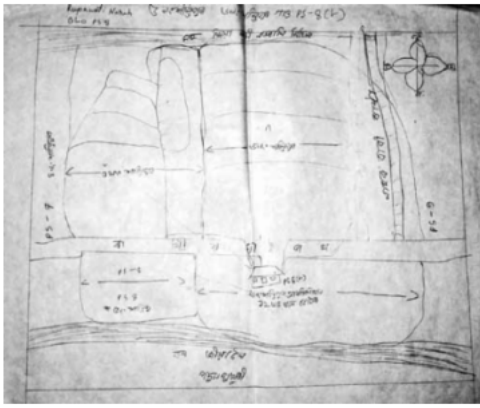

Nazri Naksha