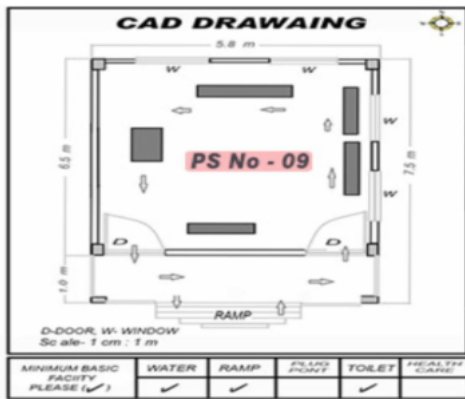

নিৰ্বাচক পঞ্জীয়ন বিষয়াৰ স্বাক্ষৰ

Nazri Naksha

Google Map View

Polling Station Building Front View

ভোটগ্ৰহন কেন্দ্ৰৰ সন্মুখৰ দৃশ্য

Cad View

Key MAP View

|   |                          |  |                          |   |                          |
|---|--------------------------|--|--------------------------|---|--------------------------|
| 1<br>নাম : নোমল কামান<br>পিতাৰ নাম: ধমেশ্বৰ কমান<br>ঘৰ নং : 1<br>বয়স : 46 লিঙ্গ : পুৰুষ                | HXX0003524<br>ফটো উপলব্ধ | 2<br>নাম : বচকী কামান<br>স্বামীৰ নাম: নোমল কামান<br>ঘৰ নং : 1<br>বয়স : 45 লিঙ্গ : মহিলা               | HXX0003525<br>ফটো উপলব্ধ | 3<br>নাম : বিমল কমান<br>পিতাৰ নাম: ধমেশ্বৰ<br>ঘৰ নং : 1<br>বয়স : 44 লিঙ্গ : পুৰুষ                    | HXX0003526<br>ফটো উপলব্ধ |
| 4<br>নাম : অঞ্জলী কমান<br>স্বামীৰ নাম: বিমল কমান<br>ঘৰ নং : 1<br>বয়স : 42 লিঙ্গ : মহিলা                | HXX0003527<br>ফটো উপলব্ধ | 5<br>নাম : লৈখন্তী কমান<br>পিতাৰ নাম: ধমেশ্বৰ কমান<br>ঘৰ নং : 01<br>বয়স : 30 লিঙ্গ : মহিলা            | HXX1750272<br>ফটো উপলব্ধ | 6<br>নাম : বিপুল কামান<br>পিতাৰ নাম: নমাল কামান<br>ঘৰ নং : 1<br>বয়স : 24 লিঙ্গ : পুৰুষ               | HXX1861194<br>ফটো উপলব্ধ |
| 7<br>নাম : অমিত কামান<br>পিতাৰ নাম: নোমল কামান<br>ঘৰ নং : 1<br>বয়স : 22 লিঙ্গ : পুৰুষ                  | HXX1890458<br>ফটো উপলব্ধ | 8<br>নাম : ইশা বাতান<br>পিতাৰ নাম: সন্ত বাতান<br>ঘৰ নং : 01<br>বয়স : 19 লিঙ্গ : মহিলা                 | PSO0125708<br>ফটো উপলব্ধ | 9<br>নাম : জিতুল টায়<br>পিতাৰ নাম: প্রদীপ টায়<br>ঘৰ নং : 01<br>বয়স : 19 লিঙ্গ : পুৰুষ              | PSO0129395<br>ফটো উপলব্ধ |
| 10<br>নাম : দীপা মিপন<br>পিতাৰ নাম: কামেশ্বৰ মিপন<br>ঘৰ নং : 1 ক<br>বয়স : 36 লিঙ্গ : মহিলা             | HXX0309203<br>ফটো উপলব্ধ | 11<br>নাম : দিপিকা মিপন<br>পিতাৰ নাম: কামেশ্বৰ মিপন<br>ঘৰ নং : 1 ক<br>বয়স : 34 লিঙ্গ : মহিলা          | HXX0309104<br>ফটো উপলব্ধ | 12<br>নাম : বলিন্দ্র মিপন মিপন<br>পিতাৰ নাম: কামেশ্বৰ মিপোন<br>ঘৰ নং : 1 ক<br>বয়স : 32 লিঙ্গ : পুৰুষ | HXX1872811<br>ফটো উপলব্ধ |
| 13<br>নাম : কামেশ্বৰ মিপন<br>পিতাৰ নাম: উমানন্দ মিপন<br>ঘৰ নং : 1 ক<br>বয়স : 59 লিঙ্গ : পুৰুষ          | HXX0003528<br>ফটো উপলব্ধ | 14<br>নাম : প্রেমাবতী মিপন<br>স্বামীৰ নাম: কামেশ্বৰ<br>ঘৰ নং : 1 ক<br>বয়স : 55 লিঙ্গ : মহিলা          | HXX0003529<br>ফটো উপলব্ধ | 15<br>নাম : দিপক মিপন<br>পিতাৰ নাম: কামেশ্বৰ মিপন<br>ঘৰ নং : 1 ক<br>বয়স : 40 লিঙ্গ : পুৰুষ           | HXX0003530<br>ফটো উপলব্ধ |
| 16<br>নাম : সীতা মিপন দলে<br>স্বামীৰ নাম: দিপক মিপন<br>ঘৰ নং : 1 ক<br>বয়স : 31 লিঙ্গ : মহিলা           | HXX1749980<br>ফটো উপলব্ধ | 17<br>নাম : বিনন্দা কামান<br>স্বামীৰ নাম: সদেশ্বৰ<br>ঘৰ নং : 2<br>বয়স : 50 লিঙ্গ : মহিলা              | HXX0003532<br>ফটো উপলব্ধ | 18<br>নাম : সদেশ্বৰ কামান<br>পিতাৰ নাম: ধমেশ্বৰ<br>ঘৰ নং : 2<br>বয়স : 50 লিঙ্গ : পুৰুষ               | HXX0003531<br>ফটো উপলব্ধ |
| 19<br>নাম : নয়নজ্যোতি কামান<br>পিতাৰ নাম: সদেশ্বৰ কামান<br>ঘৰ নং : 2<br>বয়স : 27 লিঙ্গ : পুৰুষ        | HXX0066696<br>ফটো উপলব্ধ | 20<br>নাম : ভেছৰাজ ছেত্ৰী<br>পিতাৰ নাম: গংগাবাহাদুৰ ছেত্ৰী<br>ঘৰ নং : 2 ঘ<br>বয়স : 36 লিঙ্গ : পুৰুষ   | HXX4237109<br>ফটো উপলব্ধ | 21<br>নাম : কিশোৰ দাহাল<br>পিতাৰ নাম: ধ্ৰুৱ কুমাৰ দাহাল<br>ঘৰ নং : 2 গ<br>বয়স : 25 লিঙ্গ : পুৰুষ     | HXX0453894<br>ফটো উপলব্ধ |
| 22<br>নাম : ধ্ৰুৱ কুমাৰ দাহাল<br>পিতাৰ নাম: লক্ষীপ্ৰসাদ দাহাল<br>ঘৰ নং : 2 গ<br>বয়স : 58 লিঙ্গ : পুৰুষ | HXX0003533<br>ফটো উপলব্ধ | 23<br>নাম : পুষ্পৱতী দাহাল<br>স্বামীৰ নাম: ধ্ৰুৱ কুমাৰ দাহাল<br>ঘৰ নং : 2 গ<br>বয়স : 51 লিঙ্গ : মহিলা | HXX0003534<br>ফটো উপলব্ধ | E 24<br>নাম : মেকা দৰিক<br>পিতাৰ নাম: গোপাল<br>ঘৰ নং : 3<br>বয়স : 99 লিঙ্গ : পুৰুষ                   | HXX0003535<br>ফটো উপলব্ধ |
| 25<br>নাম : ৰমেশ নৰহ<br>পিতাৰ নাম: মাউৰা নৰহ<br>ঘৰ নং : 3<br>বয়স : 53 লিঙ্গ : পুৰুষ                    | HXX0003536<br>ফটো উপলব্ধ | 26<br>নাম : আনিসা নৰহ<br>স্বামীৰ নাম: ৰমেশ নৰহ<br>ঘৰ নং : 3<br>বয়স : 53 লিঙ্গ : মহিলা                 | HXX0003537<br>ফটো উপলব্ধ | 27<br>নাম : এসতা মায়া ঢকাল<br>স্বামীৰ নাম: সঞ্জয় ঢকাল<br>ঘৰ নং : 3<br>বয়স : 44 লিঙ্গ : মহিলা       | HXX1892256<br>ফটো উপলব্ধ |
| 28<br>নাম : দিপীকা নৰহ<br>পিতাৰ নাম: ৰমেশ নৰহ<br>ঘৰ নং : 3<br>বয়স : 29 লিঙ্গ : মহিলা                   | HXX1750283<br>ফটো উপলব্ধ | 29<br>নাম : জমুনা থাপা নৰহ<br>স্বামীৰ নাম: ৰাহুল নৰহ<br>ঘৰ নং : 3<br>বয়স : 29 লিঙ্গ : মহিলা           | HXX0624452<br>ফটো উপলব্ধ | 30<br>নাম : জেকিন নৰহ<br>পিতাৰ নাম: ৰমেশ নৰহ<br>ঘৰ নং : 3<br>বয়স : 27 লিঙ্গ : পুৰুষ                  | HXX1890441<br>ফটো উপলব্ধ |