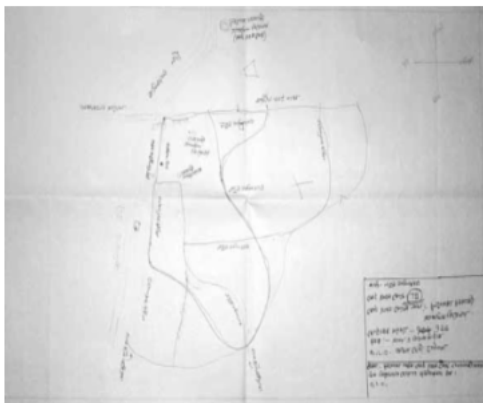

Nazri Naksha