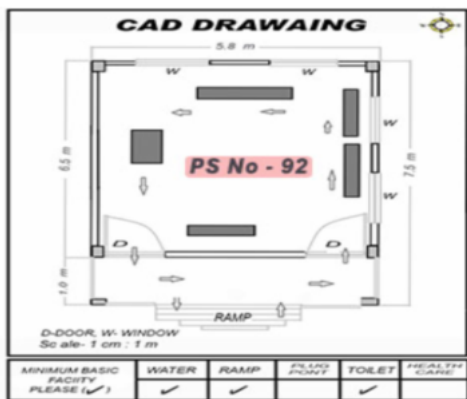

নিৰ্বাচক পঞ্জীয়ন বিষয়াৰ স্বাক্ষৰ

Nazri Naksha

Google Map View

Polling Station Building Front View

ভোটগ্ৰহন কেন্দ্ৰৰ সন্মুখৰ দৃশ্য

Cad View

Key MAP View

R	1	HXX6834566	ফটো উপলব্ধ	#	2	HXX6834577	ফটো উপলব্ধ		3	HXX6834588	ফটো উপলব্ধ
নাম : মহেন্দ্ৰ কছাৰী পিতাৰ নাম: দ্ৰোণকান্ত ঘৰ নং : 7 বয়স : 71 লিঙ্গ : পুৰুষ			নাম : প্ৰমীলা কছাৰী স্বামীৰ নাম: মহেন্দ্ৰ কছাৰী ঘৰ নং : 1 বয়স : 70 লিঙ্গ : মহিলা			নাম : বৰ্ণলতা কচাৰী স্বামীৰ নাম: তৰুন কছাৰী ঘৰ নং : 1 বয়স : 37 লিঙ্গ : মহিলা					
	4	HXX6834624	ফটো উপলব্ধ		5	HXX6834635	ফটো উপলব্ধ	#	6	HXX6834599	ফটো উপলব্ধ
নাম : পূৰ্ণ কান্ত কছাৰী পিতাৰ নাম: দুৰ্গ কান্ত কছাৰী ঘৰ নং : 2 বয়স : 61 লিঙ্গ : পুৰুষ			নাম : জুৰি কছাৰী স্বামীৰ নাম: পূৰ্ণকান্ত কছাৰী ঘৰ নং : 2 বয়স : 59 লিঙ্গ : মহিলা			নাম : তৰুন কছাৰী পিতাৰ নাম: মহেন্দ্ৰ ঘৰ নং : 1 বয়স : 45 লিঙ্গ : পুৰুষ					
	7	HXX6845289	ফটো উপলব্ধ		8	HXX1703412	ফটো উপলব্ধ		9	HXX6834646	ফটো উপলব্ধ
নাম : পঙ্কজ কছাৰী পিতাৰ নাম: পূৰ্ণ কান্ত কছাৰী ঘৰ নং : 2 বয়স : 31 লিঙ্গ : পুৰুষ			নাম : নৈমিষা সোনোৱালু কছাৰী স্বামীৰ নাম: পঙ্কজ কছাৰী ঘৰ নং : 2 বয়স : 28 লিঙ্গ : মহিলা			নাম : মামনী সুনাবল স্বামীৰ নাম: টংকেশ্বৰ কছাৰী ঘৰ নং : 9 বয়স : 61 লিঙ্গ : মহিলা					
	10	HXX6834657	ফটো উপলব্ধ		11	HXX6844844	ফটো উপলব্ধ		12	HXX1811785	ফটো উপলব্ধ
নাম : তৰুন কছাৰী পিতাৰ নাম: টংকেশ্বৰ ঘৰ নং : 9 বয়স : 37 লিঙ্গ : পুৰুষ			নাম : শিবাজী কছাৰী মাতৃৰ নাম: মামণি কছাৰী ঘৰ নং : 9 বয়স : 33 লিঙ্গ : পুৰুষ			নাম : হেমন্ত কছাৰী পিতাৰ নাম: টংকেশ্বৰ কছাৰী ঘৰ নং : 9 বয়স : 32 লিঙ্গ : পুৰুষ					
	13	HXX1811763	ফটো উপলব্ধ		14	HXX1811774	ফটো উপলব্ধ		15	HXX0388207	ফটো উপলব্ধ
নাম : বিম্পি সোনোৱালু কছাৰী স্বামীৰ নাম: তৰুণ কছাৰী ঘৰ নং : 9 বয়স : 29 লিঙ্গ : মহিলা			নাম : পোনাকন কছাৰী মাতৃৰ নাম: মামণি কছাৰী ঘৰ নং : 9 বয়স : 29 লিঙ্গ : পুৰুষ			নাম : নিতুমনি সোনোৱালু কছাৰী স্বামীৰ নাম: শিবাজী কছাৰী ঘৰ নং : 9 বয়স : 28 লিঙ্গ : মহিলা					
	16	HXX0268581	ফটো উপলব্ধ		17	HXX6834737	ফটো উপলব্ধ		18	HXX6834704	ফটো উপলব্ধ
নাম : পিংকা গগৈ কছাৰী স্বামীৰ নাম: হেমন্ত কছাৰী ঘৰ নং : 9 বয়স : 28 লিঙ্গ : মহিলা			নাম : পিঞ্জমনি গগৈ স্বামীৰ নাম: দীপজ্যোতি বঢ়াগোহাঁই ঘৰ নং : 8 বয়স : 48 লিঙ্গ : মহিলা			নাম : দীপজ্যোতি বঢ়াগোহাঁই পিতাৰ নাম: সৰ্বেশ্বৰ বঢ়াগোহাঁই ঘৰ নং : 8 বয়স : 44 লিঙ্গ : পুৰুষ					
	19	HXX6834748	ফটো উপলব্ধ		20	HXX6834771	ফটো উপলব্ধ	R	21	HXX6834782	ফটো উপলব্ধ
নাম : অঞ্জন বৰুৱা পিতাৰ নাম: লাভেশ্বৰ বৰুৱা ঘৰ নং : 8 বয়স : 43 লিঙ্গ : পুৰুষ			নাম : নলিনী কাছাৰী স্বামীৰ নাম: তোমেশ্বৰ ঘৰ নং : 5 বয়স : 76 লিঙ্গ : মহিলা			নাম : নৰেন্দ্ৰ কছাৰী পিতাৰ নাম: তোমেশ্বৰ কছাৰী ঘৰ নং : 5 বয়স : 50 লিঙ্গ : পুৰুষ					
E	22	HXX6834793	ফটো উপলব্ধ		23	HXX6834759	ফটো উপলব্ধ		24	HXX6834828	ফটো উপলব্ধ
নাম : ধৰ্মকান্ত কছাৰী পিতাৰ নাম: ত্ৰৈলোক্য কছাৰী ঘৰ নং : 5 বয়স : 47 লিঙ্গ : পুৰুষ			নাম : অশোক কছাৰী পিতাৰ নাম: তোমেশ্বৰ কছাৰী ঘৰ নং : 5 বয়স : 46 লিঙ্গ : পুৰুষ			নাম : ৰিতু কচাৰী স্বামীৰ নাম: যাদৱ কচাৰী ঘৰ নং : 5 বয়স : 45 লিঙ্গ : মহিলা					
	25	HXX6834806	ফটো উপলব্ধ		26	HXX6340869	ফটো উপলব্ধ		27	HXX6845290	ফটো উপলব্ধ
নাম : গুণ কছাৰী স্বামীৰ নাম: ধৰ্মকান্ত কছাৰী ঘৰ নং : 5 বয়স : 43 লিঙ্গ : মহিলা			নাম : পুতলী কছাৰী স্বামীৰ নাম: নৰেন্দ্ৰ কছাৰী ঘৰ নং : 5 বয়স : 42 লিঙ্গ : মহিলা			নাম : হিতেশ্বৰ কছাৰী পিতাৰ নাম: ধৰ্মকান্ত কছাৰী ঘৰ নং : 5 বয়স : 30 লিঙ্গ : পুৰুষ					
Q	28	HXX0255570	ফটো উপলব্ধ		29	HXX1323088	ফটো উপলব্ধ	#	30	HXX1870492	ফটো উপলব্ধ
নাম : দিপালি সোনোৱাল পিতাৰ নাম: প্ৰবীৰ সোনোৱাল ঘৰ নং : 5 বয়স : 26 লিঙ্গ : মহিলা			নাম : কল্যাণ কছাৰী পিতাৰ নাম: যাদৱ কছাৰী ঘৰ নং : 5 বয়স : 23 লিঙ্গ : পুৰুষ			নাম : লীজা কছাৰী পিতাৰ নাম: অশোক কছাৰী ঘৰ নং : 5 বয়স : 22 লিঙ্গ : মহিলা					