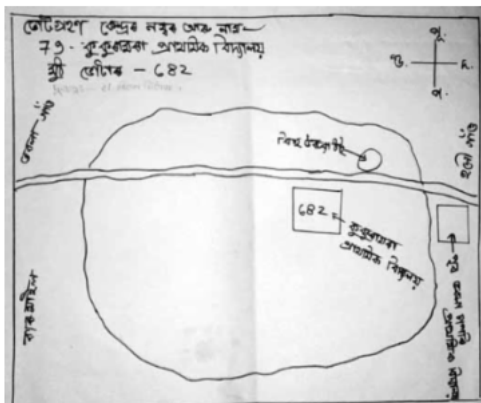

Nazri Naksha