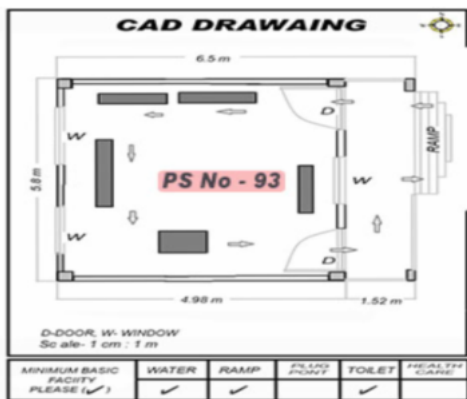

নিৰ্বাচক পঞ্জীয়ন বিষয়াৰ স্বাক্ষৰ

Nazri Naksha

Google Map View

Polling Station Building Front View

ভোটগ্ৰহন কেন্দ্ৰৰ সন্মুখৰ দৃশ্য

Cad View

Key MAP View

1 নাম : বঙিল হাজৰিকা পিতাৰ নাম: ভুবন ঘৰ নং : 1 বয়স : 54 লিঙ্গ : পুৰুষ	HXX6837656 ফটো উপলব্ধ	2 নাম : বহিলা হাজৰিকা স্বামীৰ নাম: বঙিল হাজৰিকা ঘৰ নং : 1 বয়স : 48 লিঙ্গ : মহিলা	HXX6837678 ফটো উপলব্ধ	3 নাম : কৃষ্ণ হাজৰিকা পিতাৰ নাম: ভুবন ঘৰ নং : 1 বয়স : 45 লিঙ্গ : পুৰুষ	HXX6837689 ফটো উপলব্ধ
4 নাম : বিনীতা হাজৰিকা স্বামীৰ নাম: কৃষ্ণ ঘৰ নং : 1 বয়স : 41 লিঙ্গ : মহিলা	HXX6837690 ফটো উপলব্ধ	5 নাম : পুলিন হাজৰিকা পিতাৰ নাম: বঙিল হাজৰিকা ঘৰ নং : 1 বয়স : 27 লিঙ্গ : পুৰুষ	HXX0003467 ফটো উপলব্ধ	6 নাম : গুন লিখু পিতাৰ নাম: ধন বাহাদুৰ লিখু ঘৰ নং : 1 বয়স : 25 লিঙ্গ : পুৰুষ	HXX0515726 ফটো উপলব্ধ
7 নাম : বমেন হাজৰিকা পিতাৰ নাম: বঙিল হাজৰিকা ঘৰ নং : 1 বয়স : 24 লিঙ্গ : পুৰুষ	HXX0515890 ফটো উপলব্ধ	8 নাম : ৰুমি দাস হাজৰিকা স্বামীৰ নাম: পুলিন হাজৰিকা ঘৰ নং : 1 বয়স : 24 লিঙ্গ : মহিলা	HXX0515882 ফটো উপলব্ধ	9 নাম : মনালিছা ভূই হাজৰিকা স্বামীৰ নাম: বমেন হাজৰিকা ঘৰ নং : 1 বয়স : 24 লিঙ্গ : মহিলা	HXX0542423 ফটো উপলব্ধ
10 নাম : যাত্ৰাসিং দাস পিতাৰ নাম: বাবু ঘৰ নং : 2 বয়স : 79 লিঙ্গ : পুৰুষ	HXX6837703 ফটো উপলব্ধ	11 নাম : পখিলী দাস স্বামীৰ নাম: যাত্ৰা সিং ঘৰ নং : 2 বয়স : 72 লিঙ্গ : মহিলা	HXX6837714 ফটো উপলব্ধ	12 নাম : অকন সিং পিতাৰ নাম: যাত্ৰা সিং ঘৰ নং : 2 বয়স : 47 লিঙ্গ : পুৰুষ	HXX6837747 ফটো উপলব্ধ
13 নাম : মোহন সিং পিতাৰ নাম: যাত্ৰা সিং ঘৰ নং : 2 বয়স : 46 লিঙ্গ : পুৰুষ	HXX6837725 ফটো উপলব্ধ	14 নাম : মানিকী দাস সিং স্বামীৰ নাম: মোহন সিং ঘৰ নং : 2 বয়স : 45 লিঙ্গ : মহিলা	HXX6837736 ফটো উপলব্ধ	15 নাম : বিপুল সিং পিতাৰ নাম: যাত্ৰাসিং ঘৰ নং : 2 বয়স : 43 লিঙ্গ : পুৰুষ	HXX6837769 ফটো উপলব্ধ
16 নাম : অঞ্জলী দাস সিং স্বামীৰ নাম: অকন সিং ঘৰ নং : 2 বয়স : 41 লিঙ্গ : মহিলা	HXX6837758 ফটো উপলব্ধ	17 নাম : অমন লিখু পিতাৰ নাম: চন্দ্ৰ ধৰ্ম লিখু ঘৰ নং : 2 বয়স : 27 লিঙ্গ : পুৰুষ	HXX0515528 ফটো উপলব্ধ	18 নাম : জুবিন সিং পিতাৰ নাম: মোহন সিং ঘৰ নং : 2 বয়স : 24 লিঙ্গ : পুৰুষ	HXX0515767 ফটো উপলব্ধ
19 নাম : পল্লবী সিং পিতাৰ নাম: অকন সিং ঘৰ নং : 02 বয়স : 23 লিঙ্গ : মহিলা	HXX0566042 ফটো উপলব্ধ	20 নাম : দেব সিং পিতাৰ নাম: মোহন সিং ঘৰ নং : 2 বয়স : 23 লিঙ্গ : পুৰুষ	HXX0647388 ফটো উপলব্ধ	21 নাম : পূৰ্ণানন্দ হাজৰিকা পিতাৰ নাম: লক্ষ্মীকান্ত হাজৰিকা ঘৰ নং : 0 বয়স : 68 লিঙ্গ : পুৰুষ	HXX6837781 ফটো উপলব্ধ
22 নাম : অবন্তী হাজৰিকা স্বামীৰ নাম: পূৰ্ণানন্দ হাজৰিকা ঘৰ নং : 0 বয়স : 63 লিঙ্গ : মহিলা	HXX6837792 ফটো উপলব্ধ	23 নাম : জয়া বিশ্বকৰ্মা স্বামীৰ নাম: ৰবি বিশ্বকৰ্মা ঘৰ নং : 3 বয়স : 52 লিঙ্গ : মহিলা	PSO0066621 ফটো উপলব্ধ	24 নাম : জীবন হাজৰিকা পিতাৰ নাম: পূৰ্ণানন্দ হাজৰিকা ঘৰ নং : 0 বয়স : 41 লিঙ্গ : পুৰুষ	HXX6837805 ফটো উপলব্ধ
25 নাম : হৰিমায়া হাজৰিকা স্বামীৰ নাম: জীবন ঘৰ নং : 0 বয়স : 38 লিঙ্গ : মহিলা	HXX6837816 ফটো উপলব্ধ	26 নাম : বিন্দু হাজৰিকা পিতাৰ নাম: পূৰ্ণানন্দ হাজৰিকা ঘৰ নং : 0 বয়স : 31 লিঙ্গ : পুৰুষ	HXX0255174 ফটো উপলব্ধ	27 নাম : অৰুন হাজৰিকা পিতাৰ নাম: পূৰ্ণানন্দ হাজৰিকা ঘৰ নং : 0 বয়স : 29 লিঙ্গ : পুৰুষ	HXX0569418 ফটো উপলব্ধ
28 নাম : ৰীতামনি দাস স্বামীৰ নাম: বিন্দু হাজৰিকা ঘৰ নং : 0 বয়স : 26 লিঙ্গ : মহিলা	HXX0255372 ফটো উপলব্ধ	29 নাম : গোপীনাথ দাস পিতাৰ নাম: বংশীধৰ ঘৰ নং : 8 বয়স : 73 লিঙ্গ : পুৰুষ	HXX6837827 ফটো উপলব্ধ	30 নাম : কুলদা দাস স্বামীৰ নাম: গোপীনাথ দাস ঘৰ নং : 8 বয়স : 69 লিঙ্গ : মহিলা	HXX6837838 ফটো উপলব্ধ