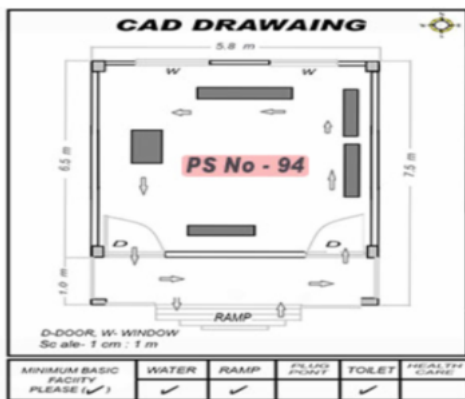

নিৰ্বাচক পঞ্জীয়ন বিষয়াৰ স্বাক্ষৰ

Nazri Naksha

Google Map View

Polling Station Building Front View

ভোটগ্রহন কেন্দ্ৰৰ সন্মুখৰ দৃশ্য

Cad View

Key MAP View

1 নাম : জয়ন্তী বুঢ়াগোহাঁই স্বামীৰ নাম: চন্দেশ্বৰ বুঢ়াগোহাঁই ঘৰ নং : ১ বয়স : 56 লিঙ্গ : মহিলা	HXX6934618 ফটো উপলব্ধ	2 নাম : তুত বৰুৱা পিতাৰ নাম: ধনেশ্বৰ বৰুৱা ঘৰ নং : ১ বয়স : 44 লিঙ্গ : পুৰুষ	HXX0207696 ফটো উপলব্ধ	3 নাম : লিলাধৰ বৰুৱা পিতাৰ নাম: ধনেশ্বৰ বৰুৱা ঘৰ নং : ১ বয়স : 34 লিঙ্গ : পুৰুষ	HXX0394023 ফটো উপলব্ধ
4 নাম : আইন বুঢ়াগোহাঁই বৰুৱা স্বামীৰ নাম: তুত বৰুৱা ঘৰ নং : ১ বয়স : 29 লিঙ্গ : মহিলা	HXX0393868 ফটো উপলব্ধ	5 নাম : ৰোপজ্যোতি বৰোৱা ছোতয়া পিতাৰ নাম: পুতু বৰুৱা ঘৰ নং : ১ বয়স : 25 লিঙ্গ : মহিলা	HXX0578658 ফটো উপলব্ধ	6 নাম : ৰশ্মি গগৈ বৰুৱা স্বামীৰ নাম: লিলাধৰ বৰুৱা ঘৰ নং : 1 বয়স : 25 লিঙ্গ : মহিলা	HXX0559898 ফটো উপলব্ধ
7 নাম : সুৰজ বৰুৱা পিতাৰ নাম: পুতু বৰুৱা ঘৰ নং : 1 বয়স : 23 লিঙ্গ : পুৰুষ	HXX0559930 ফটো উপলব্ধ	8 নাম : সমুদ্ৰ গগৈ পিতাৰ নাম: মূল্যনাথ গগৈ ঘৰ নং : 1 বয়স : 21 লিঙ্গ : পুৰুষ	HXX1862812 ফটো উপলব্ধ	9 নাম : দিপাঞ্জলি বৰুৱা স্বামীৰ নাম: পুতু বৰুৱা ঘৰ নং : ১ বয়স : 47 লিঙ্গ : মহিলা	HXX6934594 ফটো উপলব্ধ
10 নাম : পুটু বৰুৱা পিতাৰ নাম: ধনেশ্বৰ বৰুৱা ঘৰ নং : ১ বয়স : 45 লিঙ্গ : পুৰুষ	HXX6934561 ফটো উপলব্ধ	11 নাম : পুলিন বুঢ়াগোহাঁই পিতাৰ নাম: দুগেশ্বৰ বুঢ়াগোহাঁই ঘৰ নং : ২ বয়স : 39 লিঙ্গ : পুৰুষ	HXX6934641 ফটো উপলব্ধ	12 নাম : কান্তেশ্বৰ বুঢ়াগোহাঁই পিতাৰ নাম: দুগেশ্বৰ বুঢ়াগোহাঁই ঘৰ নং : ২ বয়স : 38 লিঙ্গ : পুৰুষ	HXX6934663 ফটো উপলব্ধ
13 নাম : মামণি বুঢ়াগোহাঁই স্বামীৰ নাম: পুলিন বুঢ়াগোহাঁই ঘৰ নং : ২ বয়স : 38 লিঙ্গ : মহিলা	HXX6934652 ফটো উপলব্ধ	14 নাম : লিলি বুঢ়াগোহাঁই স্বামীৰ নাম: কান্তেশ্বৰ বুঢ়াগোহাঁই ঘৰ নং : ২ বয়স : 37 লিঙ্গ : মহিলা	HXX6934674 ফটো উপলব্ধ	15 নাম : সিদাৰ্থ বুঢ়াগোহাঁই পিতাৰ নাম: কান্তেশ্বৰ বুঢ়াগোহাঁই ঘৰ নং : ২ বয়স : 20 লিঙ্গ : পুৰুষ	PSO0109785 ফটো উপলব্ধ
16 নাম : দীপা বুঢ়াগোহাঁই স্বামীৰ নাম: বেণুধৰ বুঢ়াগোহাঁই ঘৰ নং : ৩ বয়স : 70 লিঙ্গ : মহিলা	HXX6934696 ফটো উপলব্ধ	17 নাম : আলি বুঢ়াগোহাঁই কোঁৱৰ স্বামীৰ নাম: মনোজ কোঁৱৰ ঘৰ নং : ৩ বয়স : 44 লিঙ্গ : মহিলা	HXX6934709 ফটো উপলব্ধ	18 নাম : ঋতুপৰ্ণ বুঢ়াগোহাঁই পিতাৰ নাম: বেণুধৰ বুঢ়াগোহাঁই ঘৰ নং : ৩ বয়স : 40 লিঙ্গ : পুৰুষ	HXX6934721 ফটো উপলব্ধ
19 নাম : জতিকা গগৈ বুৰগোহাযন স্বামীৰ নাম: ঋতুপৰ্ণ বুৰগোহাযন ঘৰ নং : ৩ বয়স : 30 লিঙ্গ : মহিলা	HXX6946992 ফটো উপলব্ধ	20 নাম : চুত গুৱালা পিতাৰ নাম: মোহান গুৱালা ঘৰ নং : 3 বয়স : 27 লিঙ্গ : পুৰুষ	HXX1171750 ফটো উপলব্ধ	21 নাম : ভবানন্দ গগৈ পিতাৰ নাম: বদক গগৈ ঘৰ নং : 8 বয়স : 66 লিঙ্গ : পুৰুষ	HXX6934743 ফটো উপলব্ধ
22 নাম : শান্তিমা গগৈ স্বামীৰ নাম: ভবানন্দ গগৈ ঘৰ নং : 8 বয়স : 58 লিঙ্গ : মহিলা	HXX6934754 ফটো উপলব্ধ	23 নাম : ৰেণু বৰুৱা পিতাৰ নাম: সীমান্ত বৰুৱা ঘৰ নং : 8 বয়স : 33 লিঙ্গ : মহিলা	HXX1812084 ফটো উপলব্ধ	24 নাম : সুৰজ গগৈ পিতাৰ নাম: ভবানন্দ গগৈ ঘৰ নং : 8 বয়স : 28 লিঙ্গ : পুৰুষ	HXX0577908 ফটো উপলব্ধ
R 25 নাম : ডিম্পি গগৈ পিতাৰ নাম: ভবানন্দ গগৈ ঘৰ নং : 8 বয়স : 28 লিঙ্গ : মহিলা	HXX0578559 ফটো উপলব্ধ	26 নাম : বিজয় বৰুৱা অন্যান্য: কৰ্ণ ঘৰ নং : ৫ বয়স : 63 লিঙ্গ : পুৰুষ	HXX6934765 ফটো উপলব্ধ	27 নাম : ভূতি বৰুৱা স্বামীৰ নাম: বিজয় বৰুৱা ঘৰ নং : ৫ বয়স : 61 লিঙ্গ : মহিলা	HXX6934776 ফটো উপলব্ধ
28 নাম : গোপাল বৰুৱা পিতাৰ নাম: বিজয় ঘৰ নং : ৫ বয়স : 40 লিঙ্গ : পুৰুষ	HXX6934787 ফটো উপলব্ধ	29 নাম : গুনাধৰ বৰুৱা পিতাৰ নাম: বিজয় ঘৰ নং : ৫ বয়স : 39 লিঙ্গ : পুৰুষ	HXX6934798 ফটো উপলব্ধ	30 নাম : পুলক বৰুৱা পিতাৰ নাম: বিজয় বৰুৱা ঘৰ নং : ৫ বয়স : 37 লিঙ্গ : পুৰুষ	HXX6934801 ফটো উপলব্ধ