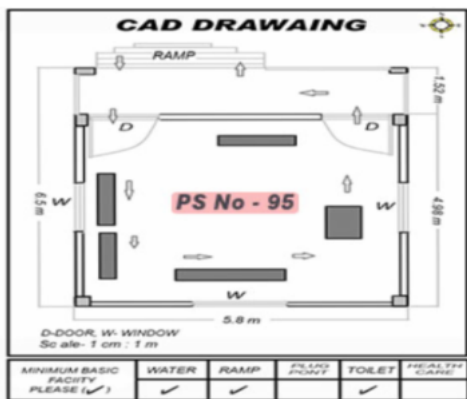

নিৰ্বাচক পঞ্জীয়ন বিষয়াৰ স্বাক্ষৰ

Nazri Naksha

Google Map View

Polling Station Building Front View

ভোটগ্ৰহন কেন্দ্ৰৰ সন্মুখৰ দৃশ্য

Cad View

Key MAP View

1 নাম : সুভাষ বৰুৱা পিতাৰ নাম: সিদ্ধেশ্বৰ বৰুৱা ঘৰ নং : ১ বয়স : 45 লিঙ্গ : পুৰুষ	HXX1812904 ফটো উপলব্ধ	2 নাম : প্ৰতিভা বৰুৱা স্বামীৰ নাম: সুভাষ বৰুৱা ঘৰ নং : ১ বয়স : 41 লিঙ্গ : মহিলা	HXX1812926 ফটো উপলব্ধ	3 নাম : সৰ্বজীত বৰুৱা পিতাৰ নাম: সুভাষ বৰুৱা ঘৰ নং : 1 বয়স : 21 লিঙ্গ : পুৰুষ	PSO0033308 ফটো উপলব্ধ
4 নাম : লাডু গগৈ পিতাৰ নাম: ধুদুলা গগৈ ঘৰ নং : ২ বয়স : 76 লিঙ্গ : পুৰুষ	HXX1813496 ফটো উপলব্ধ	5 নাম : সুমিত্ৰা গগৈ পিতাৰ নাম: লাডু গগৈ ঘৰ নং : ২ বয়স : 48 লিঙ্গ : মহিলা	HXX1813510 ফটো উপলব্ধ	6 নাম : বিমল গগৈ পিতাৰ নাম: লাডু গগৈ ঘৰ নং : ২ বয়স : 46 লিঙ্গ : পুৰুষ	HXX1813532 ফটো উপলব্ধ
7 নাম : সঞ্জীৱ গগৈ পিতাৰ নাম: লাদুৰাম গগৈ ঘৰ নং : ২ বয়স : 46 লিঙ্গ : পুৰুষ	HXX0257238 ফটো উপলব্ধ	8 নাম : মিতালী গগৈ স্বামীৰ নাম: সঞ্জীৱ গগৈ ঘৰ নং : ২ বয়স : 39 লিঙ্গ : মহিলা	HXX1813598 ফটো উপলব্ধ	9 নাম : সেবিকা বুঢ়াগোহাঁই গগৈ স্বামীৰ নাম: বিমল গগৈ ঘৰ নং : ২ বয়স : 37 লিঙ্গ : মহিলা	HXX6947326 ফটো উপলব্ধ
10 নাম : ধৈৰ্য্য গগৈ পিতাৰ নাম: লাডু গগৈ ঘৰ নং : ৩ বয়স : 54 লিঙ্গ : পুৰুষ	HXX1813601 ফটো উপলব্ধ	11 নাম : হৰেশ্বৰী গগৈ স্বামীৰ নাম: ধৈৰ্য্য গগৈ ঘৰ নং : ৩ বয়স : 48 লিঙ্গ : মহিলা	HXX1813612 ফটো উপলব্ধ	12 নাম : ভদ্ৰশীল বৰুৱা পিতাৰ নাম: কাশীনাথ বৰুৱা ঘৰ নং : 8 বয়স : 60 লিঙ্গ : পুৰুষ	HXX1813543 ফটো উপলব্ধ
13 নাম : শুৱলা বৰুৱা পিতাৰ নাম: কাশীনাথ বৰুৱা ঘৰ নং : 8 বয়স : 46 লিঙ্গ : মহিলা	HXX1813565 ফটো উপলব্ধ	14 নাম : চুমু বৰুৱা পিতাৰ নাম: ৰাজেন বৰুৱা ঘৰ নং : 4 বয়স : 25 লিঙ্গ : মহিলা	HXX0609867 ফটো উপলব্ধ	15 নাম : ভাৰতী বৰুৱা সোনোৱাল স্বামীৰ নাম: ৰবীন সোনোৱাল ঘৰ নং : 8ক বয়স : 57 লিঙ্গ : মহিলা	HXX1812915 ফটো উপলব্ধ
16 নাম : ৰবিন সোনোৱাল পিতাৰ নাম: গোপীনাথ সোনোৱাল ঘৰ নং : 8ক বয়স : 44 লিঙ্গ : পুৰুষ	HXX1812937 ফটো উপলব্ধ	17 নাম : মধুৰাম বৰুৱা পিতাৰ নাম: লবিত বৰুৱা ঘৰ নং : ৫ বয়স : 55 লিঙ্গ : পুৰুষ	HXX1813623 ফটো উপলব্ধ	18 নাম : ললিতা বৰুৱা স্বামীৰ নাম: মধুৰাম বৰুৱা ঘৰ নং : ৫ বয়স : 54 লিঙ্গ : মহিলা	HXX1813634 ফটো উপলব্ধ
19 নাম : পৰাগজ্যোতি বৰুৱা পিতাৰ নাম: মধুৰাম বৰুৱা ঘৰ নং : ৫ বয়স : 37 লিঙ্গ : পুৰুষ	HXX1813645 ফটো উপলব্ধ	20 নাম : ৰিজমণি বুঢ়াগোহাঁই পিতাৰ নাম: অনিল বুঢ়াগোহাঁই ঘৰ নং : ৫ বয়স : 30 লিঙ্গ : মহিলা	HXX0000308 ফটো উপলব্ধ	21 নাম : অচ্যুত গগৈ পিতাৰ নাম: সদেশ্বৰ গগৈ ঘৰ নং : ৬ বয়স : 47 লিঙ্গ : পুৰুষ	HXX1813576 ফটো উপলব্ধ
22 নাম : ৰেব্বনা গগৈ স্বামীৰ নাম: অচ্যুত গগৈ ঘৰ নং : ৬ বয়স : 41 লিঙ্গ : মহিলা	HXX1813587 ফটো উপলব্ধ	23 নাম : বনিক বৰুৱা পিতাৰ নাম: সিদ্ধেশ্বৰ বৰুৱা ঘৰ নং : ৭ বয়স : 42 লিঙ্গ : পুৰুষ	HXX1813656 ফটো উপলব্ধ	24 নাম : বুলি বৰুৱা স্বামীৰ নাম: বনিক বৰুৱা ঘৰ নং : ৭ বয়স : 34 লিঙ্গ : মহিলা	HXX0377176 ফটো উপলব্ধ
25 নাম : ৰাজেন বৰুৱা পিতাৰ নাম: সিদ্ধেশ্বৰ বৰুৱা ঘৰ নং : ৮ বয়স : 50 লিঙ্গ : পুৰুষ	HXX1813032 ফটো উপলব্ধ	26 নাম : দিপালি বৰুৱা স্বামীৰ নাম: ৰাজেন বৰুৱা ঘৰ নং : ৮ বয়স : 47 লিঙ্গ : মহিলা	HXX1812971 ফটো উপলব্ধ	27 নাম : আশা বৰুৱা পিতাৰ নাম: ৰাজেন বৰুৱা ঘৰ নং : ৮ বয়স : 22 লিঙ্গ : মহিলা	HXX1553841 ফটো উপলব্ধ
28 নাম : অনিল বৰুৱা পিতাৰ নাম: লবিত বৰুৱা ঘৰ নং : ৯ বয়স : 52 লিঙ্গ : পুৰুষ	HXX1813690 ফটো উপলব্ধ	29 নাম : ৰেখা বৰুৱা স্বামীৰ নাম: অনিল বৰুৱা ঘৰ নং : ৯ বয়স : 52 লিঙ্গ : মহিলা	HXX1813747 ফটো উপলব্ধ	30 নাম : সুমিত্ৰা বৰুৱা স্বামীৰ নাম: ৰামু বৰুৱা ঘৰ নং : ১০ বয়স : 51 লিঙ্গ : মহিলা	HXX1813667 ফটো উপলব্ধ