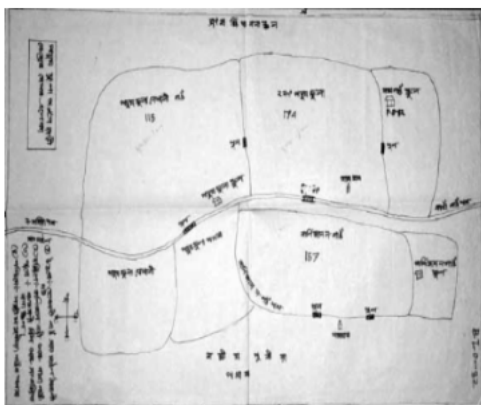

Nazri Naksha