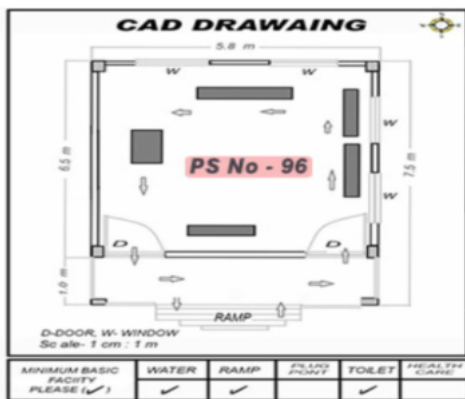

নিৰ্বাচক পঞ্জীয়ন বিষয়াৰ স্বাক্ষৰ

Nazri Naksha

Google Map View

Polling Station Building Front View

ভোটগ্ৰহন কেন্দ্ৰৰ সন্মুখৰ দৃশ্য

Cad View

Key MAP View

1 নাম : দেবকান্ত গগৈ পিতাৰ নাম: চেতন্য গগৈ ঘৰ নং : ১ বয়স : 56 লিঙ্গ : পুৰুষ	HXX7034562 ফটো উপলব্ধ	2 নাম : লক্ষ্মী গগৈ স্বামীৰ নাম: দেবকান্ত গগৈ ঘৰ নং : ১ বয়স : 54 লিঙ্গ : মহিলা	HXX7034573 ফটো উপলব্ধ	3 নাম : নবমী গগৈ স্বামীৰ নাম: বিমান গগৈ ঘৰ নং : ১ বয়স : 38 লিঙ্গ : মহিলা	HXX7034595 ফটো উপলব্ধ
4 নাম : লালু গগৈ পিতাৰ নাম: দেবকান্ত ঘৰ নং : ১ বয়স : 38 লিঙ্গ : পুৰুষ	HXX7034584 ফটো উপলব্ধ	5 নাম : বিক্রম গগৈ পিতাৰ নাম: দেবকান্ত গগৈ ঘৰ নং : ১ বয়স : 35 লিঙ্গ : পুৰুষ	HXX7034608 ফটো উপলব্ধ	6 নাম : জিতু গগৈ পিতাৰ নাম: দেবকান্ত গগৈ ঘৰ নং : ১ বয়স : 35 লিঙ্গ : পুৰুষ	HXX0208587 ফটো উপলব্ধ
7 নাম : গীতাজ্জলি গগৈ স্বামীৰ নাম: বিক্রম গগৈ ঘৰ নং : ১ বয়স : 30 লিঙ্গ : মহিলা	HXX0002337 ফটো উপলব্ধ	8 নাম : মাইনা গগৈ স্বামীৰ নাম: জিতু গগৈ ঘৰ নং : ১ বয়স : 29 লিঙ্গ : মহিলা	HXX7039487 ফটো উপলব্ধ	9 নাম : ধনজু গগৈ পিতাৰ নাম: দেবকান্ত গগৈ ঘৰ নং : ১ বয়স : 29 লিঙ্গ : পুৰুষ	HXX1497320 ফটো উপলব্ধ
10 নাম : প্ৰিয়ংকা নেওগ গগৈ স্বামীৰ নাম: ধনজু গগৈ ঘৰ নং : ১ বয়স : 26 লিঙ্গ : মহিলা	HXX1496900 ফটো উপলব্ধ	11 নাম : বতন গগৈ পিতাৰ নাম: দীননাথ গগৈ ঘৰ নং : ২ বয়স : 46 লিঙ্গ : পুৰুষ	HXX7034620 ফটো উপলব্ধ	12 নাম : মিন গগৈ স্বামীৰ নাম: বতন গগৈ ঘৰ নং : ২ বয়স : 44 লিঙ্গ : মহিলা	HXX7034631 ফটো উপলব্ধ
13 নাম : ৰাজিপ গগৈ পিতাৰ নাম: দীননাথ গগৈ ঘৰ নং : ২ বয়স : 33 লিঙ্গ : পুৰুষ	HXX7034653 ফটো উপলব্ধ	# 14 নাম : নয়নমনি গগৈ স্বামীৰ নাম: ৰাজিপ গগৈ ঘৰ নং : ২ বয়স : 32 লিঙ্গ : মহিলা	HXX0258087 ফটো উপলব্ধ	15 নাম : মুলিন্দ্র গগৈ পিতাৰ নাম: দীননাথ গগৈ ঘৰ নং : ২ বয়স : 27 লিঙ্গ : পুৰুষ	HXX0258095 ফটো উপলব্ধ
16 নাম : ৰমী বৰুৱা গগৈ স্বামীৰ নাম: মুলিন্দ্র গগৈ ঘৰ নং : ০২ বয়স : 27 লিঙ্গ : মহিলা	HXX0576611 ফটো উপলব্ধ	17 নাম : অপূৰ গগৈ পিতাৰ নাম: বতন গগৈ ঘৰ নং : ২ বয়স : 26 লিঙ্গ : পুৰুষ	HXX1154129 ফটো উপলব্ধ	18 নাম : কৰবী সোনোৱাল স্বামীৰ নাম: অপূৰ গগৈ ঘৰ নং : ২ বয়স : 24 লিঙ্গ : মহিলা	HXX1497015 ফটো উপলব্ধ
19 নাম : সুখন্তী গগৈ স্বামীৰ নাম: চহেন ঘৰ নং : 8 বয়স : 58 লিঙ্গ : মহিলা	HXX7034686 ফটো উপলব্ধ	20 নাম : মুলেশ্বৰ গগৈ পিতাৰ নাম: চহেন গগৈ ঘৰ নং : 8 বয়স : 38 লিঙ্গ : পুৰুষ	HXX7034697 ফটো উপলব্ধ	21 নাম : মনিকা বৃতাগোহাঁই গগৈ স্বামীৰ নাম: মুলেশ্বৰ গগৈ ঘৰ নং : 4 বয়স : 23 লিঙ্গ : মহিলা	HXX1142629 ফটো উপলব্ধ
22 নাম : পদোশ্বৰী গগৈ স্বামীৰ নাম: ধৈৰ্য্য ধৰ গগৈ ঘৰ নং : ৬ বয়স : 84 লিঙ্গ : মহিলা	HXX7034711 ফটো উপলব্ধ	23 নাম : মহেন চন্দ্ৰ গগৈ পিতাৰ নাম: ধৈৰ্য্য গগৈ ঘৰ নং : ৬ বয়স : 59 লিঙ্গ : পুৰুষ	HXX7039125 ফটো উপলব্ধ	24 নাম : অচ্যুত গগৈ পিতাৰ নাম: ধৈৰ্য্য ধৰ গগৈ ঘৰ নং : ৬ বয়স : 55 লিঙ্গ : পুৰুষ	HXX7034722 ফটো উপলব্ধ
25 নাম : চন্দ্ৰাৱলী গগৈ স্বামীৰ নাম: মহেনচন্দ্ৰ গগৈ ঘৰ নং : ৬ বয়স : 54 লিঙ্গ : মহিলা	HXX7039329 ফটো উপলব্ধ	26 নাম : পূৰ্ণিমা গগৈ স্বামীৰ নাম: অচ্যুত গগৈ ঘৰ নং : ৬ বয়স : 49 লিঙ্গ : মহিলা	HXX7034733 ফটো উপলব্ধ	27 নাম : কিম্পী গগৈ পিতাৰ নাম: অচ্যু.ত গগৈ ঘৰ নং : ৬ বয়স : 35 লিঙ্গ : মহিলা	HXX7034744 ফটো উপলব্ধ
28 নাম : বিপিন গগৈ পিতাৰ নাম: মহেন চন্দ্ৰ গগৈ ঘৰ নং : ৬ বয়স : 35 লিঙ্গ : পুৰুষ	HXX7039136 ফটো উপলব্ধ	29 নাম : হিমাদ্ৰিকা গগৈ স্বামীৰ নাম: বিপিন গগৈ ঘৰ নং : ৬ বয়স : 32 লিঙ্গ : মহিলা	HXX7039318 ফটো উপলব্ধ	30 নাম : বিনন্দ্র গগৈ পিতাৰ নাম: মহেনআচান্দ্র গগৈ ঘৰ নং : ৬ বয়স : 32 লিঙ্গ : পুৰুষ	HXX7039103 ফটো উপলব্ধ