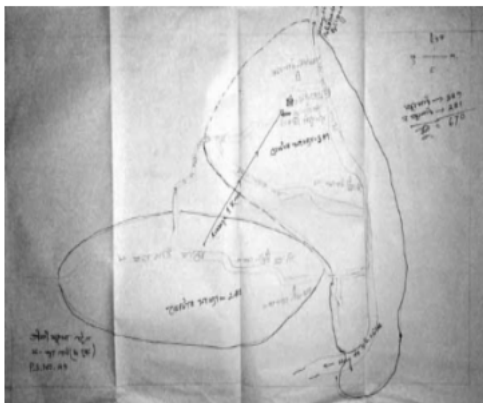

Nazri Naksha