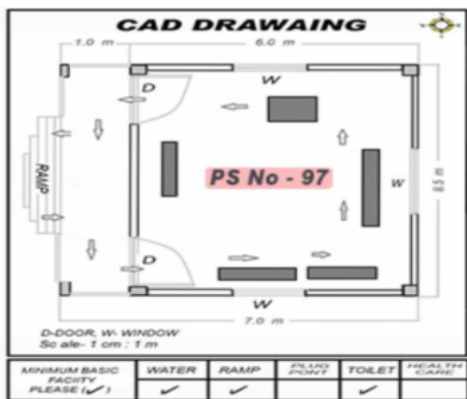

নিৰ্বাচক পঞ্জীয়ন বিষয়াৰ স্বাক্ষৰ

Nazri Naksha

Google Map View

Polling Station Building Front View

ভোটগ্ৰহন কেন্দ্ৰৰ সন্মুখৰ দৃশ্য

Cad View

Key MAP View

1 নাম : মিদচ মিতা চাংমাই বাইলুং স্বামীৰ নাম: পক্ষ্য বাইলুং ঘৰ নং : 2 বয়স : 27 লিঙ্গ : মহিলা	HXX0575118 ফটো উপলব্ধ	2 নাম : ভাইলিনা গগৈ পিতাৰ নাম: ধুদুল গগৈ ঘৰ নং : 3 বয়স : 27 লিঙ্গ : মহিলা	HXX0649772 ফটো উপলব্ধ	S 3 নাম : বৰষা বুঢ়াগোহাঁই পিতাৰ নাম: প্ৰদীপ বুঢ়াগোহাঁই ঘৰ নং : 3 বয়স : 26 লিঙ্গ : মহিলা	HXX0574905 ফটো উপলব্ধ
4 নাম : গহিন সোনোৱাল পিতাৰ নাম: ধঞ্জু গগৈ ঘৰ নং : 8 বয়স : 41 লিঙ্গ : পুৰুষ	HXX0649475 ফটো উপলব্ধ	5 নাম : ফৰমানী সোনোৱাল স্বামীৰ নাম: কনক সোনোৱাল ঘৰ নং : 8 বয়স : 39 লিঙ্গ : মহিলা	HXX0649723 ফটো উপলব্ধ	6 নাম : অভিজিত সোনোৱাল পিতাৰ নাম: ধঞ্জু সোনোৱাল ঘৰ নং : 8 বয়স : 23 লিঙ্গ : পুৰুষ	HXX0649947 ফটো উপলব্ধ
S 7 নাম : চয়নিকা গগৈ পিতাৰ নাম: হিমংজ্যোতি গগৈ ঘৰ নং : 10 বয়স : 25 লিঙ্গ : মহিলা	HXX0574541 ফটো উপলব্ধ	8 নাম : কুমাৰী কোঁচ গগৈ স্বামীৰ নাম: সঞ্জীৱ গগৈ ঘৰ নং : 10 বয়স : 36 লিঙ্গ : মহিলা	HXX0575167 ফটো উপলব্ধ	# 9 নাম : বিপ্লৱ বুঢ়াগোহাঁই পিতাৰ নাম: চেকেণ্ড বুঢ়াগোহাঁই ঘৰ নং : 10 বয়স : 29 লিঙ্গ : পুৰুষ	HXX0574590 ফটো উপলব্ধ
# 10 নাম : সৱৰ্ণ গগৈ মাতৃৰ নাম: লুকুমনি গগৈ ঘৰ নং : 15 বয়স : 27 লিঙ্গ : পুৰুষ	HXX0431528 ফটো উপলব্ধ	11 নাম : বিজয় গগৈ পিতাৰ নাম: বাৰেন ঘৰ নং : 15 বয়স : 56 লিঙ্গ : পুৰুষ	HXX2236546 ফটো উপলব্ধ	12 নাম : মনালিছা গগৈ স্বামীৰ নাম: প্ৰজিত গগৈ ঘৰ নং : 15 বয়স : 28 লিঙ্গ : মহিলা	HXX0649764 ফটো উপলব্ধ
S 13 নাম : প্ৰিংকা গগৈ পিতাৰ নাম: স্বামীশ গগৈ ঘৰ নং : 16 বয়স : 23 লিঙ্গ : মহিলা	HXX0649897 ফটো উপলব্ধ	S 14 নাম : তলি গগৈ স্বামীৰ নাম: বিপিন গগৈ ঘৰ নং : 20 বয়স : 26 লিঙ্গ : মহিলা	HXX7034700 ফটো উপলব্ধ	15 নাম : দীপশিখা শইকীয়া পিতাৰ নাম: নৰেন শইকীয়া ঘৰ নং : 20 বয়স : 23 লিঙ্গ : মহিলা	HXX1412808 ফটো উপলব্ধ
16 নাম : বিজিত গগৈ পিতাৰ নাম: সন্ত গগৈ ঘৰ নং : 28 বয়স : 26 লিঙ্গ : পুৰুষ	HXX0574772 ফটো উপলব্ধ	17 নাম : নিমিকা গগৈ স্বামীৰ নাম: বিজিত গগৈ ঘৰ নং : 28 বয়স : 20 লিঙ্গ : মহিলা	PSO0042572 ফটো উপলব্ধ	18 নাম : জিনামনি চেতিয়া বুঢ়াগোহাঁই স্বামীৰ নাম: বলোৰাম বুঢ়াগোহাঁই ঘৰ নং : 25 বয়স : 30 লিঙ্গ : মহিলা	HXX0431536 ফটো উপলব্ধ
19 নাম : পল্লৱ বুঢ়াগোহাঁই পিতাৰ নাম: দ্ৰোণ বুঢ়াগোহাঁই ঘৰ নং : 25 বয়স : 25 লিঙ্গ : পুৰুষ	HXX0574798 ফটো উপলব্ধ	S 20 নাম : পৰিসিতা গগৈ পিতাৰ নাম: মহানন্দ গগৈ ঘৰ নং : 25 বয়স : 25 লিঙ্গ : মহিলা	HXX0575415 ফটো উপলব্ধ	21 নাম : কাশিৰি তিনিকুৰীয়া গগৈ স্বামীৰ নাম: অনুপ গগৈ ঘৰ নং : 25 বয়স : 29 লিঙ্গ : মহিলা	HXX0649822 ফটো উপলব্ধ
22 নাম : বিকু গগৈ পিতাৰ নাম: শান্ত গগৈ ঘৰ নং : 26 বয়স : 25 লিঙ্গ : পুৰুষ	HXX0574996 ফটো উপলব্ধ	23 নাম : পুষ্প থাপা পিতাৰ নাম: ৰাম বাহাদুৰ থাপা ঘৰ নং : 29 বয়স : 26 লিঙ্গ : পুৰুষ	HXX0431544 ফটো উপলব্ধ	24 নাম : বিশ্বজিত শইকীয়া পিতাৰ নাম: খগেন শইকীয়া ঘৰ নং : 28 বয়স : 25 লিঙ্গ : পুৰুষ	HXX0649558 ফটো উপলব্ধ
25 নাম : অমিৰ্তি চিৰিং শইকীয়া স্বামীৰ নাম: নোমল শইকীয়া ঘৰ নং : 29 বয়স : 25 লিঙ্গ : মহিলা	HXX0649814 ফটো উপলব্ধ	26 নাম : অনিষা বৰুৱা গগৈ স্বামীৰ নাম: চাজিত গগৈ ঘৰ নং : 38 বয়স : 23 লিঙ্গ : মহিলা	HXX0649913 ফটো উপলব্ধ	27 নাম : ৰিম্পী নাথ স্বামীৰ নাম: তুষ্টম গগৈ ঘৰ নং : 36 বয়স : 30 লিঙ্গ : মহিলা	HXX0565507 ফটো উপলব্ধ
28 নাম : ৰিতৰ্পণ গগৈ পিতাৰ নাম: গোপাল গগৈ ঘৰ নং : 36 বয়স : 23 লিঙ্গ : পুৰুষ	HXX0649939 ফটো উপলব্ধ	29 নাম : ড্ৰেবিন কাসুম গগৈ পিতাৰ নাম: দিগম্বৰ গগৈ ঘৰ নং : 82 বয়স : 26 লিঙ্গ : পুৰুষ	HXX0431502 ফটো উপলব্ধ	30 নাম : বেবী আহোম স্বামীৰ নাম: মিন্টু আহোম ঘৰ নং : 56 বয়স : 29 লিঙ্গ : মহিলা	HXX0574665 ফটো উপলব্ধ