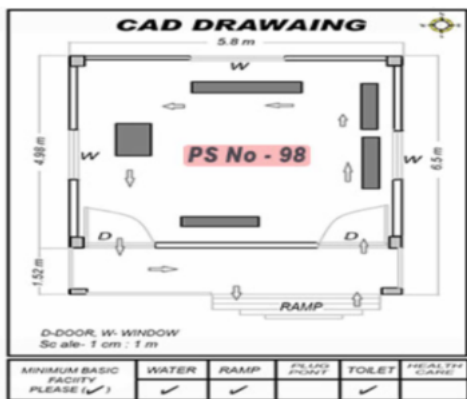

নিৰ্বাচক পঞ্জীয়ন বিষয়াৰ স্বাক্ষৰ

Nazri Naksha

Google Map View

Polling Station Building Front View

ভোটগ্ৰহন কেন্দ্ৰৰ সন্মুখৰ দৃশ্য

Cad View

Key MAP View

<p>E 1 HXX7136698</p> <p>নাম : কমলা গগৈ স্বামীৰ নাম: কেশব চন্দ্ৰ ঘৰ নং : 1 বয়স : 80 লিঙ্গ : মহিলা</p> <p>ফটো উপলব্ধ</p>	<p># 2 HXX7136756</p> <p>নাম : অঞ্জন গগৈ পিতাৰ নাম: নগেশ্বৰ ঘৰ নং : 1 বয়স : 53 লিঙ্গ : পুৰুষ</p> <p>ফটো উপলব্ধ</p>	<p># 3 HXX7136767</p> <p>নাম : নিৰূপা গগৈ স্বামীৰ নাম: অঞ্জন গগৈ ঘৰ নং : 1 বয়স : 54 লিঙ্গ : মহিলা</p> <p>ফটো উপলব্ধ</p>
<p>4 HXX7136701</p> <p>নাম : সোনালী গগৈ পিতাৰ নাম: কেশব চন্দ্ৰ গগৈ ঘৰ নং : 1 বয়স : 49 লিঙ্গ : মহিলা</p> <p>ফটো উপলব্ধ</p>	<p>5 HXX0624189</p> <p>নাম : বন্টি গগৈ স্বামীৰ নাম: ভদ্রকান্ত গগৈ ঘৰ নং : 1 বয়স : 47 লিঙ্গ : মহিলা</p> <p>ফটো উপলব্ধ</p>	<p>6 HXX7136712</p> <p>নাম : জ্ঞান গগৈ পিতাৰ নাম: কেশব গগৈ ঘৰ নং : 1 বয়স : 44 লিঙ্গ : পুৰুষ</p> <p>ফটো উপলব্ধ</p>
<p>7 HXX7136723</p> <p>নাম : ইন্দ্ৰমনি গগৈ পিতাৰ নাম: কেশব ঘৰ নং : 1 বয়স : 42 লিঙ্গ : পুৰুষ</p> <p>ফটো উপলব্ধ</p>	<p>8 HXX7136745</p> <p>নাম : ভদ্রকান্ত গগৈ পিতাৰ নাম: কান্তেশ্বৰ ঘৰ নং : 1 বয়স : 41 লিঙ্গ : পুৰুষ</p> <p>ফটো উপলব্ধ</p>	<p>9 HXX7136734</p> <p>নাম : ভদ্র কান্ত গগৈ পিতাৰ নাম: কান্তেশ্বৰ গগৈ ঘৰ নং : 1 বয়স : 40 লিঙ্গ : পুৰুষ</p> <p>ফটো উপলব্ধ</p>
<p>10 HXX0335000</p> <p>নাম : শিখামনি গগৈ পিতাৰ নাম: ভবেশ গগৈ ঘৰ নং : 1 বয়স : 27 লিঙ্গ : মহিলা</p> <p>ফটো উপলব্ধ</p>	<p>11 HXX0334813</p> <p>নাম : অংকুল গগৈ পিতাৰ নাম: ভবেশ গগৈ ঘৰ নং : 1 বয়স : 26 লিঙ্গ : পুৰুষ</p> <p>ফটো উপলব্ধ</p>	<p>S 12 HXX1862754</p> <p>নাম : অপূৰ্ণা গগৈ পিতাৰ নাম: ধনু গগৈ ঘৰ নং : 1 বয়স : 21 লিঙ্গ : মহিলা</p> <p>ফটো উপলব্ধ</p>
<p>13 HXX1862804</p> <p>নাম : অনবাধা গগৈ পিতাৰ নাম: হিৰানন্দ গগৈ ঘৰ নং : 1 বয়স : 21 লিঙ্গ : মহিলা</p> <p>ফটো উপলব্ধ</p>	<p># 14 HXX7136789</p> <p>নাম : লিটিক গগৈ পিতাৰ নাম: দিপচন ঘৰ নং : 1 বয়স : 66 লিঙ্গ : পুৰুষ</p> <p>ফটো উপলব্ধ</p>	<p># 15 HXX7136790</p> <p>নাম : প্ৰবতী গগৈ স্বামীৰ নাম: লিটিক ঘৰ নং : 1 বয়স : 65 লিঙ্গ : মহিলা</p> <p>ফটো উপলব্ধ</p>
<p>16 HXX7136825</p> <p>নাম : ভবেশ গগৈ পিতাৰ নাম: মিয়েন ঘৰ নং : 1 বয়স : 50 লিঙ্গ : পুৰুষ</p> <p>ফটো উপলব্ধ</p>	<p>17 HXX7136836</p> <p>নাম : লাবন্য গগৈ স্বামীৰ নাম: ভবেশ ঘৰ নং : 1 বয়স : 45 লিঙ্গ : মহিলা</p> <p>ফটো উপলব্ধ</p>	<p># 18 HXX7136814</p> <p>নাম : বন্টি গগৈ পিতাৰ নাম: লিটিক ঘৰ নং : 1 বয়স : 40 লিঙ্গ : পুৰুষ</p> <p>ফটো উপলব্ধ</p>
<p># 19 HXX7136847</p> <p>নাম : অম্বাবতী গগৈ স্বামীৰ নাম: প্ৰণব ঘৰ নং : 2 বয়স : 58 লিঙ্গ : মহিলা</p> <p>ফটো উপলব্ধ</p>	<p>20 HXX0257949</p> <p>নাম : অমৰ গগৈ মাতৃৰ নাম: অম্বাবতী গগৈ ঘৰ নং : 2 বয়স : 27 লিঙ্গ : পুৰুষ</p> <p>ফটো উপলব্ধ</p>	<p>21 HXX7136881</p> <p>নাম : নিয়তী গগৈ স্বামীৰ নাম: অভিকন ঘৰ নং : 3 বয়স : 57 লিঙ্গ : মহিলা</p> <p>ফটো উপলব্ধ</p>
<p>E 22 HXX7136858</p> <p>নাম : ধুদলা গগৈ পিতাৰ নাম: মিয়েন ঘৰ নং : 3 বয়স : 55 লিঙ্গ : পুৰুষ</p> <p>ফটো উপলব্ধ</p>	<p>23 HXX7136870</p> <p>নাম : সুমতী গগৈ স্বামীৰ নাম: ধুদলা ঘৰ নং : 3 বয়স : 46 লিঙ্গ : মহিলা</p> <p>ফটো উপলব্ধ</p>	<p>24 HXX7144823</p> <p>নাম : বুবল গগৈ পিতাৰ নাম: অভিকন গগৈ ঘৰ নং : 3 বয়স : 32 লিঙ্গ : পুৰুষ</p> <p>ফটো উপলব্ধ</p>
<p>25 HXX0286096</p> <p>নাম : মুণালী গগৈ স্বামীৰ নাম: পিকু গগৈ ঘৰ নং : 3 বয়স : 32 লিঙ্গ : মহিলা</p> <p>ফটো উপলব্ধ</p>	<p>26 HXX7136892</p> <p>নাম : মীৰা গগৈ স্বামীৰ নাম: টিপচন ঘৰ নং : 8 বয়স : 60 লিঙ্গ : মহিলা</p> <p>ফটো উপলব্ধ</p>	<p>27 HXX7144765</p> <p>নাম : দিপালী গগৈ পিতাৰ নাম: বিনুদ গগৈ ঘৰ নং : 8 বয়স : 36 লিঙ্গ : মহিলা</p> <p>ফটো উপলব্ধ</p>
<p>28 HXX7144776</p> <p>নাম : পলাশ গগৈ পিতাৰ নাম: বিনোদ গগৈ ঘৰ নং : 8 বয়স : 34 লিঙ্গ : পুৰুষ</p> <p>ফটো উপলব্ধ</p>	<p>29 HXX0304568</p> <p>নাম : বিতুমনি সোনোৱাল গগৈ স্বামীৰ নাম: পলাশ গগৈ ঘৰ নং : 8 বয়স : 31 লিঙ্গ : মহিলা</p> <p>ফটো উপলব্ধ</p>	<p>30 HXX7136938</p> <p>নাম : পদমী গগৈ স্বামীৰ নাম: দিপচন ঘৰ নং : 5 বয়স : 100 লিঙ্গ : মহিলা</p> <p>ফটো উপলব্ধ</p>