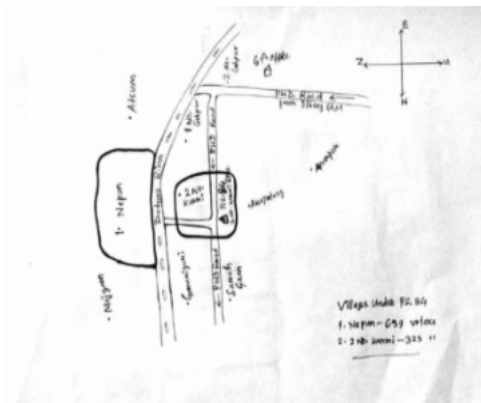

Nazri Naksha