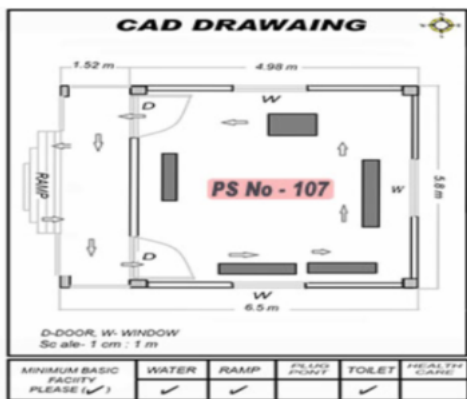

নিৰ্বাচক পঞ্জীয়ন বিষয়াৰ স্বাক্ষৰ

Nazri Naksha

Google Map View

Polling Station Building Front View

ভোটগ্ৰহন কেন্দ্ৰৰ সন্মুখৰ দৃশ্য

Cad View

Key MAP View

| | | | | | |
|---|--------------------------|---|--------------------------|---|--------------------------|
| 1 নাম : নিৰুপমা দলে মাতৃৰ নাম: অনিমা দলে ঘৰ নং : 00 বয়স : 24 লিঙ্গ : মহিলা | HXX1294040 ফটো উপলব্ধ | 2 নাম : দামোদৰ দলে পিতাৰ নাম: নিমল ঘৰ নং : ১ বয়স : 69 লিঙ্গ : পুৰুষ | HXX7734589 ফটো উপলব্ধ | 3 নাম : চন্দ্ৰকান্ত দলে পিতাৰ নাম: নিমল ঘৰ নং : ১ বয়স : 66 লিঙ্গ : পুৰুষ | HXX7734603 ফটো উপলব্ধ |
| 4 নাম : বিৰমতি দলে স্বামীৰ নাম: দামোদৰ ঘৰ নং : ১ বয়স : 65 লিঙ্গ : মহিলা | HXX7734590 ফটো উপলব্ধ | 5 নাম : ৰূপালী দলে স্বামীৰ নাম: চন্দ্ৰকান্ত ঘৰ নং : ১ বয়স : 61 লিঙ্গ : মহিলা | HXX7734614 ফটো উপলব্ধ | 6 নাম : ইন্দ্ৰেশ্বৰী মিলি স্বামীৰ নাম: বলে মিলি ঘৰ নং : ১ বয়স : 59 লিঙ্গ : মহিলা | HXX7734705 ফটো উপলব্ধ |
| 7 নাম : বাচন দলে পিতাৰ নাম: গদাধৰ দলে ঘৰ নং : ১ বয়স : 59 লিঙ্গ : পুৰুষ | HXX7734681 ফটো উপলব্ধ | 8 নাম : জনে দলে স্বামীৰ নাম: বাচন দলে ঘৰ নং : ১ বয়স : 52 লিঙ্গ : মহিলা | HXX7734692 ফটো উপলব্ধ | 9 নাম : বিৰাচন দলে পিতাৰ নাম: নিমল দলে ঘৰ নং : ১ বয়স : 47 লিঙ্গ : পুৰুষ | HXX7734647 ফটো উপলব্ধ |
| 10 নাম : বিৰিঞ্চি দলে স্বামীৰ নাম: বিৰাচন দলে ঘৰ নং : ১ বয়স : 45 লিঙ্গ : মহিলা | HXX7734658 ফটো উপলব্ধ | 11 নাম : জিতমতী দলে স্বামীৰ নাম: অনিজ দলে ঘৰ নং : ১ বয়স : 43 লিঙ্গ : মহিলা | HXX7734727 ফটো উপলব্ধ | 12 নাম : বেবকান্ত হাজৰিকা পিতাৰ নাম: সোমনাথ হাজৰিকা ঘৰ নং : ১ বয়স : 43 লিঙ্গ : পুৰুষ | HXX7734738 ফটো উপলব্ধ |
| 13 নাম : প্ৰশান্ত দলে পিতাৰ নাম: দিমামোদৰ দলে ঘৰ নং : ১ বয়স : 39 লিঙ্গ : পুৰুষ | HXX7734669 ফটো উপলব্ধ | 14 নাম : কৃষ্ণা হাজৰিকা স্বামীৰ নাম: বেবকান্ত হাজৰিকা ঘৰ নং : ১ বয়স : 39 লিঙ্গ : মহিলা | HXX7734749 ফটো উপলব্ধ | 15 নাম : কবিতা মিলি পিতাৰ নাম: বলে ঘৰ নং : ১ বয়স : 37 লিঙ্গ : মহিলা | HXX7734716 ফটো উপলব্ধ |
| 16 নাম : কেবাং দলে পিতাৰ নাম: চন্দ্ৰকান্ত দলে ঘৰ নং : ১ বয়স : 35 লিঙ্গ : পুৰুষ | HXX0001586 ফটো উপলব্ধ | 17 নাম : জ্যোচমা দলে স্বামীৰ নাম: অজিত দলে ঘৰ নং : ১ বয়স : 34 লিঙ্গ : মহিলা | HXX7743579 ফটো উপলব্ধ | 18 নাম : দেবব্ৰত দলে পিতাৰ নাম: চন্দ্ৰকান্ত দলে ঘৰ নং : 01 বয়স : 33 লিঙ্গ : পুৰুষ | HXX7734750 ফটো উপলব্ধ |
| S 19 নাম : চৰ্নলতা দলে পিতাৰ নাম: চন্দ্ৰকান্ত দলে ঘৰ নং : ৪1 বয়স : ৪1 লিঙ্গ : মহিলা | HXX0208595 ফটো উপলব্ধ | 20 নাম : দিবেশ্বৰ দলে পিতাৰ নাম: বাচন দলে ঘৰ নং : ১ বয়স : 31 লিঙ্গ : পুৰুষ | HXX7743864 ফটো উপলব্ধ | 21 নাম : ৰিতুমানি দলে স্বামীৰ নাম: দিবেশ্বৰ দলে ঘৰ নং : ১ বয়স : 30 লিঙ্গ : মহিলা | HXX0343491 ফটো উপলব্ধ |
| 22 নাম : দিব্য দলে পিতাৰ নাম: দেবানন্দ দলে ঘৰ নং : 1 বয়স : 30 লিঙ্গ : পুৰুষ | HXX0638841 ফটো উপলব্ধ | 23 নাম : হৰিৰাম দলে পিতাৰ নাম: চন্দ্ৰকান্ত দলে ঘৰ নং : ১ বয়স : 29 লিঙ্গ : পুৰুষ | HXX0002618 ফটো উপলব্ধ | 24 নাম : অতুল দলে পিতাৰ নাম: বাচন দলে ঘৰ নং : ০১ বয়স : 28 লিঙ্গ : পুৰুষ | HXX0347211 ফটো উপলব্ধ |
| 25 নাম : গীতাজ্জলী দলে পিতাৰ নাম: চন্দ্ৰকান্ত দলে ঘৰ নং : ১ বয়স : 28 লিঙ্গ : মহিলা | HXX0649434 ফটো উপলব্ধ | 26 নাম : দেৱকুমাৰ দলে পিতাৰ নাম: দামুদৰ দলে ঘৰ নং : ১ বয়স : 28 লিঙ্গ : পুৰুষ | HXX0649459 ফটো উপলব্ধ | 27 নাম : ভৱপ্ৰসাদ দলে পিতাৰ নাম: চন্দ্ৰ কান্ত দলে ঘৰ নং : 1 বয়স : 28 লিঙ্গ : পুৰুষ | HXX1491547 ফটো উপলব্ধ |
| 28 নাম : পিনকি দলে পিতাৰ নাম: দামুদৰ দলে ঘৰ নং : ১ বয়স : 27 লিঙ্গ : মহিলা | HXX0649467 ফটো উপলব্ধ | 29 নাম : নিৰ্মালী দলে স্বামীৰ নাম: দেৱ কুমাৰ দলে ঘৰ নং : 1 বয়স : 27 লিঙ্গ : মহিলা | PSO0058701 ফটো উপলব্ধ | 30 নাম : ওঙ্গমোনি দলে স্বামীৰ নাম: হৰিৰাম দলে ঘৰ নং : 01 বয়স : 27 লিঙ্গ : মহিলা | PSO0103283 ফটো উপলব্ধ |