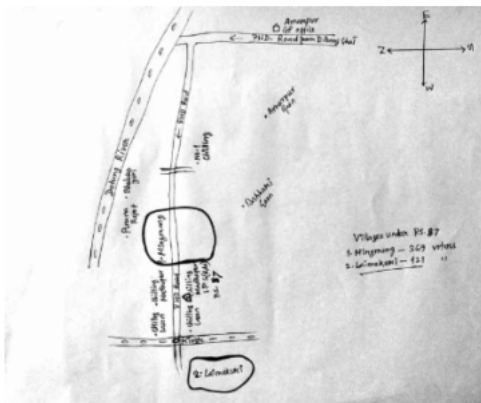

Nazri Naksha