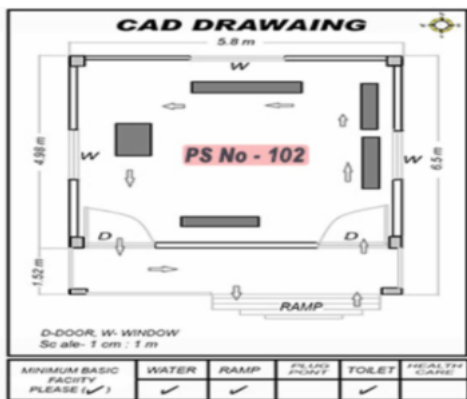

নিৰ্বাচক পঞ্জীয়ন বিষয়াৰ স্বাক্ষৰ

Nazri Naksha

Google Map View

Polling Station Building Front View

ভোটগ্ৰহন কেন্দ্ৰৰ সন্মুখৰ দৃশ্য

Cad View

Key MAP View

<p>E 1 HXX7434653</p> <p>নাম : গৌতম পেণ্ডু স্বামীৰ নাম: বলাই পেণ্ডু ঘৰ নং : ১ বয়স : ৭৭ লিঙ্গ : পুৰুষ</p> <p>ফটো উপলব্ধ</p>	<p>2 HXX7434642</p> <p>নাম : লক্ষ্মী পেণ্ডু স্বামীৰ নাম: গৌতম পেণ্ডু ঘৰ নং : ১ বয়স : ৭১ লিঙ্গ : মহিলা</p> <p>ফটো উপলব্ধ</p>	<p>3 HXX7434573</p> <p>নাম : দময়ন্তী দময়ন্তী তামুলী স্বামীৰ নাম: সদানন্দ ঘৰ নং : ১ বয়স : ৬৬ লিঙ্গ : মহিলা</p> <p>ফটো উপলব্ধ</p>
<p>4 HXX7434608</p> <p>নাম : হৰেণ তামুলী পিতাৰ নাম: সদানন্দ তামুলী ঘৰ নং : ১ বয়স : ৪৭ লিঙ্গ : পুৰুষ</p> <p>ফটো উপলব্ধ</p>	<p>5 HXX7434595</p> <p>নাম : ৰূপালী তামুলী স্বামীৰ নাম: তুনীৰাম ঘৰ নং : ১ বয়স : ৪৬ লিঙ্গ : মহিলা</p> <p>ফটো উপলব্ধ</p>	<p>6 HXX7434619</p> <p>নাম : চেনীমাই তামুলী স্বামীৰ নাম: হৰেণ ঘৰ নং : ১ বয়স : ৪৪ লিঙ্গ : মহিলা</p> <p>ফটো উপলব্ধ</p>
<p>7 HXX7434686</p> <p>নাম : উমা কান্ত পেণ্ডু পিতাৰ নাম: গৌতম পেণ্ডু ঘৰ নং : ১ বয়স : ৪২ লিঙ্গ : পুৰুষ</p> <p>ফটো উপলব্ধ</p>	<p>8 HXX7434700</p> <p>নাম : বন্তী পেণ্ডু পিতাৰ নাম: গৌতম পেণ্ডু ঘৰ নং : ১ বয়স : ৩৭ লিঙ্গ : মহিলা</p> <p>ফটো উপলব্ধ</p>	<p>9 HXX7441567</p> <p>নাম : দেৱে মৰাং স্বামীৰ নাম: ব্ৰজেন্দ্ৰ মৰাং ঘৰ নং : ১ বয়স : ৪৭ লিঙ্গ : মহিলা</p> <p>ফটো উপলব্ধ</p>
<p>S 10 HXX7441410</p> <p>নাম : ৰাজেশ্বৰ পাংগিং পিতাৰ নাম: পুষ্প পাংগিং ঘৰ নং : ১ বয়স : ৪১ লিঙ্গ : পুৰুষ</p> <p>ফটো উপলব্ধ</p>	<p>11 HXX1880392</p> <p>নাম : সোনমণি তামুলী পিতাৰ নাম: হৰেণ তামুলী ঘৰ নং : ১ বয়স : ২১ লিঙ্গ : মহিলা</p> <p>ফটো উপলব্ধ</p>	<p>12 HXX7434744</p> <p>নাম : বাৰিষা বড়ি পিতাৰ নাম: বাবুলাল ঘৰ নং : ২ বয়স : ৭০ লিঙ্গ : পুৰুষ</p> <p>ফটো উপলব্ধ</p>
<p>13 HXX1163542</p> <p>নাম : পুলন্তী বড়ি স্বামীৰ নাম: বাৰিষা বড়ি ঘৰ নং : ২ বয়স : ৬৭ লিঙ্গ : মহিলা</p> <p>ফটো উপলব্ধ</p>	<p>14 HXX7434755</p> <p>নাম : যাকাচী বড়ি স্বামীৰ নাম: বাৰিষা ঘৰ নং : ২ বয়স : ৬২ লিঙ্গ : মহিলা</p> <p>ফটো উপলব্ধ</p>	<p>15 HXX7434766</p> <p>নাম : লক্ষীনাথ বড়ি পিতাৰ নাম: বাৰিষা ঘৰ নং : ২ বয়স : ৩৯ লিঙ্গ : পুৰুষ</p> <p>ফটো উপলব্ধ</p>
<p>R 16 HXX0587113</p> <p>নাম : জেতুকী বড়ি স্বামীৰ নাম: লক্ষীনাথ বড়ি ঘৰ নং : ২ বয়স : ৪৭ লিঙ্গ : মহিলা</p> <p>ফটো উপলব্ধ</p>	<p>17 HXX7441578</p> <p>নাম : জেতুকী বড়ি স্বামীৰ নাম: লক্ষীনাথ বড়ি ঘৰ নং : ২ বয়স : ৩৭ লিঙ্গ : মহিলা</p> <p>ফটো উপলব্ধ</p>	<p>18 HXX0065169</p> <p>নাম : মিনো বড়ি স্বামীৰ নাম: আগাম বড়ি ঘৰ নং : ২ বয়স : ৩৫ লিঙ্গ : মহিলা</p> <p>ফটো উপলব্ধ</p>
<p>19 HXX7441647</p> <p>নাম : মাধৱী পেণ্ডু স্বামীৰ নাম: অনিল পেণ্ডু ঘৰ নং : ২ বয়স : ৩৪ লিঙ্গ : মহিলা</p> <p>ফটো উপলব্ধ</p>	<p>S 20 HXX1163930</p> <p>নাম : বাবুল বড়ি পিতাৰ নাম: বাৰিছা বড়ি ঘৰ নং : ২ বয়স : ৪৩ লিঙ্গ : পুৰুষ</p> <p>ফটো উপলব্ধ</p>	<p>21 HXX7434733</p> <p>নাম : অনন্ম পাংগিং পিতাৰ নাম: বাৰিছা পেণ্ডু ঘৰ নং : ২ বয়স : ৩৩ লিঙ্গ : মহিলা</p> <p>ফটো উপলব্ধ</p>
<p>22 HXX0587576</p> <p>নাম : ৰাজ বড়ি পিতাৰ নাম: বাৰিকা বড়ি ঘৰ নং : ২ বয়স : ৩২ লিঙ্গ : পুৰুষ</p> <p>ফটো উপলব্ধ</p>	<p>23 HXX1163518</p> <p>নাম : ৰঘুনাথ বড়ি পিতাৰ নাম: আগাম বড়ি ঘৰ নং : ২ বয়স : ৩০ লিঙ্গ : পুৰুষ</p> <p>ফটো উপলব্ধ</p>	<p>24 HXX0066209</p> <p>নাম : ইন্দিৰা বড়ি স্বামীৰ নাম: মন বড়ি ঘৰ নং : ২ বয়স : ২৯ লিঙ্গ : মহিলা</p> <p>ফটো উপলব্ধ</p>
<p>25 HXX0590299</p> <p>নাম : অনিতা বড়ি স্বামীৰ নাম: ৰাজ বড়ি ঘৰ নং : ২ বয়স : ২৯ লিঙ্গ : মহিলা</p> <p>ফটো উপলব্ধ</p>	<p>26 HXX0379628</p> <p>নাম : বাসুদেৱ বড়ি পিতাৰ নাম: বাকিকা বড়ি ঘৰ নং : ২ বয়স : ২৮ লিঙ্গ : পুৰুষ</p> <p>ফটো উপলব্ধ</p>	<p>27 HXX0635730</p> <p>নাম : ৰঞ্জ পেণ্ডু স্বামীৰ নাম: লুকা পেণ্ডু ঘৰ নং : ২ বয়স : ২৮ লিঙ্গ : মহিলা</p> <p>ফটো উপলব্ধ</p>
<p>28 HXX0637595</p> <p>নাম : চাম্পা পেণ্ডু স্বামীৰ নাম: তুমপাং পেণ্ডু ঘৰ নং : ২ বয়স : ২৫ লিঙ্গ : মহিলা</p> <p>ফটো উপলব্ধ</p>	<p>29 HXX0556357</p> <p>নাম : কেপ পেণ্ডু পিতাৰ নাম: লায়ং পেণ্ডু ঘৰ নং : ২ বয়স : ২৪ লিঙ্গ : পুৰুষ</p> <p>ফটো উপলব্ধ</p>	<p>30 PSO0058560</p> <p>নাম : তিনা পায়েং বড়ি স্বামীৰ নাম: ৰঘুনাথ বড়ি ঘৰ নং : ২ বয়স : ২৩ লিঙ্গ : মহিলা</p> <p>ফটো উপলব্ধ</p>