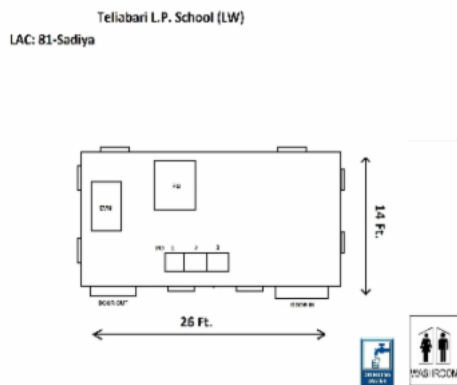

নিৰ্বাচক পঞ্জীয়ন বিষয়াৰ স্বাক্ষৰ

Nazri Naksha

Google Map View

Polling Station Building Front View

ভোটগ্ৰহন কেন্দ্ৰৰ সন্মুখৰ দৃশ্য

Cad View

Key MAP View

1 নাম : বাদল পেগু মাতৃৰ নাম: পেতাচী পেগু ঘৰ নং : 1 বয়স : 28 লিঙ্গ : পুৰুষ	HXX1884493 ফটো উপলব্ধ	2 নাম : জ্যোতিপ্ৰভা তামুলী মাতৃৰ নাম: বৃপালী তামুলী ঘৰ নং : 1 বয়স : 25 লিঙ্গ : মহিলা	HXX0639575 ফটো উপলব্ধ	3 নাম : মণি তামুলী মাতৃৰ নাম: বৃপালী তামুলী ঘৰ নং : 01 বয়স : 19 লিঙ্গ : মহিলা	PSO0136283 ফটো উপলব্ধ
4 নাম : তুমী পেগু স্বামীৰ নাম: উপু ঘৰ নং : 2 বয়স : 66 লিঙ্গ : মহিলা	HXX7436535 ফটো উপলব্ধ	5 নাম : উপ পেগু পিতাৰ নাম: মহেন্দ্ৰ পেগু ঘৰ নং : 2 বয়স : 59 লিঙ্গ : পুৰুষ	HXX7441716 ফটো উপলব্ধ	S2 6 নাম : নিতুমনি কুৰি বড়ি স্বামীৰ নাম: বাবুজী বড়ি ঘৰ নং : 02 বয়স : 30 লিঙ্গ : মহিলা	HXX0485342 ফটো উপলব্ধ
7 নাম : তুলে কুটুম পিতাৰ নাম: মালিজা কুটুম ঘৰ নং : 0 বয়স : 73 লিঙ্গ : পুৰুষ	HXX7436557 ফটো উপলব্ধ	8 নাম : পুপলী কুটুম স্বামীৰ নাম: তুলে ঘৰ নং : 0 বয়স : 72 লিঙ্গ : মহিলা	HXX7436568 ফটো উপলব্ধ	9 নাম : গুণ কুটুম পিতাৰ নাম: তুলে ঘৰ নং : 0 বয়স : 53 লিঙ্গ : পুৰুষ	HXX7436579 ফটো উপলব্ধ
10 নাম : কাৰ্চনী কুটুম স্বামীৰ নাম: গুৰ্ণ ঘৰ নং : 0 বয়স : 49 লিঙ্গ : মহিলা	HXX7436580 ফটো উপলব্ধ	11 নাম : জন্মি কুটুম পিতাৰ নাম: তুলে ঘৰ নং : 0 বয়স : 47 লিঙ্গ : পুৰুষ	HXX7436591 ফটো উপলব্ধ	12 নাম : মোচাণ্ড কুটুম স্বামীৰ নাম: জন্মি ঘৰ নং : 0 বয়স : 45 লিঙ্গ : মহিলা	HXX7436604 ফটো উপলব্ধ
13 নাম : বামপ্ৰবেশ কুটুম পিতাৰ নাম: তুলে ঘৰ নং : 0 বয়স : 38 লিঙ্গ : পুৰুষ	HXX7436615 ফটো উপলব্ধ	14 নাম : লম্বা কুটুম পিতাৰ নাম: তুলেন কুটুম ঘৰ নং : 0 বয়স : 37 লিঙ্গ : পুৰুষ	HXX7436626 ফটো উপলব্ধ	15 নাম : কৃষ্ণ কুটুম পিতাৰ নাম: গুণ কুটুম ঘৰ নং : 0 বয়স : 24 লিঙ্গ : পুৰুষ	HXX1163567 ফটো উপলব্ধ
16 নাম : অচিল কুটুম পিতাৰ নাম: তুলে ঘৰ নং : 8 বয়স : 46 লিঙ্গ : পুৰুষ	HXX7436637 ফটো উপলব্ধ	17 নাম : দালচেনী কুটুম স্বামীৰ নাম: অচিল ঘৰ নং : 8 বয়স : 44 লিঙ্গ : মহিলা	HXX7436648 ফটো উপলব্ধ	# 18 নাম : বনিতা দলে স্বামীৰ নাম: বঙ্গন দলে ঘৰ নং : 04 বয়স : 28 লিঙ্গ : মহিলা	HXX0507780 ফটো উপলব্ধ
19 নাম : লকেশ কুটুম পিতাৰ নাম: অচিল কুটুম ঘৰ নং : 4 বয়স : 26 লিঙ্গ : পুৰুষ	HXX0590570 ফটো উপলব্ধ	R 20 নাম : ত্ৰিলক্ষ টায়ে পিতাৰ নাম: দেৱকান্ত টায়ে ঘৰ নং : 4 বয়স : 25 লিঙ্গ : পুৰুষ	HXX0651885 ফটো উপলব্ধ	21 নাম : মঙলা কুটুম পিতাৰ নাম: অচিল কুটুম ঘৰ নং : 8 বয়স : 25 লিঙ্গ : পুৰুষ	HXX1163468 ফটো উপলব্ধ
# 22 নাম : সৰ্য্যৱতী মিলি পিতাৰ নাম: নিলকান্ত মিলি ঘৰ নং : 04 বয়স : 23 লিঙ্গ : মহিলা	HXX1312016 ফটো উপলব্ধ	23 নাম : দীনেশ বৰা পিতাৰ নাম: মনু বৰা ঘৰ নং : 04 বয়স : 23 লিঙ্গ : পুৰুষ	PSO0109520 ফটো উপলব্ধ	24 নাম : সোনালী টায়ে স্বামীৰ নাম: দীপ টায়ে ঘৰ নং : 8 বয়স : 32 লিঙ্গ : মহিলা	HXX0119818 ফটো উপলব্ধ
25 নাম : মনোজতা টায়ে স্বামীৰ নাম: দিম্পল টায়ে ঘৰ নং : 8 বয়স : 31 লিঙ্গ : মহিলা	HXX0119958 ফটো উপলব্ধ	26 নাম : দিম্পল টায়ে পিতাৰ নাম: দেৱকান্ত টায়ে ঘৰ নং : 4 বয়স : 33 লিঙ্গ : পুৰুষ	HXX7441545 ফটো উপলব্ধ	27 নাম : উখা ভূঞা স্বামীৰ নাম: লৈদেক ভূঞা ঘৰ নং : 8 বয়স : 65 লিঙ্গ : মহিলা	HXX7436455 ফটো উপলব্ধ
28 নাম : দেবকান্ত টায়ে পিতাৰ নাম: এৰাম ঘৰ নং : 8 বয়স : 61 লিঙ্গ : পুৰুষ	HXX7436477 ফটো উপলব্ধ	29 নাম : জ্যোতি টায়ে স্বামীৰ নাম: দেবকান্ত টায়ে ঘৰ নং : 8 বয়স : 54 লিঙ্গ : মহিলা	HXX7436488 ফটো উপলব্ধ	30 নাম : দীপ টায়ে পিতাৰ নাম: দেবকান্ত ঘৰ নং : 8 বয়স : 37 লিঙ্গ : পুৰুষ	HXX7436513 ফটো উপলব্ধ