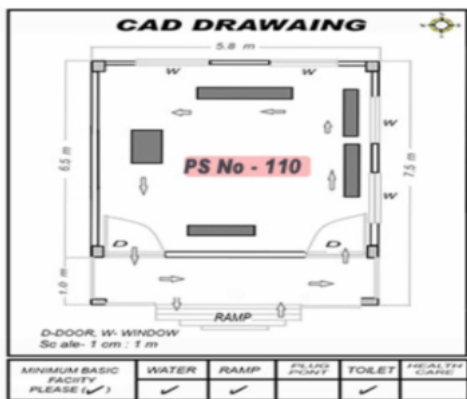

নিৰ্বাচক পঞ্জীয়ন বিষয়াৰ স্বাক্ষৰ

Nazri Naksha

Google Map View

Polling Station Building Front View

ভোটগ্ৰহন কেন্দ্ৰৰ সন্মুখৰ দৃশ্য

Cad View

Key MAP View

1 নাম : বনুমাঈ লাগাচ স্বামীৰ নাম: জন্মোজয় লাগাচ ঘৰ নং : 0 বয়স : 35 লিঙ্গ : মহিলা	HXX0295204 ফটো উপলব্ধ	2 নাম : মেৰী পেণ্ড স্বামীৰ নাম: গেৰাই পেণ্ড ঘৰ নং : 1 বয়স : 80 লিঙ্গ : মহিলা	HXX7934578 ফটো উপলব্ধ	3 নাম : ত্ৰবল পেণ্ড পিতাৰ নাম: গেৰায় পেণ্ড ঘৰ নং : 1 বয়স : 41 লিঙ্গ : পুৰুষ	HXX7934589 ফটো উপলব্ধ
4 নাম : নিৰুপ্ৰভা পেণ্ড স্বামীৰ নাম: ত্ৰবল পেণ্ড ঘৰ নং : 1 বয়স : 41 লিঙ্গ : মহিলা	HXX7934590 ফটো উপলব্ধ	5 নাম : বনিতা মেদক পিতাৰ নাম: যোগেন মেদক ঘৰ নং : 1 বয়স : 35 লিঙ্গ : মহিলা	HXX7934625 ফটো উপলব্ধ	6 নাম : বিজয় পেণ্ড পিতাৰ নাম: গেৰায় পেণ্ড ঘৰ নং : 1 বয়স : 33 লিঙ্গ : পুৰুষ	HXX0001867 ফটো উপলব্ধ
7 নাম : টোজম ৰিবা পিতাৰ নাম: গুস্তো ৰিবা ঘৰ নং : 1 বয়স : 32 লিঙ্গ : পুৰুষ	HXX0002055 ফটো উপলব্ধ	8 নাম : নিবাবানী পেণ্ড স্বামীৰ নাম: বিজয় পেণ্ড ঘৰ নং : 1 বয়স : 31 লিঙ্গ : মহিলা	HXX0002246 ফটো উপলব্ধ	9 নাম : ললিতা পেণ্ড স্বামীৰ নাম: জাকোব পেণ্ড ঘৰ নং : 1 বয়স : 29 লিঙ্গ : মহিলা	HXX0002758 ফটো উপলব্ধ
10 নাম : ডেনিয়েল পেণ্ড পিতাৰ নাম: এবল পেণ্ড ঘৰ নং : 1 বয়স : 20 লিঙ্গ : পুৰুষ	PSO0052365 ফটো উপলব্ধ	11 নাম : পূৰ্ণিমা দলে স্বামীৰ নাম: অমৰ দলে ঘৰ নং : 01 বয়স : 19 লিঙ্গ : মহিলা	PSO0133314 ফটো উপলব্ধ	12 নাম : মনুমতি কলিতা স্বামীৰ নাম: টিকুং কলিতা ঘৰ নং : 2 বয়স : 31 লিঙ্গ : মহিলা	HXX7945406 ফটো উপলব্ধ
# 13 নাম : দিল বাহাদুৰ ৰায় পিতাৰ নাম: কৃষ্ণ ৰাই ঘৰ নং : 3 বয়স : 44 লিঙ্গ : পুৰুষ	HXX7934669 ফটো উপলব্ধ	14 নাম : জ্যোতিকা ৰাই স্বামীৰ নাম: দিল বাহাদুৰ ৰাই ঘৰ নং : 3 বয়স : 42 লিঙ্গ : মহিলা	HXX7934670 ফটো উপলব্ধ	15 নাম : নিকিল ৰায় পিতাৰ নাম: দীলবাহাদুৰ ৰায় ঘৰ নং : 3 বয়স : 24 লিঙ্গ : পুৰুষ	HXX1140227 ফটো উপলব্ধ
16 নাম : ৰমা গুৱালা স্বামীৰ নাম: ভন গুৱালা ঘৰ নং : 8 বয়স : 32 লিঙ্গ : মহিলা	HXX0629576 ফটো উপলব্ধ	17 নাম : পিল্ল গুৱালা পিতাৰ নাম: কৃষ্ণ গুৱালা ঘৰ নং : 8 বয়স : 30 লিঙ্গ : পুৰুষ	HXX0544130 ফটো উপলব্ধ	18 নাম : দিপক গোৱালা পিতাৰ নাম: কৃষ্ণ গোৱালা ঘৰ নং : 8 বয়স : 27 লিঙ্গ : পুৰুষ	HXX0288993 ফটো উপলব্ধ
19 নাম : জোতি গুৱালা পিতাৰ নাম: কৃষ্ণ গুৱালা ঘৰ নং : 8 বয়স : 23 লিঙ্গ : মহিলা	HXX0544155 ফটো উপলব্ধ	S 20 নাম : কুমাৰী পাতিৰ স্বামীৰ নাম: উমাই পায়েং ঘৰ নং : 5 বয়স : 126 লিঙ্গ : মহিলা	HXX7934705 ফটো উপলব্ধ	21 নাম : সুমিত্ৰা দাস স্বামীৰ নাম: বিছু দাস ঘৰ নং : 5 বয়স : 44 লিঙ্গ : মহিলা	HXX7945315 ফটো উপলব্ধ
22 নাম : লক্ষ্মী দাশ পিতাৰ নাম: বিশু দাশ ঘৰ নং : 5 বয়স : 24 লিঙ্গ : পুৰুষ	HXX1117415 ফটো উপলব্ধ	23 নাম : কিশোৰ দলে পিতাৰ নাম: শিবনাথ দলে ঘৰ নং : 6 বয়স : 54 লিঙ্গ : পুৰুষ	HXX7934727 ফটো উপলব্ধ	24 নাম : জগেশ্বৰী চুংক্ৰাং স্বামীৰ নাম: কিশোৰ দলে ঘৰ নং : 6 বয়স : 46 লিঙ্গ : মহিলা	HXX7934738 ফটো উপলব্ধ
25 নাম : মীন দলে স্বামীৰ নাম: কিশোৰ দলে ঘৰ নং : 6 বয়স : 33 লিঙ্গ : মহিলা	HXX0201715 ফটো উপলব্ধ	26 নাম : মৌচুমী দলে পিতাৰ নাম: কিশোৰ দলে ঘৰ নং : 6 বয়স : 22 লিঙ্গ : মহিলা	PSO0137588 ফটো উপলব্ধ	27 নাম : নৰকুমাৰ মিলি পিতাৰ নাম: খগেন মিলি ঘৰ নং : 8 বয়স : 32 লিঙ্গ : পুৰুষ	HXX7945257 ফটো উপলব্ধ
28 নাম : অন্তিমা গুৱালা স্বামীৰ নাম: ৰূপেশ গুৱালা ঘৰ নং : 9 বয়স : 33 লিঙ্গ : মহিলা	HXX0295824 ফটো উপলব্ধ	29 নাম : তুকী গোৱালা স্বামীৰ নাম: ৰাজেশ গোৱালা ঘৰ নং : 9 বয়স : 33 লিঙ্গ : মহিলা	HXX0646463 ফটো উপলব্ধ	30 নাম : সুৰেশ গুৱালা পিতাৰ নাম: নকুল গুৱালা ঘৰ নং : 9 বয়স : 29 লিঙ্গ : পুৰুষ	HXX0292581 ফটো উপলব্ধ