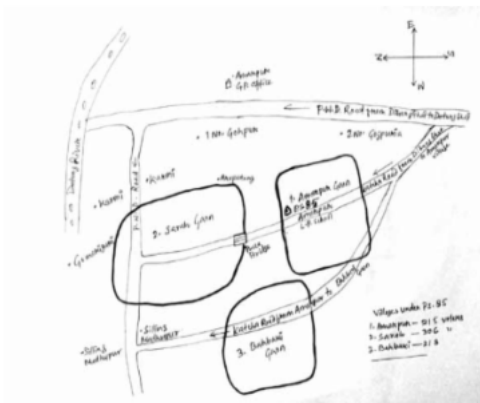

Nazri Naksha