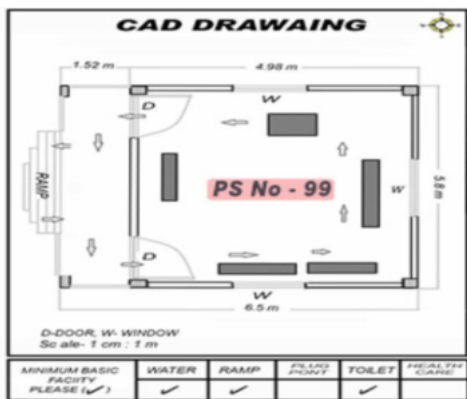

নিৰ্বাচক পঞ্জীয়ন বিষয়াৰ স্বাক্ষৰ

Nazri Naksha

Google Map View

Polling Station Building Front View

ভোটগ্ৰহন কেন্দ্ৰৰ সন্মুখৰ দৃশ্য

Cad View

Key MAP View

1 নাম : জমি কামান স্বামীৰ নাম : বাবুল কামান ঘৰ নং : 00 বয়স : 21 লিঙ্গ : মহিলা	PSO0037838 ফটো উপলব্ধ	2 নাম : চিৰঞ্জীত পেণ্ড পিতাৰ নাম : বামু পেণ্ড ঘৰ নং : 1 বয়স : 38 লিঙ্গ : পুৰুষ	HXX0432377 ফটো উপলব্ধ	3 নাম : নিৰ্মালি দলে পিতাৰ নাম : দেৱ কুমাৰ দলে ঘৰ নং : 01 বয়স : 27 লিঙ্গ : মহিলা	HXX0515411 ফটো উপলব্ধ
4 নাম : আন্দ্রেচ মিলন পিতাৰ নাম : বলৰাম ঘৰ নং : 2 বয়স : 61 লিঙ্গ : পুৰুষ	HXX7240655 ফটো উপলব্ধ	5 নাম : চেৰুপিনা মিনচ স্বামীৰ নাম : আন্দ্রেচ মিনচ ঘৰ নং : 2 বয়স : 58 লিঙ্গ : মহিলা	HXX7240666 ফটো উপলব্ধ	6 নাম : নিৰু প্ৰভা স্বৰ্গীয়াৰী স্বামীৰ নাম : টেংলা চৰ্গীয়াৰী ঘৰ নং : 9 বয়স : 58 লিঙ্গ : মহিলা	HXX7240702 ফটো উপলব্ধ
7 নাম : টেংলা স্বৰ্গীয়াৰী পিতাৰ নাম : বাবুৰাম চৰ্গীয়াৰী ঘৰ নং : 9 বয়স : 46 লিঙ্গ : মহিলা	HXX7240677 ফটো উপলব্ধ	8 নাম : লেঙেৰী পিতাৰ নাম : বাবুৰাম ঘৰ নং : 9 বয়স : 44 লিঙ্গ : মহিলা	HXX7240688 ফটো উপলব্ধ	9 নাম : মিগাং দলে পিতাৰ নাম : বগীৰাম দলে ঘৰ নং : 9 বয়স : 27 লিঙ্গ : পুৰুষ	HXX0431569 ফটো উপলব্ধ
10 নাম : সুভাষ মেধি পিতাৰ নাম : কামিনী মেধী ঘৰ নং : 8 বয়স : 74 লিঙ্গ : পুৰুষ	HXX7240713 ফটো উপলব্ধ	11 নাম : বিনা মেধি স্বামীৰ নাম : মিলতন মেধি ঘৰ নং : 4 বয়স : 55 লিঙ্গ : মহিলা	HXX0498386 ফটো উপলব্ধ	12 নাম : মিলটন মেধী পিতাৰ নাম : সুভাষ মেধী ঘৰ নং : 8 বয়স : 34 লিঙ্গ : পুৰুষ	HXX7240746 ফটো উপলব্ধ
13 নাম : লোহিত মেধি পিতাৰ নাম : সুভাষ মেধি ঘৰ নং : 8 বয়স : 28 লিঙ্গ : পুৰুষ	HXX0329201 ফটো উপলব্ধ	14 নাম : ভৰত মেধী পিতাৰ নাম : সুভাষ মেধী ঘৰ নং : 8 বয়স : 27 লিঙ্গ : পুৰুষ	HXX0327650 ফটো উপলব্ধ	15 নাম : অঞ্জলী মেধী স্বামীৰ নাম : লোহিত মেধী ঘৰ নং : 8 বয়স : 26 লিঙ্গ : মহিলা	HXX0328971 ফটো উপলব্ধ
16 নাম : অগষ্টিক পেণ্ড পিতাৰ নাম : সোমনাথ পেণ্ড ঘৰ নং : 5 বয়স : 39 লিঙ্গ : পুৰুষ	HXX7240815 ফটো উপলব্ধ	17 নাম : সুনিতা পেণ্ড স্বামীৰ নাম : আগষ্টিক পেণ্ড ঘৰ নং : 5 বয়স : 33 লিঙ্গ : মহিলা	HXX7240837 ফটো উপলব্ধ	18 নাম : কুশল পেণ্ড পিতাৰ নাম : হোনাথ পেণ্ড ঘৰ নং : 5 বয়স : 28 লিঙ্গ : পুৰুষ	HXX0336941 ফটো উপলব্ধ
19 নাম : ৰতন পেণ্ড পিতাৰ নাম : ইন্দীলাল পেণ্ড ঘৰ নং : 5 বয়স : 25 লিঙ্গ : পুৰুষ	HXX0498394 ফটো উপলব্ধ	20 নাম : দিলীপ কাকলাৰী পিতাৰ নাম : অনিৰাম ঘৰ নং : 6 বয়স : 61 লিঙ্গ : পুৰুষ	HXX7240859 ফটো উপলব্ধ	21 নাম : অগেশ্বৰী খাকলাৰী স্বামীৰ নাম : দিলীপ খাকলাৰী ঘৰ নং : 6 বয়স : 56 লিঙ্গ : মহিলা	HXX7240860 ফটো উপলব্ধ
22 নাম : সৰ্দানন্দ খকলাৰী পিতাৰ নাম : দিলীপ খকলাৰী ঘৰ নং : 6 বয়স : 26 লিঙ্গ : পুৰুষ	HXX1412436 ফটো উপলব্ধ	23 নাম : দীপ খাকলাৰী পিতাৰ নাম : দিলীপ খাকলাৰী ঘৰ নং : 6 বয়স : 20 লিঙ্গ : পুৰুষ	PSO0073445 ফটো উপলব্ধ	24 নাম : বাবুলাল টায়ে পিতাৰ নাম : কামেশ্বৰ টায়ে ঘৰ নং : 9 বয়স : 67 লিঙ্গ : পুৰুষ	HXX7240882 ফটো উপলব্ধ
25 নাম : দময়ন্তী টায়ে স্বামীৰ নাম : বাবুলাল টায়ে ঘৰ নং : 9 বয়স : 59 লিঙ্গ : মহিলা	HXX7240893 ফটো উপলব্ধ	26 নাম : ৰাজীৱ টায়ে পিতাৰ নাম : বাবুলাল টায়ে ঘৰ নং : 9 বয়স : 43 লিঙ্গ : পুৰুষ	HXX7240906 ফটো উপলব্ধ	27 নাম : বৰ্ণা চুংক্ৰাং টায়ে স্বামীৰ নাম : বিক্ৰম টায়ে ঘৰ নং : 7 বয়স : 32 লিঙ্গ : মহিলা	HXX0507715 ফটো উপলব্ধ
28 নাম : বিক্ৰম টায়ে পিতাৰ নাম : বাবুলাল দলে ঘৰ নং : 7 বয়স : 29 লিঙ্গ : পুৰুষ	HXX0480962 ফটো উপলব্ধ	29 নাম : জুন মিলি স্বামীৰ নাম : সৰনাথ মিলি ঘৰ নং : 09 বয়স : 27 লিঙ্গ : মহিলা	HXX1362201 ফটো উপলব্ধ	30 নাম : আয়াং মিলি পিতাৰ নাম : বকৰাম মিলি ঘৰ নং : 07 বয়স : 27 লিঙ্গ : পুৰুষ	HXX1362219 ফটো উপলব্ধ