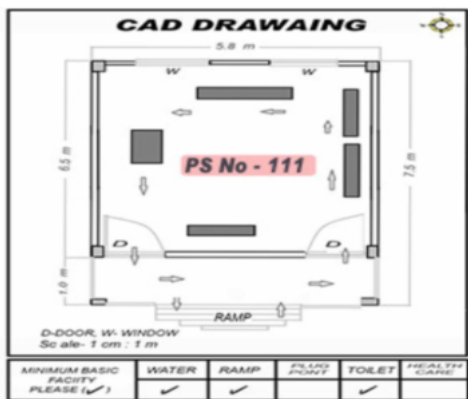

নিৰ্বাচক পঞ্জীয়ন বিষয়াৰ স্বাক্ষৰ

Nazri Naksha

Google Map View

Polling Station Building Front View

ভোটগ্ৰহন কেন্দ্ৰৰ সন্মুখৰ দৃশ্য

Cad View

Key MAP View

বিধানসভা সমষ্টিৰ নম্বৰ আৰু নাম : 81-শদিয়া  
অংশৰ নম্বৰ আৰু নাম : 1-হাতীগুৰি কছাৰী গাওঁ