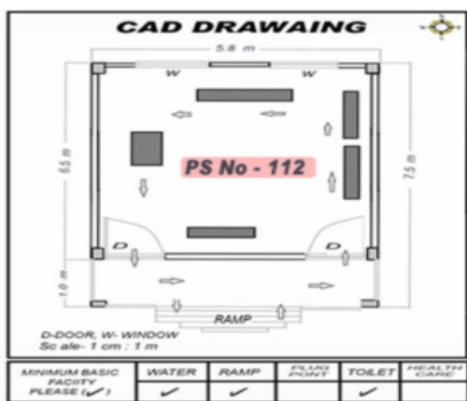

নিৰ্বাচক পঞ্জীয়ন বিষয়াৰ স্বাক্ষৰ

Nazri Naksha

Google Map View

Polling Station Building Front View

ভোটগ্ৰহন কেন্দ্ৰৰ সন্মুখৰ দৃশ্য

Cad View

Key MAP View

1 নাম : পূৰ্ণিমা দেবনাথ স্বামীৰ নাম: সুজিত দেবনাথ ঘৰ নং : 01 বয়স : 36 লিঙ্গ : মহিলা	HXX1268564 ফটো উপলব্ধ	2 নাম : প্ৰসেনজিত দেৱনাথ পিতাৰ নাম: অতুল দেৱনাথ ঘৰ নং : 1 বয়স : 30 লিঙ্গ : পুৰুষ	HXX0217653 ফটো উপলব্ধ	3 নাম : বিশ্বজীত দেবনাথ পিতাৰ নাম: অতুল দেবনাথ ঘৰ নং : 1 বয়স : 27 লিঙ্গ : পুৰুষ	HXX0209056 ফটো উপলব্ধ
4 নাম : জীৱন মিঞ্জ পিতাৰ নাম: বুৰাহ মিঞ্জ ঘৰ নং : 1 বয়স : 26 লিঙ্গ : পুৰুষ	HXX0441691 ফটো উপলব্ধ	5 নাম : প্ৰিয়া দেবনাথ স্বামীৰ নাম: বিশ্বজিৎ দেবনাথ ঘৰ নং : 01 বয়স : 26 লিঙ্গ : মহিলা	HXX1268697 ফটো উপলব্ধ	6 নাম : চুকবালা দাস স্বামীৰ নাম: জহৰলাল দাস ঘৰ নং : 2 বয়স : 55 লিঙ্গ : মহিলা	HXX1189083 ফটো উপলব্ধ
7 নাম : পংকজ দাস পিতাৰ নাম: জহৰ লাল দাস ঘৰ নং : 2 বয়স : 30 লিঙ্গ : পুৰুষ	FVC0003554 ফটো উপলব্ধ	8 নাম : লক্ষী দাস পিতাৰ নাম: জহৰলাল দাস ঘৰ নং : 2 বয়স : 28 লিঙ্গ : মহিলা	HXX1176700 ফটো উপলব্ধ	9 নাম : দিয়া দাস পিতাৰ নাম: জহৰ লাল দাস ঘৰ নং : 2 বয়স : 23 লিঙ্গ : মহিলা	HXX1189752 ফটো উপলব্ধ
10 নাম : পিংকী নমসুদ্ৰ দাস অন্যান্য: চুক বালা দাস ঘৰ নং : 2 বয়স : 21 লিঙ্গ : মহিলা	PSO0014647 ফটো উপলব্ধ	11 নাম : জনাৰ্দন দাস পিতাৰ নাম: লক্ষীকান্ত দাস ঘৰ নং : 5 বয়স : 34 লিঙ্গ : পুৰুষ	HXX8141626 ফটো উপলব্ধ	12 নাম : নিবেদন দাস পিতাৰ নাম: লক্ষীকান্ত দাস ঘৰ নং : 5 বয়স : 31 লিঙ্গ : পুৰুষ	HXX8141773 ফটো উপলব্ধ
13 নাম : সমিত্ৰা দাস স্বামীৰ নাম: জনাৰ্দন দাস ঘৰ নং : 5 বয়স : 26 লিঙ্গ : মহিলা	HXX0567040 ফটো উপলব্ধ	14 নাম : শংকৰ দেবনাথ পিতাৰ নাম: ইৰেশ দেবনাথ ঘৰ নং : 5 বয়স : 21 লিঙ্গ : পুৰুষ	PSO0016667 ফটো উপলব্ধ	S 15 নাম : চন্দন চক্ৰবৰ্তী পিতাৰ নাম: বিৰেশ চক্ৰবৰ্তী ঘৰ নং : 6 বয়স : 28 লিঙ্গ : পুৰুষ	HXX0329219 ফটো উপলব্ধ
16 নাম : ৰংগী বিশ্বাস স্বামীৰ নাম: ৰাজকুমাৰ ঘৰ নং : 9 বয়স : 59 লিঙ্গ : মহিলা	HXX8134610 ফটো উপলব্ধ	17 নাম : গপেশ বিশ্বাস পিতাৰ নাম: ৰাজ কুমাৰ বিশ্বাস ঘৰ নং : 7 বয়স : 41 লিঙ্গ : পুৰুষ	HXX8134609 ফটো উপলব্ধ	18 নাম : নৰেশ বিশ্বাস পিতাৰ নাম: ৰাজ কুমাৰ বিশ্বাস ঘৰ নং : 9 বয়স : 29 লিঙ্গ : পুৰুষ	HXX8142287 ফটো উপলব্ধ
19 নাম : বিকাশ বিশ্বাস পিতাৰ নাম: ৰাজ কুমাৰ বিশ্বাস ঘৰ নং : 9 বয়স : 25 লিঙ্গ : পুৰুষ	HXX0440677 ফটো উপলব্ধ	20 নাম : তনুজা বিশ্বাস স্বামীৰ নাম: গপেশ বিশ্বাস ঘৰ নং : 7 কু বয়স : 32 লিঙ্গ : মহিলা	HXX0163527 ফটো উপলব্ধ	21 নাম : সশীৱানী দেবনাথ স্বামীৰ নাম: প্ৰানকান্ত দেবনাথ ঘৰ নং : ৮ বয়স : 69 লিঙ্গ : মহিলা	HXX8134621 ফটো উপলব্ধ
22 নাম : অনিৰুদ্ধ ৰয় পিতাৰ নাম: নসিন্দ্ৰ ৰয় ঘৰ নং : 8 বয়স : 32 লিঙ্গ : পুৰুষ	HXX8141648 ফটো উপলব্ধ	23 নাম : তৃষ্ণা ৰয় পিতাৰ নাম: নসিন্দ্ৰ ৰয় ঘৰ নং : 8 বয়স : 31 লিঙ্গ : মহিলা	HXX8141966 ফটো উপলব্ধ	24 নাম : মনি দেবনাথ পিতাৰ নাম: প্ৰানকান্ত দেবনাথ ঘৰ নং : ৮ বয়স : 30 লিঙ্গ : মহিলা	HXX8142016 ফটো উপলব্ধ
25 নাম : অজিত দেবনাথ পিতাৰ নাম: প্ৰান কান্ত দেবনাথ ঘৰ নং : 9 বয়স : 43 লিঙ্গ : পুৰুষ	HXX8134632 ফটো উপলব্ধ	26 নাম : নিয়তী দেবনাথ স্বামীৰ নাম: অমল দেবনাথ ঘৰ নং : 9 বয়স : 40 লিঙ্গ : মহিলা	HXX8134665 ফটো উপলব্ধ	27 নাম : বিনতা দেবনাথ স্বামীৰ নাম: অজিত দেৱনাথ ঘৰ নং : ৯ বয়স : 34 লিঙ্গ : মহিলা	HXX1816622 ফটো উপলব্ধ
28 নাম : চিমল দেবনাথ পিতাৰ নাম: সুমন্ত দেবনাথ ঘৰ নং : ৯ কু বয়স : 43 লিঙ্গ : পুৰুষ	HXX8134687 ফটো উপলব্ধ	# 29 নাম : বিনতী দেবনাথ স্বামীৰ নাম: চিমল দেবনাথ ঘৰ নং : ৯ কু বয়স : 34 লিঙ্গ : মহিলা	HXX8142094 ফটো উপলব্ধ	30 নাম : অমল দেবনাথ পিতাৰ নাম: সুমন্ত দেবনাথ ঘৰ নং : ১০ বয়স : 48 লিঙ্গ : পুৰুষ	HXX8134654 ফটো উপলব্ধ