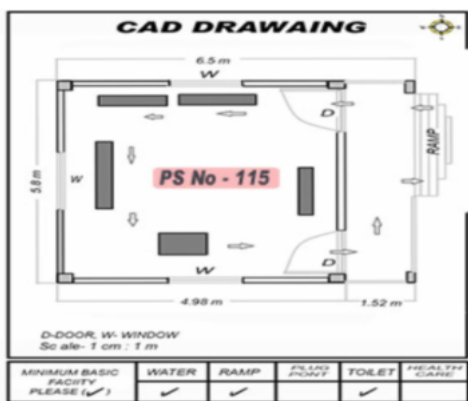

নিৰ্বাচক পঞ্জীয়ন বিষয়াৰ স্বাক্ষৰ

Nazri Naksha

Google Map View

Polling Station Building Front View

ভোটগ্ৰহন কেন্দ্ৰৰ সন্মুখৰ দৃশ্য

Cad View

Key MAP View

|   |                          |  |                          |  |                          |
|---|--------------------------|--|--------------------------|--|--------------------------|
| 1<br>নাম : সুনামনি দেবনাথ<br>পিতাৰ নাম: শান্তনা দেবনাথ<br>ঘৰ নং : 1<br>বয়স : 78 লিঙ্গ : পুৰুষ        | HXX8434568<br>ফটো উপলব্ধ | S 2<br>নাম : পিংকী দেৱনাথ<br>অন্যান্য: সুনামনি দেৱনাথ<br>ঘৰ নং : 36<br>বয়স : 36 লিঙ্গ : মহিলা     | HXX1816939<br>ফটো উপলব্ধ | 3<br>নাম : সুদাম দেবনাথ<br>পিতাৰ নাম: সুনামনি দেবনাথ<br>ঘৰ নং : 1<br>বয়স : 36 লিঙ্গ : পুৰুষ       | HXX8443263<br>ফটো উপলব্ধ |
| 4<br>নাম : নিৰ্মলা দেবনাথ<br>স্বামীৰ নাম: সুদাম দেবনাথ<br>ঘৰ নং : 1<br>বয়স : 27 লিঙ্গ : মহিলা        | HXX0402578<br>ফটো উপলব্ধ | 5<br>নাম : কৌশল্যা দেবনাথ<br>পিতাৰ নাম: সুনামনি দেবনাথ<br>ঘৰ নং : 1<br>বয়স : 26 লিঙ্গ : মহিলা     | HXX0252460<br>ফটো উপলব্ধ | 6<br>নাম : মহামায়া দেবনাথ<br>স্বামীৰ নাম: সুধীৰ<br>ঘৰ নং : 2<br>বয়স : 84 লিঙ্গ : মহিলা           | HXX8434615<br>ফটো উপলব্ধ |
| 7<br>নাম : সুৰেশ দেবনাথ<br>পিতাৰ নাম: সুধীৰ<br>ঘৰ নং : 2<br>বয়স : 62 লিঙ্গ : পুৰুষ                   | HXX8434626<br>ফটো উপলব্ধ | 8<br>নাম : মীৰা দেবনাথ<br>স্বামীৰ নাম: সুৰেশ<br>ঘৰ নং : 2<br>বয়স : 57 লিঙ্গ : মহিলা               | HXX8434637<br>ফটো উপলব্ধ | 9<br>নাম : কপেশ দেবনাথ<br>পিতাৰ নাম: সুধীৰ<br>ঘৰ নং : 2<br>বয়স : 51 লিঙ্গ : পুৰুষ                 | HXX8434648<br>ফটো উপলব্ধ |
| 10<br>নাম : বিনিতা নাথ<br>স্বামীৰ নাম: কপেশ নাথ<br>ঘৰ নং : 2<br>বয়স : 34 লিঙ্গ : মহিলা               | HXX8443672<br>ফটো উপলব্ধ | 11<br>নাম : সুশ্ৰীৰ দেবনাথ<br>পিতাৰ নাম: সুৰেশ দেবনাথ<br>ঘৰ নং : 2<br>বয়স : 32 লিঙ্গ : পুৰুষ      | HXX8434660<br>ফটো উপলব্ধ | 12<br>নাম : প্ৰদীপ দেৱনাথ<br>পিতাৰ নাম: সুৰেশ দেৱনাথ<br>ঘৰ নং : 2<br>বয়স : 32 লিঙ্গ : পুৰুষ       | HXX8434671<br>ফটো উপলব্ধ |
| 13<br>নাম : লীলা দেবনাথ<br>পিতাৰ নাম: সুৰেশ দেৱনাথ<br>ঘৰ নং : 2<br>বয়স : 29 লিঙ্গ : মহিলা            | HXX0066027<br>ফটো উপলব্ধ | 14<br>নাম : পংকজ দেবনাথ<br>পিতাৰ নাম: কপেশ দেবনাথ<br>ঘৰ নং : 02<br>বয়স : 24 লিঙ্গ : পুৰুষ         | HXX1366624<br>ফটো উপলব্ধ | E 15<br>নাম : ঠাকুৰমণি দেৱনাথ<br>পিতাৰ নাম: সন্তো দেৱনাথ<br>ঘৰ নং : 7<br>বয়স : 77 লিঙ্গ : পুৰুষ   | HXX8434682<br>ফটো উপলব্ধ |
| 16<br>নাম : টকন দেৱনাথ<br>পিতাৰ নাম: ঠাকুৰমণি দেৱনাথ<br>ঘৰ নং : 3<br>বয়স : 43 লিঙ্গ : পুৰুষ          | HXX8434706<br>ফটো উপলব্ধ | R 17<br>নাম : সঞ্জীতা দেৱনাথ<br>পিতাৰ নাম: ঠাকুৰমণি দেৱনাথ<br>ঘৰ নং : 3<br>বয়স : 36 লিঙ্গ : মহিলা | HXX0098327<br>ফটো উপলব্ধ | 18<br>নাম : দয়াময় দেবনাথ<br>পিতাৰ নাম: ঠাকুৰমণি দেবনাথ<br>ঘৰ নং : 3খা<br>বয়স : 39 লিঙ্গ : পুৰুষ | HXX8434717<br>ফটো উপলব্ধ |
| 19<br>নাম : স্বৰস্বতী দেবনাথ<br>স্বামীৰ নাম: দয়াময় দেবনাথ<br>ঘৰ নং : 3খা<br>বয়স : 37 লিঙ্গ : মহিলা | HXX1817023<br>ফটো উপলব্ধ | E 20<br>নাম : বিনন্দ দেৱনাথ<br>পিতাৰ নাম: শ্যাম<br>ঘৰ নং : 8<br>বয়স : 99 লিঙ্গ : পুৰুষ            | HXX8434728<br>ফটো উপলব্ধ | 21<br>নাম : সুশীলা দেবনাথ<br>স্বামীৰ নাম: বিনন্দ দেবনাথ<br>ঘৰ নং : 8<br>বয়স : 92 লিঙ্গ : মহিলা    | HXX8434739<br>ফটো উপলব্ধ |
| 22<br>নাম : বিৰেন্দ্ৰ দেবনাথ<br>পিতাৰ নাম: বিনন্দ দেবনাথ<br>ঘৰ নং : 8<br>বয়স : 58 লিঙ্গ : পুৰুষ      | HXX8434740<br>ফটো উপলব্ধ | 23<br>নাম : বিৰজা দেবনাথ<br>স্বামীৰ নাম: বিৰেন্দ্ৰ<br>ঘৰ নং : 8<br>বয়স : 53 লিঙ্গ : মহিলা         | HXX8434751<br>ফটো উপলব্ধ | 24<br>নাম : সুমতী দেৱনাথ<br>পিতাৰ নাম: বিনন্দ দেৱনাথ<br>ঘৰ নং : 8<br>বয়স : 43 লিঙ্গ : মহিলা       | HXX1816928<br>ফটো উপলব্ধ |
| 25<br>নাম : সুমিত্ৰা দেবনাথ<br>পিতাৰ নাম: বিৰেন্দ্ৰ দেবনাথ<br>ঘৰ নং : 8<br>বয়স : 33 লিঙ্গ : মহিলা    | HXX1816951<br>ফটো উপলব্ধ | 26<br>নাম : পিংকী দেবনাথ<br>পিতাৰ নাম: বিৰেন্দ্ৰ দেবনাথ<br>ঘৰ নং : 04<br>বয়স : 24 লিঙ্গ : মহিলা   | HXX1238823<br>ফটো উপলব্ধ | 27<br>নাম : ৰিংকী দেবনাথ<br>পিতাৰ নাম: বিৰেন্দ্ৰ দেবনাথ<br>ঘৰ নং : 04<br>বয়স : 23 লিঙ্গ : মহিলা   | HXX1234541<br>ফটো উপলব্ধ |
| 28<br>নাম : সুমিত দেবনাথ<br>মাতৃৰ নাম: সুমিত দেবনাথ<br>ঘৰ নং : 4<br>বয়স : 23 লিঙ্গ : পুৰুষ           | PSO0020198<br>ফটো উপলব্ধ | 29<br>নাম : সনামনি দেবনাথ<br>পিতাৰ নাম: উপক<br>ঘৰ নং : 5<br>বয়স : 77 লিঙ্গ : পুৰুষ                | HXX8434762<br>ফটো উপলব্ধ | 30<br>নাম : ৰীনা দেবনাথ<br>স্বামীৰ নাম: সুনামনি দেবনাথ<br>ঘৰ নং : 5<br>বয়স : 67 লিঙ্গ : মহিলা     | HXX8434773<br>ফটো উপলব্ধ |