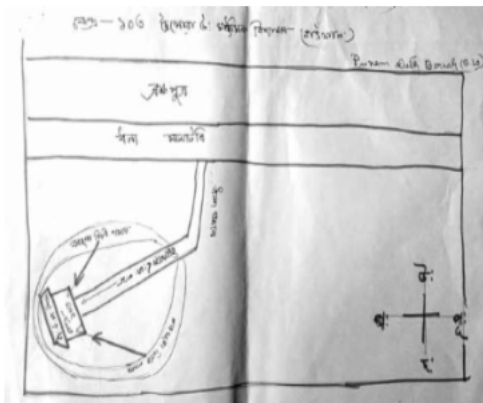

Nazri Naksha