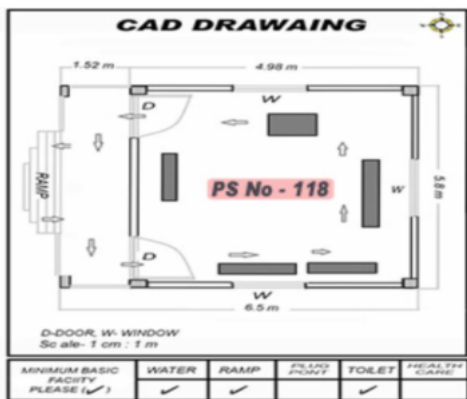

নিৰ্বাচক পঞ্জীয়ন বিষয়াৰ স্বাক্ষৰ

Nazri Naksha

Google Map View

Polling Station Building Front View

ভোটগ্রহন কেন্দ্ৰৰ সন্মুখৰ দৃশ্য

Cad View

Key MAP View

1 নাম : দেবী বালা নমশূদ স্বামীৰ নাম: গৌৰমনি নমশূদ ঘৰ নং : 1 বয়স : 77 লিঙ্গ : মহিলা	HXX8634604 ফটো উপলব্ধ	E 2 নাম : গৌৰমনি নমশূদ অন্যান্য: পলুৰাম নমশূদ ঘৰ নং : 1 বয়স : 77 লিঙ্গ : পুৰুষ	HXX8634591 ফটো উপলব্ধ	3 নাম : শান্তী নমশূদ স্বামীৰ নাম: শ্ৰী দিগেন্দ্ৰ নমশূদ ঘৰ নং : 1 বয়স : 58 লিঙ্গ : মহিলা	HXX8634626 ফটো উপলব্ধ
4 নাম : দিগিন্দ্ৰ নমশূদ পিতাৰ নাম: গৌৰমনি নমশূদ ঘৰ নং : 1 বয়স : 56 লিঙ্গ : পুৰুষ	HXX8634615 ফটো উপলব্ধ	5 নাম : মতিন্দ্ৰ নমশূদ পিতাৰ নাম: গৌৰমনি নমশূদ ঘৰ নং : 1 বয়স : 56 লিঙ্গ : পুৰুষ	HXX8634659 ফটো উপলব্ধ	6 নাম : নিপেন্দ্ৰ নমশূদ পিতাৰ নাম: গৌৰমনি নমশূদ ঘৰ নং : 1 বয়স : 54 লিঙ্গ : পুৰুষ	HXX8634637 ফটো উপলব্ধ
7 নাম : সীতাবালা নমশূদ স্বামীৰ নাম: নিপেন্দ্ৰ নমশূদ ঘৰ নং : 1 বয়স : 49 লিঙ্গ : মহিলা	HXX8634648 ফটো উপলব্ধ	8 নাম : মায়াবালা নমশূদ স্বামীৰ নাম: মতিন্দ্ৰ নমশূদ ঘৰ নং : 1 বয়স : 45 লিঙ্গ : মহিলা	HXX8634660 ফটো উপলব্ধ	9 নাম : পুতুল নমশূদ পিতাৰ নাম: মহেশ নমশূদ ঘৰ নং : 1 বয়স : 36 লিঙ্গ : পুৰুষ	HXX8643752 ফটো উপলব্ধ
10 নাম : শিৱা নমশূদ স্বামীৰ নাম: পুতুল নমশূদ ঘৰ নং : 1 বয়স : 30 লিঙ্গ : মহিলা	HXX0223644 ফটো উপলব্ধ	# 11 নাম : মনীষা ৰাই পিতাৰ নাম: বিষ্ণু কুমাৰ ৰাই ঘৰ নং : 1 বয়স : 28 লিঙ্গ : মহিলা	HXX1593516 ফটো উপলব্ধ	12 নাম : সঞ্জয় নমশূদ পিতাৰ নাম: দিগেন্দ্ৰ নমশূদ ঘৰ নং : 1 বয়স : 27 লিঙ্গ : পুৰুষ	HXX0225755 ফটো উপলব্ধ
13 নাম : বিজয়া নমশূদ পিতাৰ নাম: নিপেন্দ্ৰ নমশূদ ঘৰ নং : 1 বয়স : 26 লিঙ্গ : মহিলা	HXX0300855 ফটো উপলব্ধ	14 নাম : বিকাশ নমশূদ পিতাৰ নাম: মতিন্দ্ৰ নমশূদ ঘৰ নং : 1 বয়স : 22 লিঙ্গ : পুৰুষ	HXX1894690 ফটো উপলব্ধ	15 নাম : মৃত্যুঞ্জয় নমশূদ পিতাৰ নাম: দিগেন্দ্ৰ নমশূদ ঘৰ নং : 1 বয়স : 21 লিঙ্গ : পুৰুষ	PSO0074591 ফটো উপলব্ধ
16 নাম : স্বপ্না নমশূদ স্বামীৰ নাম: মৃত্যুঞ্জয় নমশূদ ঘৰ নং : 01 বয়স : 20 লিঙ্গ : মহিলা	PSO0108142 ফটো উপলব্ধ	17 নাম : উলমা বিশ্বাস পিতাৰ নাম: হৰিচৰণ বিশ্বাস ঘৰ নং : 1 গ বয়স : 34 লিঙ্গ : মহিলা	HXX8644368 ফটো উপলব্ধ	18 নাম : বিজয় বিশ্বাস পিতাৰ নাম: হৰিচৰণ বিশ্বাস ঘৰ নং : 1 গ বয়স : 31 লিঙ্গ : পুৰুষ	HXX8644437 ফটো উপলব্ধ
19 নাম : হৃদয় বিশ্বাস পিতাৰ নাম: হৰিচৰণ বিশ্বাস ঘৰ নং : 1 গ বয়স : 28 লিঙ্গ : পুৰুষ	HXX0002907 ফটো উপলব্ধ	20 নাম : স্মৃতি বিশ্বাস স্বামীৰ নাম: বিজয় বিশ্বাস ঘৰ নং : 1 গ বয়স : 30 লিঙ্গ : মহিলা	HXX0451609 ফটো উপলব্ধ	21 নাম : মিঠ দেৱ পিতাৰ নাম: মিহিৰ দেৱ ঘৰ নং : 1 ক বয়স : 27 লিঙ্গ : পুৰুষ	HXX0455634 ফটো উপলব্ধ
22 নাম : সঞ্জনা ছেত্ৰী পিতাৰ নাম: ভীম বাহাদুৰ ছেত্ৰী ঘৰ নং : 1নং বৰমুৰা বয়স : 25 লিঙ্গ : মহিলা	HXX1880822 ফটো উপলব্ধ	23 নাম : নেপুৰ বিশ্বাস স্বামীৰ নাম: হৰিচৰণ বিশ্বাস ঘৰ নং : 1 বয়স : 71 লিঙ্গ : মহিলা	HXX8634580 ফটো উপলব্ধ	24 নাম : শ্ৰী মোহিত দেব পিতাৰ নাম: মনোৰঞ্জন দেব ঘৰ নং : 1 ক বয়স : 69 লিঙ্গ : পুৰুষ	HXX8634693 ফটো উপলব্ধ
25 নাম : শ্ৰী মতী প্ৰতিভা দেব স্বামীৰ নাম: শ্ৰী মিহিৰ দেব ঘৰ নং : 1 ক বয়স : 62 লিঙ্গ : মহিলা	HXX8634682 ফটো উপলব্ধ	26 নাম : হিৰন বিশ্বাস পিতাৰ নাম: হৰিচৰণ বিশ্বাস ঘৰ নং : 1 গ বয়স : 43 লিঙ্গ : পুৰুষ	HXX8634568 ফটো উপলব্ধ	27 নাম : শ্ৰী মিলন দেৱ পিতাৰ নাম: শ্ৰী মিহিৰ দেব ঘৰ নং : 1 ক বয়স : 40 লিঙ্গ : পুৰুষ	HXX8634728 ফটো উপলব্ধ
28 নাম : লক্ষী বিশ্বাস স্বামীৰ নাম: হিৰন বিশ্বাস ঘৰ নং : 1 গ বয়স : 40 লিঙ্গ : মহিলা	HXX8634579 ফটো উপলব্ধ	29 নাম : শ্ৰী ঠাকুৰমনি নমশূদ পিতাৰ নাম: পলুৰাম নমশূদ ঘৰ নং : 2 বয়স : 85 লিঙ্গ : পুৰুষ	HXX8634739 ফটো উপলব্ধ	30 নাম : খুকেন্দ্র নমশূদ পিতাৰ নাম: ঠাকুৰমনি নমশূদ ঘৰ নং : 2 বয়স : 50 লিঙ্গ : পুৰুষ	HXX8634773 ফটো উপলব্ধ