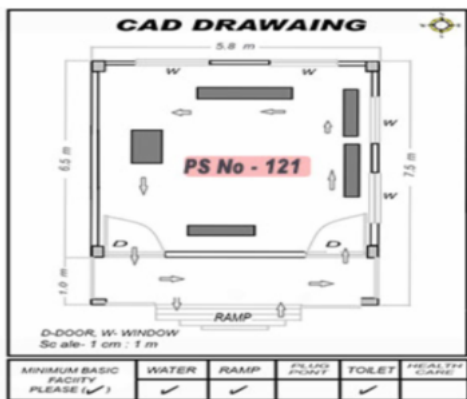

নিৰ্বাচক পঞ্জীয়ন বিষয়াৰ স্বাক্ষৰ

Nazri Naksha

Google Map View

Polling Station Building Front View

ভোটগ্ৰহন কেন্দ্ৰৰ সন্মুখৰ দৃশ্য

Cad View

Key MAP View

1 নাম : নিবাবন দেবনাথ পিতাৰ নাম: মনৰঞ্জন দেবনাথ ঘৰ নং : 1 জ বয়স : 42 লিঙ্গ : পুৰুষ	HXX8535793 ফটো উপলব্ধ	2 নাম : বিপলা দেবী স্বামীৰ নাম: সুৰেশ সিং ঘৰ নং : 1 বয়স : 34 লিঙ্গ : মহিলা	HXX1265768 ফটো উপলব্ধ	3 নাম : লিলাৱতী দেবী স্বামীৰ নাম: ৰাজেশ সিং ঘৰ নং : 1 বয়স : 30 লিঙ্গ : মহিলা	HXX1127240 ফটো উপলব্ধ
4 নাম : বিকাশ বড়ি পিতাৰ নাম: ব্ৰজেন বড়ি ঘৰ নং : 1 বয়স : 28 লিঙ্গ : পুৰুষ	HXX0002816 ফটো উপলব্ধ	5 নাম : ৰুপম বৰী পিতাৰ নাম: ব্ৰজেন বৰী ঘৰ নং : 1 বয়স : 28 লিঙ্গ : পুৰুষ	HXX0504605 ফটো উপলব্ধ	#2 6 নাম : জন্মনী চৌধুৰি সিং স্বামীৰ নাম: ৰমেশ সিং ঘৰ নং : 1 ক বয়স : 27 লিঙ্গ : মহিলা	HXX1454727 ফটো উপলব্ধ
7 নাম : নবনিতা বৰী পিতাৰ নাম: ব্ৰজেন বৰী ঘৰ নং : 01 বয়স : 24 লিঙ্গ : মহিলা	HXX0560961 ফটো উপলব্ধ	8 নাম : সুনিতা কুমাৰী সিং পিতাৰ নাম: ৰাধু সিং ঘৰ নং : 01 বয়স : 23 লিঙ্গ : মহিলা	HXX1613017 ফটো উপলব্ধ	#2 9 নাম : ৰাভুল যাদব পিতাৰ নাম: ৰাজদেব যাদব ঘৰ নং : 1 বয়স : 23 লিঙ্গ : পুৰুষ	HXX1875038 ফটো উপলব্ধ
10 নাম : নন্দিনী বড়ী স্বামীৰ নাম: ৰুপম বড়ী ঘৰ নং : 01 বয়স : 22 লিঙ্গ : মহিলা	HXX1644525 ফটো উপলব্ধ	11 নাম : ৰূপালী বড়ী পিতাৰ নাম: ব্ৰজেন বড়ী ঘৰ নং : 01 বয়স : 22 লিঙ্গ : মহিলা	HXX1893932 ফটো উপলব্ধ	12 নাম : জবা দেৱনাথ স্বামীৰ নাম: নিবাবন দেৱনাথ ঘৰ নং : 1 জ বয়স : 36 লিঙ্গ : মহিলা	HXX1554237 ফটো উপলব্ধ
13 নাম : নৰেন্দ্ৰ দেবনাথ পিতাৰ নাম: নন্দু দেবনাথ ঘৰ নং : 2 বয়স : 63 লিঙ্গ : পুৰুষ	HXX8834820 ফটো উপলব্ধ	#2 14 নাম : নিৰঞ্জন দেবনাথ পিতাৰ নাম: নন্দু ঘৰ নং : 2 জ বয়স : 60 লিঙ্গ : পুৰুষ	HXX8834842 ফটো উপলব্ধ	#2 15 নাম : নিয়তী দেৱনাথ স্বামীৰ নাম: নিৰঞ্জন দেৱনাথ ঘৰ নং : 2 জ বয়স : 54 লিঙ্গ : মহিলা	HXX8834853 ফটো উপলব্ধ
#2 16 নাম : বিৰ দেৱনাথ পিতাৰ নাম: নন্দু দেৱনাথ ঘৰ নং : 2 ৰা বয়স : 50 লিঙ্গ : পুৰুষ	HXX8834864 ফটো উপলব্ধ	#2 17 নাম : সূচন্তী দেবনাথ স্বামীৰ নাম: বিৰ দেবনাথ ঘৰ নং : 2 ৰা বয়স : 49 লিঙ্গ : মহিলা	HXX8834875 ফটো উপলব্ধ	18 নাম : চিতল দেৱনাথ পিতাৰ নাম: নন্দু দেৱনাথ ঘৰ নং : 2 বয়স : 44 লিঙ্গ : পুৰুষ	HXX8834900 ফটো উপলব্ধ
19 নাম : সুৰেন্দ্ৰ পিতাৰ নাম: নৰেন্দ্ৰ দেবনাথ ঘৰ নং : 2 বয়স : 43 লিঙ্গ : পুৰুষ	HXX1818344 ফটো উপলব্ধ	20 নাম : নিপেন্দ্ৰ দেবনাথ পিতাৰ নাম: নৰেন্দ্ৰ দেবনাথ ঘৰ নং : 2 বয়স : 38 লিঙ্গ : পুৰুষ	HXX8842328 ফটো উপলব্ধ	#2 21 নাম : ৰীতা যাদব স্বামীৰ নাম: চন্দন যাদব ঘৰ নং : 2 গ বয়স : 38 লিঙ্গ : মহিলা	PSO0028373 ফটো উপলব্ধ
#2 22 নাম : বিকাশ দেবনাথ পিতাৰ নাম: ৰঞ্জু দেবনাথ ঘৰ নং : 2 চ বয়স : 35 লিঙ্গ : পুৰুষ	HXX8834911 ফটো উপলব্ধ	#2 23 নাম : জীৱন দেৱনাথ পিতাৰ নাম: নিৰেন্দ্ৰ দেৱনাথ ঘৰ নং : 2 ট বয়স : 32 লিঙ্গ : পুৰুষ	HXX1818219 ফটো উপলব্ধ	#2 24 নাম : নিৰ্মল দেৱনাথ পিতাৰ নাম: নিৰঞ্জন দেৱনাথ ঘৰ নং : 2 ট বয়স : 31 লিঙ্গ : পুৰুষ	HXX8842306 ফটো উপলব্ধ
#2 25 নাম : সৎগীতা দেবনাথ স্বামীৰ নাম: চিতল দেৱনাথ ঘৰ নং : 2 গ বয়স : 31 লিঙ্গ : মহিলা	HXX8842635 ফটো উপলব্ধ	# 26 নাম : অষ্টমী দেৱনাথ স্বামীৰ নাম: সুৰেন্দ্ৰ দেবনাথ ঘৰ নং : 02 বয়স : 31 লিঙ্গ : মহিলা	HXX0037689 ফটো উপলব্ধ	#2 27 নাম : সাৰিতা যাদব স্বামীৰ নাম: ধৰ্মেন্দ্ৰ যাদব ঘৰ নং : 2 গ বয়স : 30 লিঙ্গ : মহিলা	HXX1594316 ফটো উপলব্ধ
#2 28 নাম : কমলা দেৱনাথ স্বামীৰ নাম: নিৰ্মল দেৱনাথ ঘৰ নং : 2 ট বয়স : 29 লিঙ্গ : মহিলা	HXX0257766 ফটো উপলব্ধ	#2 29 নাম : সুখলতা দেবনাথ স্বামীৰ নাম: জীৱন দেবনাথ ঘৰ নং : 2 ট বয়স : 29 লিঙ্গ : মহিলা	HXX1705540 ফটো উপলব্ধ	30 নাম : অনিতা দেবনাথ স্বামীৰ নাম: মদন মোহন দেবনাথ ঘৰ নং : 2 বয়স : 29 লিঙ্গ : মহিলা	HXX1890474 ফটো উপলব্ধ