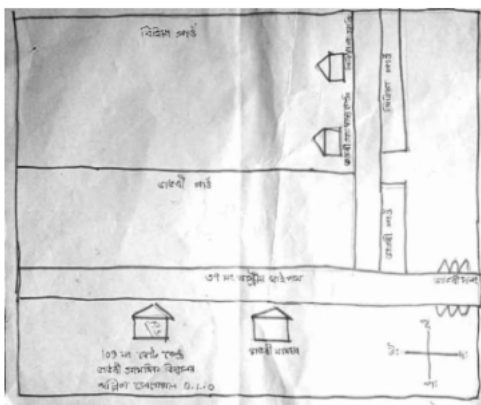

Nazri Naksha