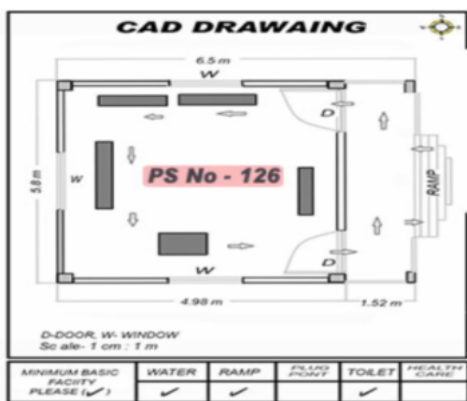

নিৰ্বাচক পঞ্জীয়ন বিষয়াৰ স্বাক্ষৰ

Nazri Naksha

Google Map View

Polling Station Building Front View

ভোটগ্ৰহন কেন্দ্ৰৰ সন্মুখৰ দৃশ্য

Cad View

Key MAP View

1 নাম : ভবেশ শইকীয়া পিতাৰ নাম: ভৰত চন্দ্ৰ শইকীয়া ঘৰ নং : 1 বয়স : 43 লিঙ্গ : পুৰুষ	HXX9238680 ফটো উপলব্ধ	2 নাম : ললিতা শইকীয়া পিতাৰ নাম: ভৰত শইকীয়া ঘৰ নং : 1 বয়স : 42 লিঙ্গ : মহিলা	HXX9238691 ফটো উপলব্ধ	3 নাম : বিৰাজ শইকীয়া পিতাৰ নাম: ভৰত ঘৰ নং : 1 বয়স : 41 লিঙ্গ : পুৰুষ	HXX9238704 ফটো উপলব্ধ
4 নাম : সুৰভী সোনোৱাল শইকীয়া স্বামীৰ নাম: বিৰাজ শইকীয়া ঘৰ নং : 1 বয়স : 38 লিঙ্গ : মহিলা	HXX1819870 ফটো উপলব্ধ	5 নাম : গিতিমণি সোনোৱাল পিতাৰ নাম: দিব্যজ্যোতি সোনোৱাল ঘৰ নং : 1 বয়স : 22 লিঙ্গ : মহিলা	HXX1850981 ফটো উপলব্ধ	6 নাম : দালিমী সোনোৱাল মাতৃৰ নাম: ইলা সোনোৱাল ঘৰ নং : 29 বয়স : 21 লিঙ্গ : মহিলা	HXX1851070 ফটো উপলব্ধ
# 7 নাম : পৰিসীতা সোনোৱাল মাতৃৰ নাম: দীপা সোনোৱাল ঘৰ নং : 15 বয়স : 21 লিঙ্গ : মহিলা	HXX1851948 ফটো উপলব্ধ	# 8 নাম : চুমি সোনোৱাল পিতাৰ নাম: বহিণি সোনোৱাল ঘৰ নং : 5 বয়স : 21 লিঙ্গ : মহিলা	HXX1851971 ফটো উপলব্ধ	E 9 নাম : নন্দেশ্বৰ শইকীয়া পিতাৰ নাম: উদ্ধব ঘৰ নং : 92 বয়স : 92 লিঙ্গ : পুৰুষ	HXX9238715 ফটো উপলব্ধ
10 নাম : খগেন শইকীয়া পিতাৰ নাম: নন্দেশ্বৰ ঘৰ নং : 2 বয়স : 54 লিঙ্গ : পুৰুষ	HXX9238726 ফটো উপলব্ধ	11 নাম : প্ৰশান্ত শইকীয়া পিতাৰ নাম: নন্দেশ্বৰ ঘৰ নং : 2 বয়স : 47 লিঙ্গ : পুৰুষ	HXX9238737 ফটো উপলব্ধ	12 নাম : সবিতা শইকীয়া পিতাৰ নাম: নন্দেশ্বৰ শইকীয়া ঘৰ নং : 2 বয়স : 43 লিঙ্গ : মহিলা	HXX9238748 ফটো উপলব্ধ
E2 13 নাম : দিপাংকৰ শইকীয়া পিতাৰ নাম: নন্দেশ্বৰ ঘৰ নং : 2 বয়স : 41 লিঙ্গ : পুৰুষ	HXX9238759 ফটো উপলব্ধ	# 14 নাম : মন্দিৰা শইকীয়া স্বামীৰ নাম: প্ৰশান্ত শইকীয়া ঘৰ নং : 2 বয়স : 33 লিঙ্গ : মহিলা	HXX1819927 ফটো উপলব্ধ	S 15 নাম : অলি সোনোৱাল ভূমিজ পিতাৰ নাম: অতুল ভূমিজ ঘৰ নং : 126 বয়স : 126 লিঙ্গ : মহিলা	HXX0066308 ফটো উপলব্ধ
16 নাম : কল্পনা শইকীয়া স্বামীৰ নাম: সন্তোষ শইকীয়া ঘৰ নং : 3 বয়স : 57 লিঙ্গ : মহিলা	HXX9238782 ফটো উপলব্ধ	E 17 নাম : ফুলেশ্বৰ সোনোৱাল পিতাৰ নাম: দেবেন ঘৰ নং : 8 বয়স : 87 লিঙ্গ : পুৰুষ	HXX9238806 ফটো উপলব্ধ	18 নাম : গকুল সোনোৱাল পিতাৰ নাম: ফুলেশ্বৰ সোনোৱাল ঘৰ নং : 8 বয়স : 57 লিঙ্গ : পুৰুষ	HXX9238817 ফটো উপলব্ধ
19 নাম : পুষ্প সোনোৱাল পিতাৰ নাম: ফুলেশ্বৰ সোনোৱাল ঘৰ নং : 8 বয়স : 55 লিঙ্গ : পুৰুষ	HXX9238828 ফটো উপলব্ধ	# 20 নাম : তৰুন সোনোৱাল পিতাৰ নাম: ফুলেশ্বৰ ঘৰ নং : 4 বয়স : 52 লিঙ্গ : পুৰুষ	HXX9238839 ফটো উপলব্ধ	# 21 নাম : বিচিত্ৰা সোনোৱাল স্বামীৰ নাম: তৰুন ঘৰ নং : 4 বয়স : 50 লিঙ্গ : মহিলা	HXX9238840 ফটো উপলব্ধ
# 22 নাম : প্ৰনব সোনোৱাল পিতাৰ নাম: ফুলেশ্বৰ ঘৰ নং : 4 বয়স : 49 লিঙ্গ : পুৰুষ	HXX9238851 ফটো উপলব্ধ	# 23 নাম : উলী সোনোৱাল স্বামীৰ নাম: প্ৰণৱ সোনোৱাল ঘৰ নং : 4 বয়স : 47 লিঙ্গ : মহিলা	HXX9238862 ফটো উপলব্ধ	24 নাম : বিজয়া সোনোৱাল স্বামীৰ নাম: গকুল সোনোৱাল ঘৰ নং : 8 বয়স : 44 লিঙ্গ : মহিলা	HXX0119396 ফটো উপলব্ধ
# 25 নাম : পুনম সোনোৱাল পিতাৰ নাম: তৰুণ সোনোৱাল ঘৰ নং : 4 বয়স : 26 লিঙ্গ : পুৰুষ	HXX0163253 ফটো উপলব্ধ	# 26 নাম : ববিতা সোনোৱাল পিতাৰ নাম: তৰুণ সোনোৱাল ঘৰ নং : 4 বয়স : 24 লিঙ্গ : মহিলা	HXX0517672 ফটো উপলব্ধ	27 নাম : সুৰভি সোনোৱাল পিতাৰ নাম: তৰুণ সোনোৱাল ঘৰ নং : 4 বয়স : 22 লিঙ্গ : মহিলা	HXX1863984 ফটো উপলব্ধ
28 নাম : কণ্ঠ সোনোৱাল পিতাৰ নাম: ফুলেশ্বৰ ঘৰ নং : 8 বয়স : 61 লিঙ্গ : পুৰুষ	HXX9238873 ফটো উপলব্ধ	29 নাম : জ্যোত্স্না সোনোৱাল স্বামীৰ নাম: কণ্ঠ ঘৰ নং : 8 বয়স : 57 লিঙ্গ : মহিলা	HXX9238884 ফটো উপলব্ধ	30 নাম : দ্বীপজ্যোতি সোনোৱাল পিতাৰ নাম: কণ্ঠ সোনোৱাল ঘৰ নং : 4 বয়স : 27 লিঙ্গ : পুৰুষ	HXX1819767 ফটো উপলব্ধ