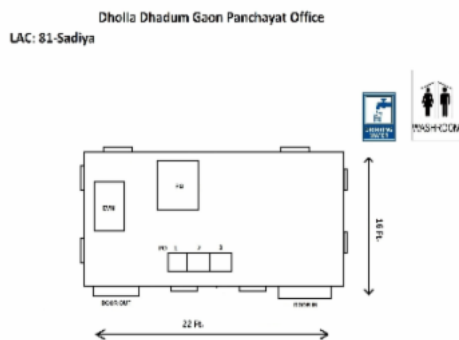

নিৰ্বাচক পঞ্জীয়ন বিষয়াৰ স্বাক্ষৰ

Nazri Naksha

Google Map View

Polling Station Building Front View

ভোটগ্ৰহন কেন্দ্ৰৰ সন্মুখৰ দৃশ্য

Cad View

Key MAP View

1 নাম : তৰুন হাজৰিকা পিতাৰ নাম: দূৰনকান্ত হাজৰিকা ঘৰ নং : 1 বয়স : 48 লিঙ্গ : পুৰুষ	HXX9234611 ফটো উপলব্ধ	2 নাম : মনী হাজৰিকা স্বামীৰ নাম: তৰুণ হাজৰিকা ঘৰ নং : 1 বয়স : 42 লিঙ্গ : মহিলা	HXX9234622 ফটো উপলব্ধ	3 নাম : ভাৰ্গাব হাজৰিকা পিতাৰ নাম: তৰুন হাজৰিকা ঘৰ নং : 1 বয়স : 22 লিঙ্গ : পুৰুষ	HXX1712579 ফটো উপলব্ধ
4 নাম : জীতেন হাজৰিকা পিতাৰ নাম: যাদব হাজৰিকা ঘৰ নং : 2 বয়স : 52 লিঙ্গ : পুৰুষ	HXX9234655 ফটো উপলব্ধ	5 নাম : ৰূপালী হাজৰিকা স্বামীৰ নাম: জীতেন হাজৰিকা ঘৰ নং : 2 বয়স : 40 লিঙ্গ : মহিলা	HXX9243907 ফটো উপলব্ধ	E 6 নাম : সহদেৱ প্ৰধান পিতাৰ নাম: নৰসিংহ ঘৰ নং : 7 বয়স : 77 লিঙ্গ : পুৰুষ	HXX9234666 ফটো উপলব্ধ
R 7 নাম : দীপালি কৈৱী প্ৰধান স্বামীৰ নাম: নৱায়ণ প্ৰধান ঘৰ নং : 03 বয়স : 85 লিঙ্গ : মহিলা	HXX0512640 ফটো উপলব্ধ	S2 8 নাম : অনপম শইকীয়া পিতাৰ নাম: সন্তোষ শইকীয়া ঘৰ নং : 3 বয়স : 35 লিঙ্গ : পুৰুষ	HXX9243667 ফটো উপলব্ধ	9 নাম : ভৱতী প্ৰধান পিতাৰ নাম: বভেৰা প্ৰধান ঘৰ নং : 03 বয়স : 33 লিঙ্গ : মহিলা	HXX0490649 ফটো উপলব্ধ
10 নাম : সবিতা প্ৰধান স্বামীৰ নাম: ৰাজীৱ প্ৰধান ঘৰ নং : 3 বয়স : 30 লিঙ্গ : মহিলা	PSO0067603 ফটো উপলব্ধ	11 নাম : ৰাজীৱ প্ৰধান পিতাৰ নাম: অশোক প্ৰধান ঘৰ নং : 9 বয়স : 27 লিঙ্গ : পুৰুষ	HXX0390179 ফটো উপলব্ধ	12 নাম : মীনাক্ষী প্ৰধান পিতাৰ নাম: অশোক প্ৰধান ঘৰ নং : 9 বয়স : 26 লিঙ্গ : মহিলা	HXX0390104 ফটো উপলব্ধ
E 13 নাম : নত প্ৰধান পিতাৰ নাম: বৰসিংহ ঘৰ নং : 8 বয়স : 75 লিঙ্গ : পুৰুষ	HXX9234699 ফটো উপলব্ধ	E 14 নাম : সুচি প্ৰধান পিতাৰ নাম: নত প্ৰধান ঘৰ নং : 8 বয়স : 44 লিঙ্গ : পুৰুষ	HXX9234702 ফটো উপলব্ধ	15 নাম : ৰূপালী প্ৰধান স্বামীৰ নাম: সুচি প্ৰধান ঘৰ নং : 8 বয়স : 42 লিঙ্গ : মহিলা	HXX9234713 ফটো উপলব্ধ
# 16 নাম : লক্ষ্মী চাহ স্বামীৰ নাম: ৰঞ্জিত চাহ ঘৰ নং : 18খ বয়স : 31 লিঙ্গ : মহিলা	HXX1888833 ফটো উপলব্ধ	S 17 নাম : খনীন্দ্ৰ সোনোৱাল পিতাৰ নাম: কণ্ঠ সোনোৱাল ঘৰ নং : 8ক বয়স : 35 লিঙ্গ : পুৰুষ	HXX1214196 ফটো উপলব্ধ	18 নাম : চৈতন্য প্ৰধান পিতাৰ নাম: নৰসিংহ ঘৰ নং : 5 বয়স : 57 লিঙ্গ : পুৰুষ	HXX9234779 ফটো উপলব্ধ
19 নাম : সমতী প্ৰধান স্বামীৰ নাম: চৈতন্য ঘৰ নং : 5 বয়স : 48 লিঙ্গ : মহিলা	HXX9234780 ফটো উপলব্ধ	R 20 নাম : হীৰক্ৰজ্যোতি শইকীয়া মাতৃৰ নাম: গজেন শইকীয়া ঘৰ নং : 5 বয়স : 37 লিঙ্গ : পুৰুষ	HXX9234746 ফটো উপলব্ধ	E 21 নাম : পিংকু শইকীয়া মাতৃৰ নাম: ৰাজু শইকীয়া ঘৰ নং : 5 বয়স : 36 লিঙ্গ : পুৰুষ	HXX9234757 ফটো উপলব্ধ
S2 22 নাম : ধ্ৰুৱজ্যোতি শইকীয়া পিতাৰ নাম: জীৱন শইকীয়া ঘৰ নং : 5 বয়স : 24 লিঙ্গ : পুৰুষ	HXX1254200 ফটো উপলব্ধ	23 নাম : দীপিকা সোনোৱাল পিতাৰ নাম: নবিন সোনোৱাল ঘৰ নং : 5 বয়স : 33 লিঙ্গ : মহিলা	HXX9243601 ফটো উপলব্ধ	E 24 নাম : সুবিয়া খাতুন স্বামীৰ নাম: আহমদ হোছেইন ঘৰ নং : 6 বয়স : 92 লিঙ্গ : মহিলা	HXX9234791 ফটো উপলব্ধ
25 নাম : মফজুল হোছেইন পিতাৰ নাম: আহমদ হোছেইন ঘৰ নং : 6 বয়স : 51 লিঙ্গ : পুৰুষ	HXX9234826 ফটো উপলব্ধ	E 26 নাম : উৰ্মিলা খাতুন স্বামীৰ নাম: মফজুল ঘৰ নং : 6 বয়স : 48 লিঙ্গ : মহিলা	HXX9234815 ফটো উপলব্ধ	27 নাম : মাজিদা খাতুন স্বামীৰ নাম: মফজুল ঘৰ নং : 6 বয়স : 47 লিঙ্গ : মহিলা	HXX9234837 ফটো উপলব্ধ
S2 28 নাম : দেবী সোনোৱাল স্বামীৰ নাম: নৰজ্যোতি সোনোৱাল ঘৰ নং : 6 বয়স : 39 লিঙ্গ : মহিলা	HXX0558478 ফটো উপলব্ধ	29 নাম : আমিনা বেগম স্বামীৰ নাম: তাফজুল হুছেইন ঘৰ নং : 6 বয়স : 32 লিঙ্গ : মহিলা	PSO0054346 ফটো উপলব্ধ	30 নাম : গুৰদেৱ প্ৰধান পিতাৰ নাম: নৰসিং প্ৰধান ঘৰ নং : 9 বয়স : 83 লিঙ্গ : পুৰুষ	HXX9234860 ফটো উপলব্ধ