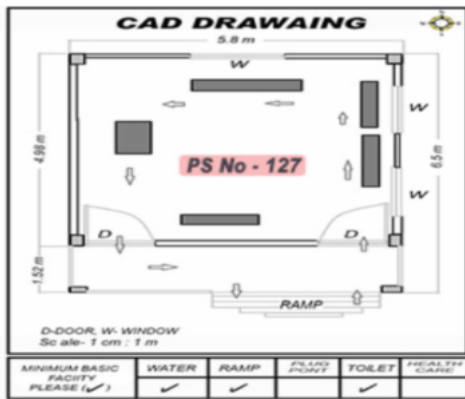

নিৰ্বাচক পঞ্জীয়ন বিষয়াৰ স্বাক্ষৰ

Nazri Naksha

Google Map View

Polling Station Building Front View

ভোটগ্ৰহন কেন্দ্ৰৰ সন্মুখৰ দৃশ্য

Cad View

Key MAP View

1 নাম : মনিকা সোনোৱাল স্বামীৰ নাম: জয়ন্ত সোনোৱাল ঘৰ নং : ১ বয়স : 57 লিঙ্গ : মহিলা	HXX9334570 ফটো উপলব্ধ	2 নাম : সীমা সোনোৱাল স্বামীৰ নাম: গোঁৱৰ সোনোৱাল ঘৰ নং : ১ বয়স : 31 লিঙ্গ : মহিলা	HXX1819961 ফটো উপলব্ধ	3 নাম : সুমন সোনোৱাল পিতাৰ নাম: জয়ন্ত সোনোৱাল ঘৰ নং : ১ বয়স : 30 লিঙ্গ : পুৰুষ	HXX9345613 ফটো উপলব্ধ
4 নাম : জাহ্নৱী সোনোৱাল স্বামীৰ নাম: সুমন সোনোৱাল ঘৰ নং : ১ বয়স : 28 লিঙ্গ : মহিলা	HXX0353250 ফটো উপলব্ধ	5 নাম : পলাশজ্যোতি সোনোৱাল পিতাৰ নাম: জয়ন্ত সোনোৱাল ঘৰ নং : 1 বয়স : 22 লিঙ্গ : পুৰুষ	HXX1594167 ফটো উপলব্ধ	S 6 নাম : গিৰ্জা সোনোৱাল পিতাৰ নাম: মহন সোনোৱাল ঘৰ নং : 2 বয়স : 21 লিঙ্গ : মহিলা	HXX1852193 ফটো উপলব্ধ
7 নাম : মামনি সোনোৱাল স্বামীৰ নাম: পৰেশ সোনোৱাল ঘৰ নং : ২ বয়স : 46 লিঙ্গ : মহিলা	HXX1820071 ফটো উপলব্ধ	8 নাম : নিপেন বড়া পিতাৰ নাম: ৰবীন বড়া ঘৰ নং : ২ বয়স : 33 লিঙ্গ : পুৰুষ	HXX9345715 ফটো উপলব্ধ	9 নাম : শান্তনু সোনোৱাল পিতাৰ নাম: ধীৰেশ্বৰ সোনোৱাল ঘৰ নং : 2 কু বয়স : 49 লিঙ্গ : পুৰুষ	HXX9334616 ফটো উপলব্ধ
10 নাম : প্ৰেমদা সোনোৱাল স্বামীৰ নাম: ধীৰেশ্বৰ সোনোৱাল ঘৰ নং : 2 খ বয়স : 77 লিঙ্গ : মহিলা	HXX9334592 ফটো উপলব্ধ	11 নাম : নিৰ্মল সোনোৱাল পিতাৰ নাম: ধীৰেশ্বৰ সোনোৱাল ঘৰ নং : 2 খ বয়স : 44 লিঙ্গ : পুৰুষ	HXX9334638 ফটো উপলব্ধ	12 নাম : সংগিতা সোনোৱাল স্বামীৰ নাম: নিৰ্মল সোনোৱাল ঘৰ নং : 2 খ বয়স : 40 লিঙ্গ : মহিলা	HXX0065037 ফটো উপলব্ধ
13 নাম : নিৰ্মালী শইকীয়া স্বামীৰ নাম: ধৰ্জেন শইকীয়া ঘৰ নং : ৩ বয়স : 76 লিঙ্গ : মহিলা	HXX9334707 ফটো উপলব্ধ	S 14 নাম : মোচুমী শইকীয়া পিতাৰ নাম: ধৰ্জেন শইকীয়া ঘৰ নং : ৩ বয়স : 55 লিঙ্গ : মহিলা	HXX9334718 ফটো উপলব্ধ	15 নাম : মাধৱী শইকীয়া পিতাৰ নাম: ধৰ্জেন শইকীয়া ঘৰ নং : ৩ বয়স : 51 লিঙ্গ : পুৰুষ	HXX9334729 ফটো উপলব্ধ
16 নাম : ডিম্পীমনি সোনোৱাল স্বামীৰ নাম: মাধৱী শইকীয়া ঘৰ নং : ৩ বয়স : 38 লিঙ্গ : মহিলা	HXX0352641 ফটো উপলব্ধ	17 নাম : ৰাজেশ সোনোৱাল পিতাৰ নাম: ভৰত সোনোৱাল ঘৰ নং : 4 বয়স : 54 লিঙ্গ : পুৰুষ	HXX9334741 ফটো উপলব্ধ	E 18 নাম : বিনীতা সোনোৱাল স্বামীৰ নাম: ৰাজেশ সোনোৱাল ঘৰ নং : 4 বয়স : 47 লিঙ্গ : মহিলা	HXX9334752 ফটো উপলব্ধ
S 19 নাম : পৰৱী সোনোৱাল পিতাৰ নাম: ৰাজেশ সোনোৱাল ঘৰ নং : 4 বয়স : 32 লিঙ্গ : মহিলা	HXX0120097 ফটো উপলব্ধ	20 নাম : পৰাগ সোনোৱাল পিতাৰ নাম: ৰাজেশ সোনোৱাল ঘৰ নং : 4 বয়স : 28 লিঙ্গ : পুৰুষ	HXX0616185 ফটো উপলব্ধ	E 21 নাম : খগেন সোনোৱাল পিতাৰ নাম: গৌৰী সোনোৱাল ঘৰ নং : ৫ বয়স : 62 লিঙ্গ : পুৰুষ	HXX9334763 ফটো উপলব্ধ
22 নাম : ৰুণ সোনোৱাল স্বামীৰ নাম: খগেন সোনোৱাল ঘৰ নং : ৫ বয়স : 60 লিঙ্গ : মহিলা	HXX9334774 ফটো উপলব্ধ	# 23 নাম : কবিতা সোনোৱাল স্বামীৰ নাম: অচ্যু. ত সোনোৱাল ঘৰ নং : ৫ কু বয়স : 43 লিঙ্গ : মহিলা	HXX9534898 ফটো উপলব্ধ	24 নাম : অৰূপ জ্যোতি সোনোৱাল পিতাৰ নাম: খগেন সোনোৱাল ঘৰ নং : ৫ বয়স : 42 লিঙ্গ : পুৰুষ	HXX9334785 ফটো উপলব্ধ
25 নাম : উতপল সোনোৱাল পিতাৰ নাম: খগেন সোনোৱাল ঘৰ নং : ৫ বয়স : 40 লিঙ্গ : পুৰুষ	HXX9334796 ফটো উপলব্ধ	S 26 নাম : জ্যোতিমঞ্জৰী সোনোৱাল পিতাৰ নাম: খগেন সোনোৱাল ঘৰ নং : ৫ বয়স : 36 লিঙ্গ : মহিলা	HXX1820037 ফটো উপলব্ধ	27 নাম : ৰিতুমণি সোনোৱাল স্বামীৰ নাম: উতপল সোনোৱাল ঘৰ নং : ৫ বয়স : 33 লিঙ্গ : মহিলা	HXX0316828 ফটো উপলব্ধ
28 নাম : পাৰ্থ প্ৰতিম সোনোৱাল পিতাৰ নাম: খগেন সোনোৱাল ঘৰ নং : ৫ বয়স : 30 লিঙ্গ : পুৰুষ	HXX1820219 ফটো উপলব্ধ	29 নাম : সাবিত্ৰী বড়া সোনোৱাল স্বামীৰ নাম: পাৰ্থ প্ৰতিম সোনোৱাল ঘৰ নং : 5 বয়স : 26 লিঙ্গ : মহিলা	PSO0002634 ফটো উপলব্ধ	30 নাম : সুখেন দাস পিতাৰ নাম: লক্ষ্মণ দাস ঘৰ নং : ৬ বয়স : 72 লিঙ্গ : পুৰুষ	HXX9334809 ফটো উপলব্ধ