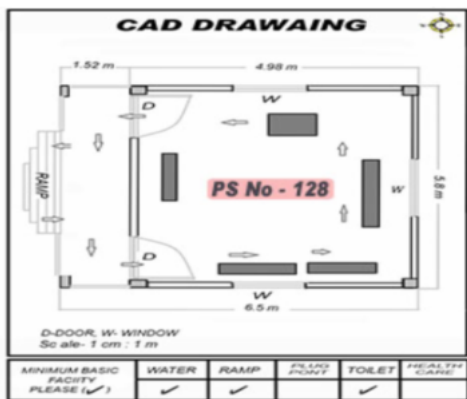

নিৰ্বাচক পঞ্জীয়ন বিষয়াৰ স্বাক্ষৰ

Nazri Naksha

Google Map View

Polling Station Building Front View

ভোটগ্ৰহন কেন্দ্ৰৰ সন্মুখৰ দৃশ্য

Cad View

Key MAP View

1 নাম : সমীৰ চাৰাঁছী পিতাৰ নাম: চুকৰা চাৰাঁছী ঘৰ নং : 1 বয়স : 52 লিঙ্গ : পুৰুষ	HXX9339815 ফটো উপলব্ধ	2 নাম : জ্যোৎস্না মৰাণ চাৰাঁছী স্বামীৰ নাম: সমীৰ চাৰাঁছী ঘৰ নং : 1 বয়স : 39 লিঙ্গ : মহিলা	HXX0494831 ফটো উপলব্ধ	S 3 নাম : গৌৰব সোণোৱাল পিতাৰ নাম: জয়ন্ত সোণোৱাল ঘৰ নং : 1 বয়স : 32 লিঙ্গ : পুৰুষ	HXX9338709 ফটো উপলব্ধ
S 4 নাম : জোনালী মুড়া স্বামীৰ নাম: ৰোহিত মুড়া ঘৰ নং : 1 বয়স : 29 লিঙ্গ : মহিলা	HXX1143783 ফটো উপলব্ধ	5 নাম : অৰুণা বড়া স্বামীৰ নাম: ৰবিন বড়া ঘৰ নং : 2 বয়স : 72 লিঙ্গ : মহিলা	HXX9338721 ফটো উপলব্ধ	6 নাম : ৰবীন বড়া পিতাৰ নাম: তিলেশ্বৰ বড়া ঘৰ নং : 2 বয়স : 67 লিঙ্গ : পুৰুষ	HXX9338710 ফটো উপলব্ধ
7 নাম : জ্যোতি বঢ়াগোহাঁই বড়া স্বামীৰ নাম: সঞ্জীৱ বড়া ঘৰ নং : 2 বয়স : 34 লিঙ্গ : মহিলা	HXX1888650 ফটো উপলব্ধ	8 নাম : সঞ্জীৱ বড়া পিতাৰ নাম: ৰবিন বড়া ঘৰ নং : 2 বয়স : 33 লিঙ্গ : পুৰুষ	HXX9345726 ফটো উপলব্ধ	9 নাম : ৰোহিণী চাৰাঁছী স্বামীৰ নাম: নবীন চাৰাঁছী ঘৰ নং : 3 বয়স : 62 লিঙ্গ : মহিলা	HXX9338743 ফটো উপলব্ধ
10 নাম : পপী চাবাচি পিতাৰ নাম: নবীন চাবাচি ঘৰ নং : 3 বয়স : 33 লিঙ্গ : মহিলা	HXX0286195 ফটো উপলব্ধ	E 11 নাম : বিহুৰাম ভূমিজ পিতাৰ নাম: দুখ ভূমিজ ঘৰ নং : 8 বয়স : 82 লিঙ্গ : পুৰুষ	HXX9338754 ফটো উপলব্ধ	E 12 নাম : পুকলী ভূমিজ স্বামীৰ নাম: বিহুৰাম ভূমিজ ঘৰ নং : 8 বয়স : 77 লিঙ্গ : মহিলা	HXX9338765 ফটো উপলব্ধ
13 নাম : দীপক ভূমিজ পিতাৰ নাম: বিহুৰাম ভূমিজ ঘৰ নং : 8 বয়স : 52 লিঙ্গ : পুৰুষ	HXX9338776 ফটো উপলব্ধ	14 নাম : তামুলি ভূমিজ পিতাৰ নাম: বিহুৰাম ভূমিজ ঘৰ নং : 8 বয়স : 46 লিঙ্গ : পুৰুষ	HXX9338787 ফটো উপলব্ধ	15 নাম : ভগৱতী ভূমিজ স্বামীৰ নাম: তামুলী ভূমিজ ঘৰ নং : 4 বয়স : 43 লিঙ্গ : মহিলা	HXX0595322 ফটো উপলব্ধ
S 16 নাম : সাবিত্ৰী বড়া স্বামীৰ নাম: সাগৰ বড়া ঘৰ নং : 8 বয়স : 37 লিঙ্গ : মহিলা	HXX1154285 ফটো উপলব্ধ	17 নাম : পুষ্পা ভূমিজ স্বামীৰ নাম: সিং ভূমিজ ঘৰ নং : 8 বয়স : 33 লিঙ্গ : মহিলা	HXX0173401 ফটো উপলব্ধ	S 18 নাম : সাগৰ বড়া পিতাৰ নাম: সুৰেন বড়া ঘৰ নং : 8 বয়স : 33 লিঙ্গ : পুৰুষ	HXX1146679 ফটো উপলব্ধ
S 19 নাম : আকাশ বড়া পিতাৰ নাম: সুৰেন বড়া ঘৰ নং : 8 বয়স : 24 লিঙ্গ : পুৰুষ	HXX1144443 ফটো উপলব্ধ	20 নাম : চৈনাচী ভূমিজ পিতাৰ নাম: বিহুৰাম ভূমিজ ঘৰ নং : 8 বয়স : 44 লিঙ্গ : পুৰুষ	HXX9338798 ফটো উপলব্ধ	21 নাম : বৰ্ণানী ভূমিজ স্বামীৰ নাম: চৈনাচী ভূমিজ ঘৰ নং : 8 বয়স : 42 লিঙ্গ : মহিলা	HXX9338801 ফটো উপলব্ধ
22 নাম : ইন্দ্ৰেশ্বৰ বড়া পিতাৰ নাম: কাৰ্লিৰাম বড়া ঘৰ নং : 5 বয়স : 70 লিঙ্গ : পুৰুষ	HXX9338812 ফটো উপলব্ধ	S 23 নাম : মনজ আঘোৰীয়া পিতাৰ নাম: দীপক আঘোৰীয়া ঘৰ নং : 5 বয়স : 32 লিঙ্গ : পুৰুষ	HXX1143080 ফটো উপলব্ধ	S 24 নাম : সুনিল আঘোৰীয়া পিতাৰ নাম: দীপক আঘোৰীয়া ঘৰ নং : 5 বয়স : 27 লিঙ্গ : পুৰুষ	HXX1557230 ফটো উপলব্ধ
S 25 নাম : ববিতা আঘোৰীয়া স্বামীৰ নাম: সুনিল আঘোৰীয়া ঘৰ নং : 5 বয়স : 22 লিঙ্গ : মহিলা	HXX1532282 ফটো উপলব্ধ	26 নাম : প্ৰিয়লতা সোণোৱাল স্বামীৰ নাম: গকুল সোণোৱাল ঘৰ নং : 6 বয়স : 67 লিঙ্গ : মহিলা	HXX9338856 ফটো উপলব্ধ	# 27 নাম : ৰেৱতী গগৈ বৰা স্বামীৰ নাম: পৰাশমনি বড়া ঘৰ নং : 5 বয়স : 45 লিঙ্গ : মহিলা	HXX9338834 ফটো উপলব্ধ
S 28 নাম : প্ৰমিলা কৰ্মকাৰ স্বামীৰ নাম: ৰঞ্জু কৰ্মকাৰ ঘৰ নং : 6 বয়স : 45 লিঙ্গ : মহিলা	HXX1556257 ফটো উপলব্ধ	29 নাম : দেবজিত সোণোৱাল পিতাৰ নাম: গকুল সোণোৱাল ঘৰ নং : 6 বয়স : 40 লিঙ্গ : পুৰুষ	HXX9338878 ফটো উপলব্ধ	S 30 নাম : ছীমা কৰ্মকাৰ স্বামীৰ নাম: ৰঞ্জু কৰ্মকাৰ ঘৰ নং : 6 বয়স : 39 লিঙ্গ : মহিলা	HXX1139823 ফটো উপলব্ধ